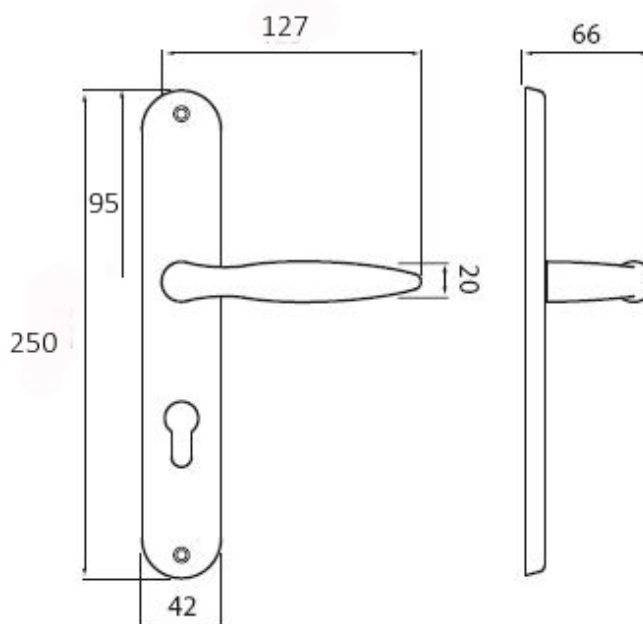

NICOL P400 BB/ABR 72mm

» DVEŘNÍ KOVÁNÍ » INTERIÉROVÉ » Štítové

Dodavatelské číslo	HS104763
Značka	TWIN
Kód produktu	03800-5975

Povrch:

ABR- mosaz patina (bronz)

CH-SAT - chrom matný

Provedení:

BB - na obyčejný klíč

PZ - na cylindrickou vložku (např. FAB)

WC - s WC kličkou

KPZL - klika - koule, klika směřuje vlevo

KPZR - klika - koule, klika směřuje vpravo

Elegantní kování Nicol také ve štítkové verzi - klasika do každého interiéru.

[prohlášení o shodě](#)

[\(vysvětlení klasifikační tabulky\)](#)

Rozměry:

Dostupnost sklad SEZAM :

u dodavatele

Parametry

Značka	TWIN
Barva	Bronz, F4 bronz elox
Rozteč	72