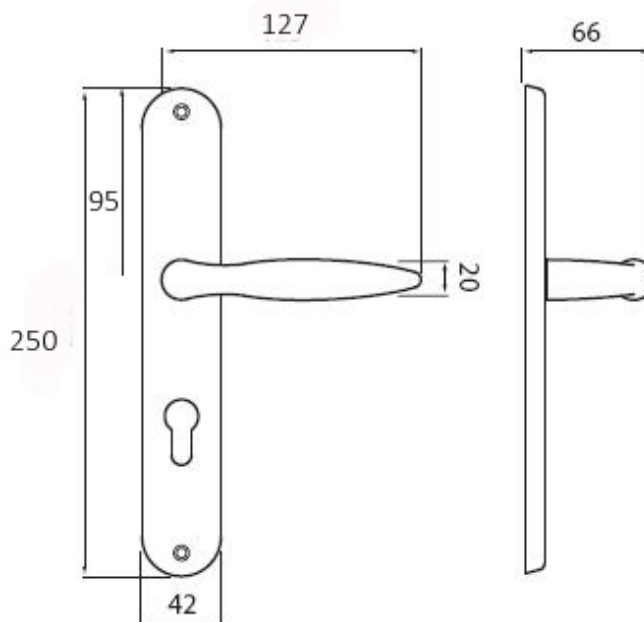

# NICOL P400 BB/ABR 72mm

» DVEŘNÍ KOVÁNÍ » INTERIÉROVÉ » Štítové

Dodavatelské číslo	HS104763
Značka	TWIN
Kód produktu	03800-5975
Balení	0 ks

Povrch:  
ABR- mosaz patina (bronz)  
CH-SAT - chrom matný

Provedení:  
BB - na obyčejný klíč  
PZ - na cylindrickou vložku (např. FAB)  
WC - s WC kličkou  
KPZL - klika - koule, klika směřuje vlevo  
KPZR - klika - koule, klika směřuje vpravo

## **Rozměry:**

Dostupnost na hlavním skladě:

skladem u dodavatele

## Parametry

Značka	TWIN
Barva	Bronz, F4 bronz elox
Rozteč	72