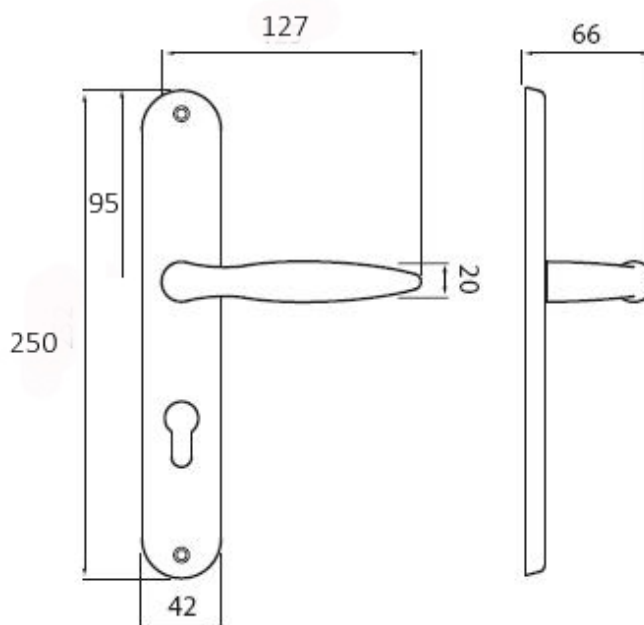

NICOL P400 BB/ABR 72mm

» DVEŘNÍ KOVÁNÍ » INTERIÉROVÉ » Štítové

Dodavatelské číslo	HS104763
Značka	TWIN
Kód produktu	03800-5975

Povrch:

ABR- mosaz patina (bronz)

CH-SAT - chrom matný

Provedení:

BB - na obyčejný klíč

PZ - na cylindrickou vložku (např. FAB)

WC - s WC kličkou

KPZL - klika - koule, klika směřuje vlevo

KPZR - klika - koule, klika směřuje vpravo

Elegantní kování Nicol také ve štítkové verzi - klasika do každého interiéru.

[prohlášení o shodě](#)

[\(vysvětlení klasifikační tabulky\)](#)

Rozměry:

Dostupnost sklad SEZAM :

u dodavatele

NICOL P400 BB/ABR 72mm

» DVEŘNÍ KOVÁNÍ » INTERIÉROVÉ » Štítové

Parametry

Značka	TWIN
Barva	Bronz, F4 bronz elox
Rozteč	72
