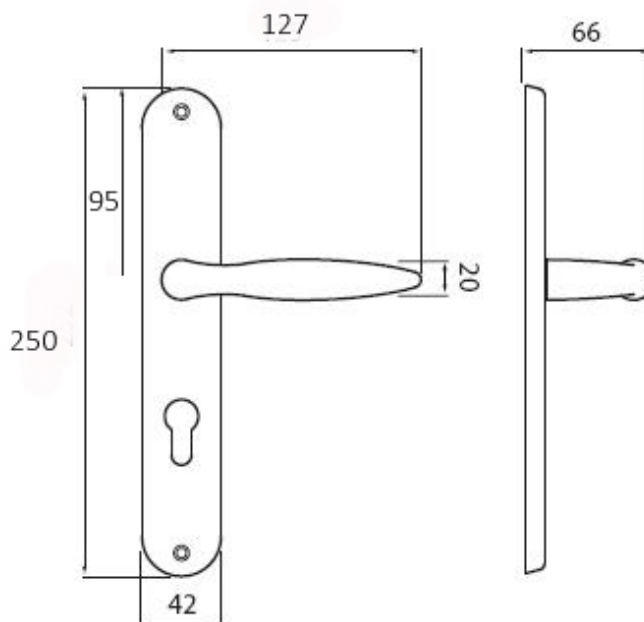

Dodavatelské číslo	HS105099
Značka	TWIN
Kód produktu	03800-5980
Balení	0 ks

Povrch:

ABR- mosaz patina (bronz)

CH-SAT - chrom matný

Provedení:

BB - na obyčejný klíč

PZ - na cylindrickou vložku (např. FAB)

WC - s WC kličkou

KPZL - klika - koule, klika směřuje vlevo

KPZR - klika - koule, klika směřuje vpravo

Elegantní kování Nicol také ve štítkové verzi - klasika do každého interiéru.

[prohlášení o shodě](#)

[(vysvětlení klasifikační tabulky)](#)

Rozměry: