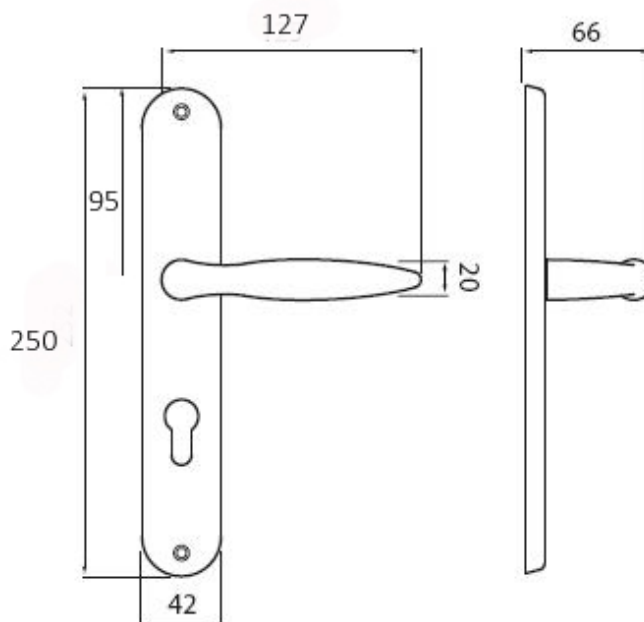

# NICOL P400 klika+koule, levá ABR 72 VL

» DVEŘNÍ KOVÁNÍ » INTERIÉROVÉ » Štítové

|                    |            |
|--------------------|------------|
| Dodavatelské číslo | HS126743   |
| Značka             | TWIN       |
| Kód produktu       | 03800-6007 |
| Balení             | 0 ks       |

Povrch:  
ABR- mosaz patina (bronz)  
CH-SAT - chrom matný

Provedení:  
BB - na obyčejný klíč  
PZ - na cylindrickou vložku (např. FAB)  
WC - s WC kličkou  
KPZL - klika - koule, klika směřuje vlevo  
KPZR - klika - koule, klika směřuje vpravo

## **Rozměry:**

Dostupnost na hlavním skladě:

skladem u dodavatele

## Parametry

|        |                      |
|--------|----------------------|
| Značka | TWIN                 |
| Barva  | Bronz, F4 bronz elox |
| Rozteč | 72                   |