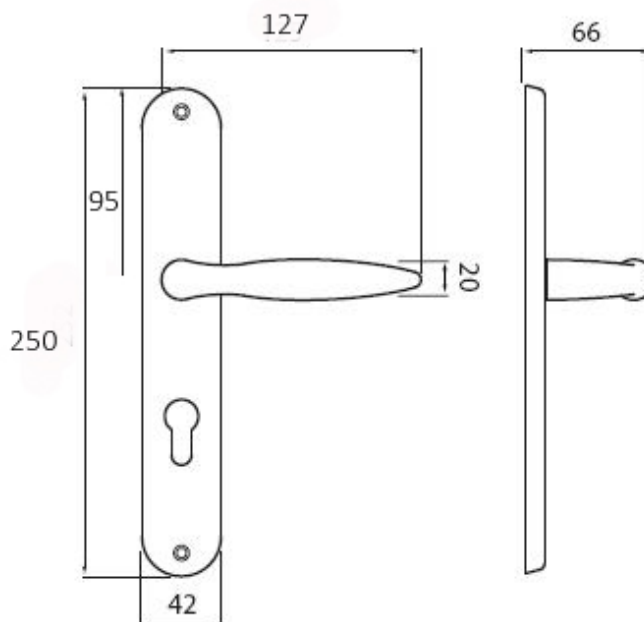

NICOL P400 klika+koule, levá ABR 72 VL

» DVEŘNÍ KOVÁNÍ » INTERIÉROVÉ » Štítové

Dodavatelské číslo	HS126743
Značka	TWIN
Kód produktu	03800-6007
Balení	0 ks

Povrch:

ABR- mosaz patina (bronz)

CH-SAT - chrom matný

Provedení:

BB - na obyčejný klíč

PZ - na cylindrickou vložku (např. FAB)

WC - s WC kličkou

KPZL - klika - koule, klika směřuje vlevo

KPZR - klika - koule, klika směřuje vpravo

Elegantní kování Nicol také ve štítkové verzi - klasika do každého interiéru.

[prohlášení o shodě](#)

[\(vysvětlení klasifikační tabulky\)](#)

Rozměry:

Dostupnost na hlavním skladě:

skladem u dodavatele

NICOL P400 klika+koule, levá ABR 72 VL

» DVEŘNÍ KOVÁNÍ » INTERIÉROVÉ » Štítové

Parametry

Značka	TWIN
Barva	Bronz, F4 bronz elox
Rozteč	72