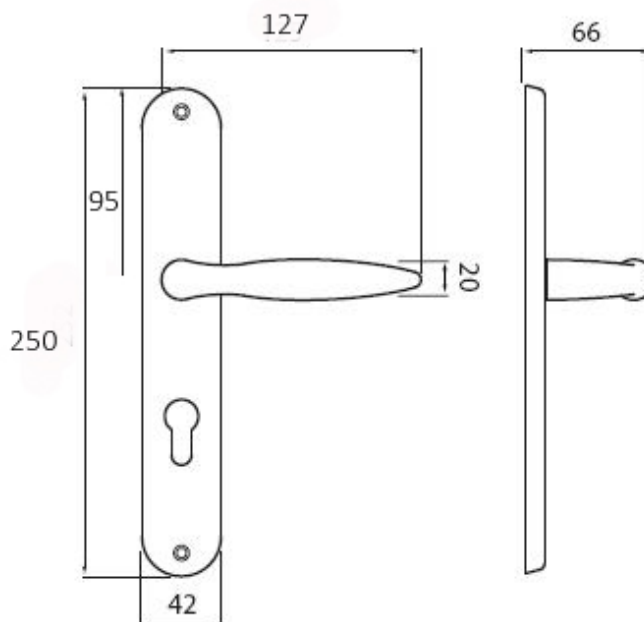

NICOL P400 klika+koule, levá ABR 90 VL

» DVEŘNÍ KOVÁNÍ » INTERIÉROVÉ » Štítové

Dodavatelské číslo	HS105004
Značka	TWIN
Kód produktu	03800-6008
Balení	0 ks

Povrch:

ABR- mosaz patina (bronz)

CH-SAT - chrom matný

Provedení:

BB - na obyčejný klíč

PZ - na cylindrickou vložku (např. FAB)

WC - s WC kličkou

KPZL - klika - koule, klika směřuje vlevo

KPZR - klika - koule, klika směřuje vpravo

Elegantní kování Nicol také ve štítkové verzi - klasika do každého interiéru.

[prohlášení o shodě](#)

[\(vysvětlení klasifikační tabulky\)](#)

Rozměry:

Dostupnost na hlavním skladě:

skladem u dodavatele

NICOL P400 klika+koule, levá ABR 90 VL

» DVEŘNÍ KOVÁNÍ » INTERIÉROVÉ » Štítové

Parametry

Značka	TWIN
Barva	Bronz, F4 bronz elox
Rozteč	90