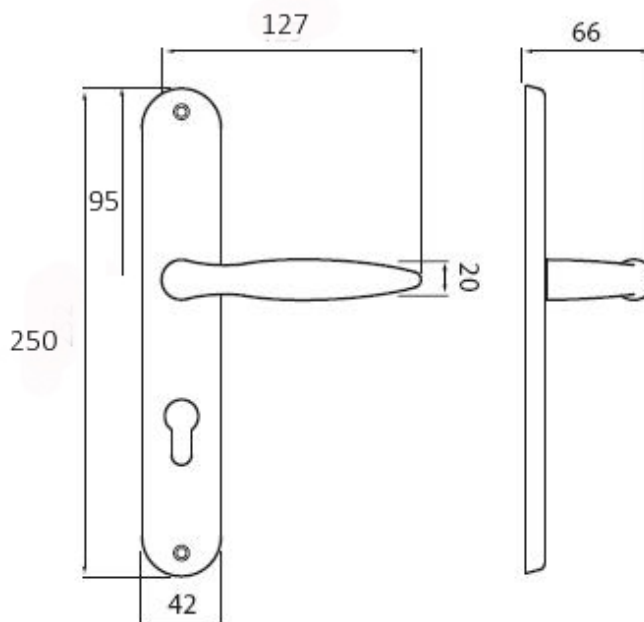

NICOL P400 klika+koule, pravá ABR 72 VL

» DVEŘNÍ KOVÁNÍ » INTERIÉROVÉ » Štítové

Dodavatelské číslo	HS119783
Značka	TWIN
Kód produktu	03800-6005
Balení	0 ks

Povrch:
ABR- mosaz patina (bronz)
CH-SAT - chrom matný

Provedení:
BB - na obyčejný klíč
PZ - na cylindrickou vložku (např. FAB)
WC - s WC kličkou
KPZL - klika - koule, klika směřuje vlevo
KPZR - klika - koule, klika směřuje vpravo

Elegantní kování Nicol také ve štítkové verzi - klasika do každého interiéru.

[prohlášení o shodě](#)
([vysvětlení klasifikační tabulky](#))

Rozměry:

Dostupnost na hlavním skladě:

skladem u dodavatele

NICOL P400 klika+koule, pravá ABR 72 VL

» DVEŘNÍ KOVÁNÍ » INTERIÉROVÉ » Štítové

Parametry

Značka	TWIN
Barva	Bronz, F4 bronz elox
Rozteč	72