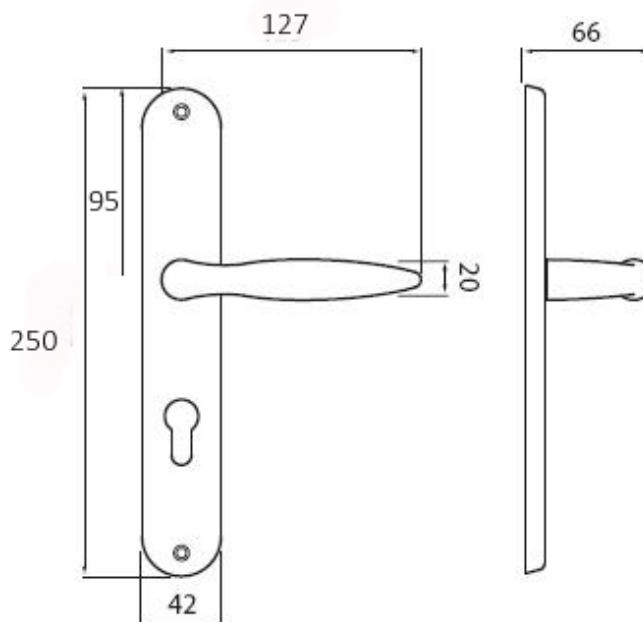

NICOL P400 klika+koule, pravá ABR 90 VL

» DVEŘNÍ KOVÁNÍ » INTERIÉROVÉ » Štítové

Dodavatelské číslo	HS111881
Značka	TWIN
Kód produktu	03800-6006
Balení	0 ks

Povrch:
ABR- mosaz patina (bronz)
CH-SAT - chrom matný

Provedení:
BB - na obyčejný klíč
PZ - na cylindrickou vložku (např. FAB)
WC - s WC kličkou
KPZL - klika - koule, klika směřuje vlevo
KPZR - klika - koule, klika směřuje vpravo

Elegantní kování Nicol také ve štítkové verzi - klasika do každého interiéru.

[prohlášení o shodě](#)
([vysvětlení klasifikační tabulky](#))

Rozměry:

Dostupnost na hlavním skladě:

skladem u dodavatele

NICOL P400 klika+koule, pravá ABR 90 VL

» DVEŘNÍ KOVÁNÍ » INTERIÉROVÉ » Štítové

Parametry

Značka	TWIN
Barva	Bronz, F4 bronz elox
Rozteč	90
