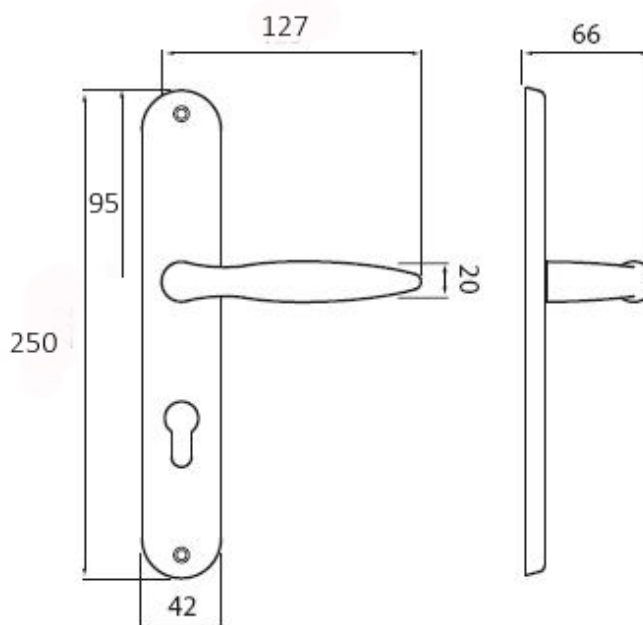

NICOL P400 klika+koule, pravá ABR 90 VL

» DVEŘNÍ KOVÁNÍ » INTERIÉROVÉ » Štítové

Dodavatelské číslo	HS111881
Značka	TWIN
Kód produktu	03800-6006

Povrch:

ABR- mosaz patina (bronz)

CH-SAT - chrom matný

Provedení:

BB - na obyčejný klíč

PZ - na cylindrickou vložku (např. FAB)

WC - s WC kličkou

KPZL - klika - koule, klika směřuje vlevo

KPZR - klika - koule, klika směřuje vpravo

Elegantní kování Nicol také ve štítkové verzi - klasika do každého interiéru.

[prohlášení o shodě](#)

([vysvětlení klasifikační tabulky](#))

Rozměry:

Dostupnost sklad SEZAM :

u dodavatele

NICOL P400 klika+koule, pravá ABR 90 VL

» DVEŘNÍ KOVÁNÍ » INTERIÉROVÉ » Štítové

Parametry

Značka	TWIN
Barva	Bronz, F4 bronz elox
Rozteč	90
