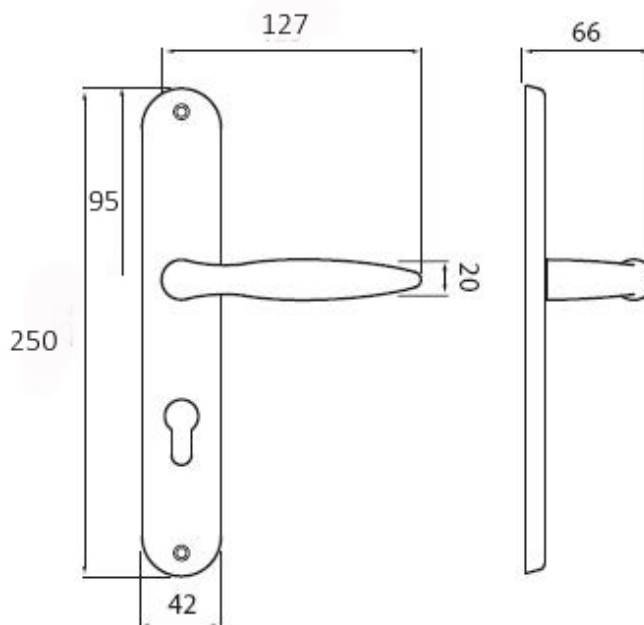

NICOL P400 PZ/ABR 72mm

» DVEŘNÍ KOVÁNÍ » INTERIÉROVÉ » Štítové

Dodavatelské číslo	HS104970
Značka	TWIN
Kód produktu	03800-5985

Povrch:

ABR- mosaz patina (bronz)

CH-SAT - chrom matný

Provedení:

BB - na obyčejný klíč

PZ - na cylindrickou vložku (např. FAB)

WC - s WC kličkou

KPZL - klika - koule, klika směřuje vlevo

KPZR - klika - koule, klika směřuje vpravo

Elegantní kování Nicol také ve štítkové verzi - klasika do každého interiéru.

[prohlášení o shodě](#)

([vysvětlení klasifikační tabulky](#))

Rozměry:

Dostupnost sklad SEZAM :

u dodavatele

NICOL P400 PZ/ABR 72mm

» DVEŘNÍ KOVÁNÍ » INTERIÉROVÉ » Štítové

Parametry

Značka	TWIN
Barva	Bronz, F4 bronz elox
Rozteč	72
