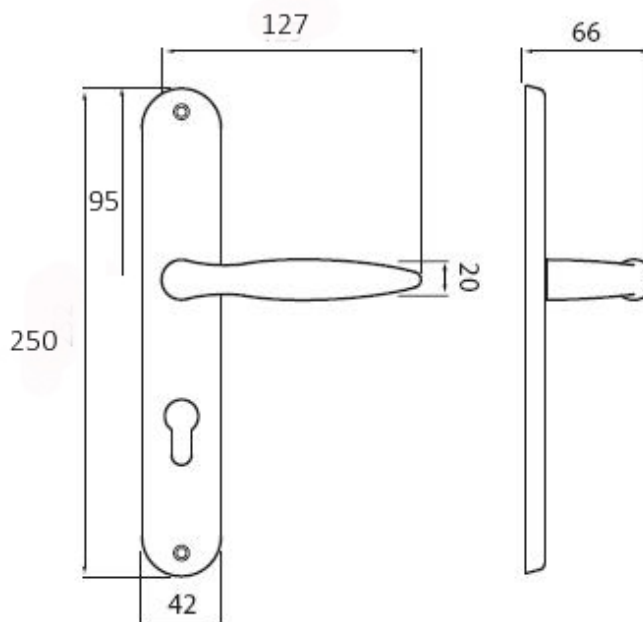

# NICOL P400 PZ/ABR 90mm

» DVEŘNÍ KOVÁNÍ » INTERIÉROVÉ » Štítové

Dodavatelské číslo	HS105016
Značka	TWIN
Kód produktu	03800-5990
Balení	0 ks

Povrch:  
ABR- mosaz patina (bronz)  
CH-SAT - chrom matný

Provedení:  
BB - na obyčejný klíč  
PZ - na cylindrickou vložku (např. FAB)  
WC - s WC kličkou  
KPZL - klika - koule, klika směřuje vlevo  
KPZR - klika - koule, klika směřuje vpravo

## **Rozměry:**

Dostupnost na hlavním skladě:  
Dostupné množství u dodavatele:

skladem u dodavatele  
skladem

## Parametry

Značka	TWIN
Barva	Bronz, F4 bronz elox
Rozteč	90