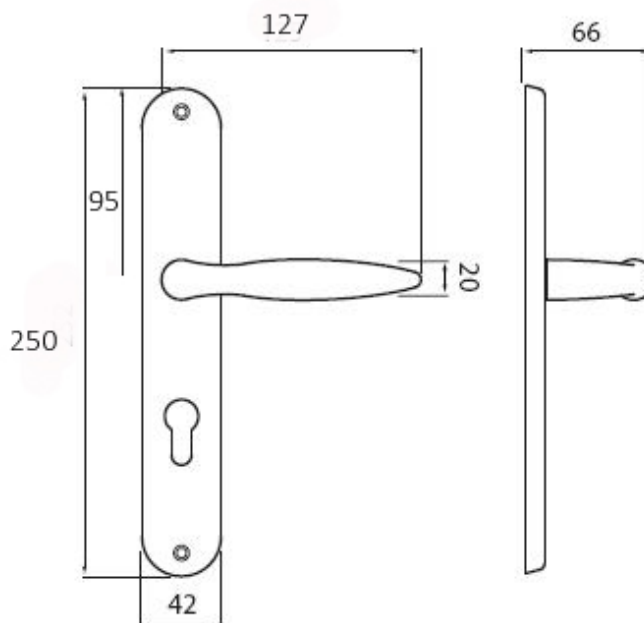

#### Provedení:

BB - na obyčejný klíč

PZ - na cylindrickou vložku (např. FAB)

WC - s WC kličkou

KPZL - klika - koule, klika směřuje vlevo

KPZR - klika - koule, klika směřuje vpravo

**Elegantní kování Nicol také ve štítkové verzi - klasika do každého interiéru.**

#### Rozměry:

Dostupnost sklad SEZAM :  
Dostupné sklad dodavatele:

u dodavatele  
12,00 sd