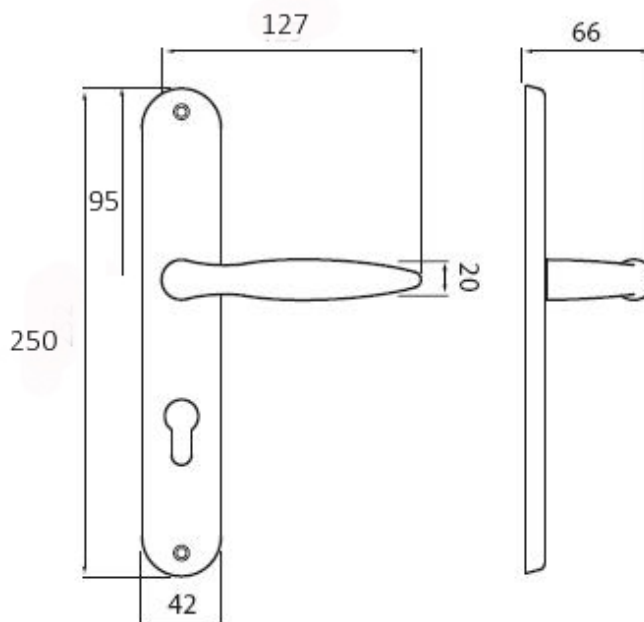

Rozměry:

Dostupnost na hlavním skladě:
Dostupné množství u dodavatele:

skladem u dodavatele
více než 10 ks