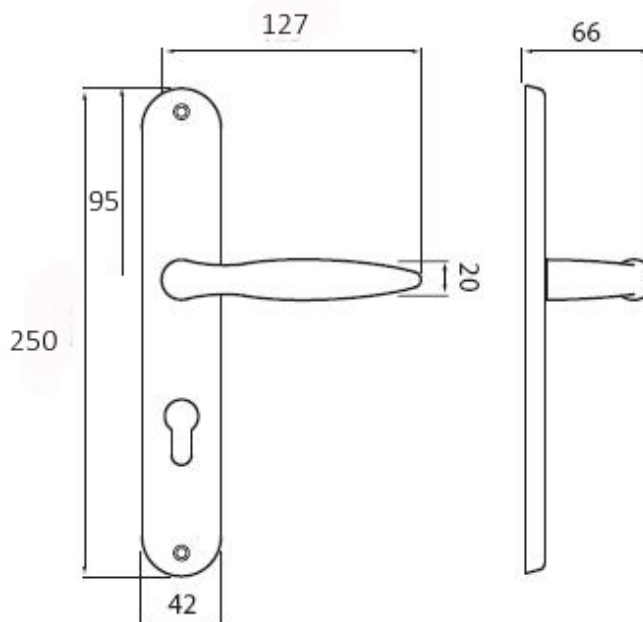

NICOL P400 WC/ABR 72mm

» DVEŘNÍ KOVÁNÍ » INTERIÉROVÉ » Štítové

Dodavatelské číslo	HS104883
Značka	TWIN
Kód produktu	03800-5995
Balení	0 ks

Povrch:
ABR- mosaz patina (bronz)
CH-SAT - chrom matný

Provedení:
BB - na obyčejný klíč
PZ - na cylindrickou vložku (např. FAB)
WC - s WC kličkou
KPZL - klika - koule, klika směřuje vlevo
KPZR - klika - koule, klika směřuje vpravo

Elegantní kování Nicol také ve štítkové verzi - klasika do každého interiéru.

[prohlášení o shodě](#)
([vysvětlení klasifikační tabulky](#))

Rozměry:

Dostupnost na hlavním skladě:
Dostupné množství u dodavatele:

skladem u dodavatele
skladem

NICOL P400 WC/ABR 72mm

» DVEŘNÍ KOVÁNÍ » INTERIÉROVÉ » Štítové

Parametry

Značka	TWIN
Barva	Bronz, F4 bronz elox
Rozteč	72