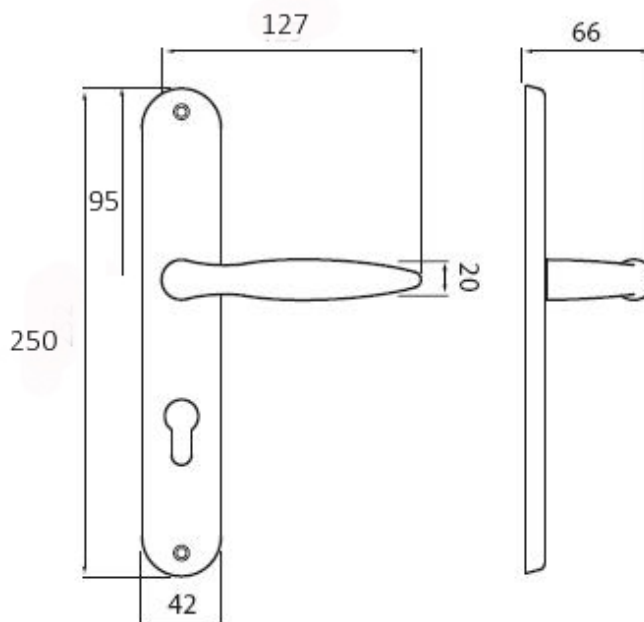

NICOL P400 WC/ABR 90mm

» DVEŘNÍ KOVÁNÍ » INTERIÉROVÉ » Štítové

Dodavatelské číslo	HS105322
Značka	TWIN
Kód produktu	03800-6000
Balení	0 ks

Povrch:
ABR- mosaz patina (bronz)
CH-SAT - chrom matný

Provedení:
BB - na obyčejný klíč
PZ - na cylindrickou vložku (např. FAB)
WC - s WC kličkou
KPZL - klika - koule, klika směřuje vlevo
KPZR - klika - koule, klika směřuje vpravo

Elegantní kování Nicol také ve štítkové verzi - klasika do každého interiéru.

[prohlášení o shodě](#)
([vysvětlení klasifikační tabulky](#))

Rozměry:

Dostupnost na hlavním skladě:
Dostupné množství u dodavatele:

skladem u dodavatele
skladem

NICOL P400 WC/ABR 90mm

» DVEŘNÍ KOVÁNÍ » INTERIÉROVÉ » Štítové

Parametry

Značka	TWIN
Barva	Bronz, F4 bronz elox
Rozteč	90