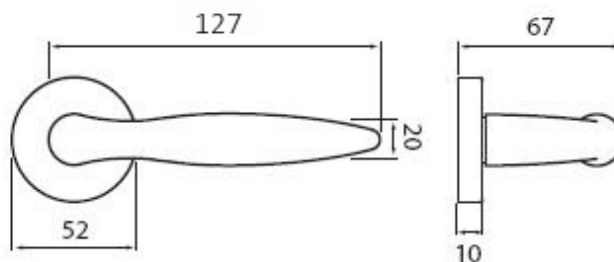

NICOL P401 BB/ABR

» DVEŘNÍ KOVÁNÍ » INTERIÉROVÉ » Rozetové kulaté

| | |
|--------------------|------------|
| Dodavatelské číslo | HS104798 |
| Značka | TWIN |
| Kód produktu | 03800-6010 |
| Balení | 0 ks |

WC - s WC kličkou

KPZL - klika - koule, klika směřuje vlevo

KPZR - klika - koule, klika směřuje vpravo

Dokonalý tvar kliky Nicol, který díky svému zesílení v oblasti uchopení perfektně padne do dlaně, a zpříjemní tak každé otevření Vašich dveří.

[\(vysvětlení klasifikační tabulky\)](#)

Rozměry:

NICOL P401 BB/ABR

» DVEŘNÍ KOVÁNÍ » INTERIÉROVÉ » Rozetové kulaté

Dostupnost na hlavním skladě:
Dostupné množství u dodavatele:

skladem u dodavatele
skladem

NICOL P401 BB/ABR

» DVEŘNÍ KOVÁNÍ » INTERIÉROVÉ » Rozetové kulaté

Parametry

| | |
|--------|----------------------|
| Značka | TWIN |
| Barva | Bronz, F4 bronz elox |
