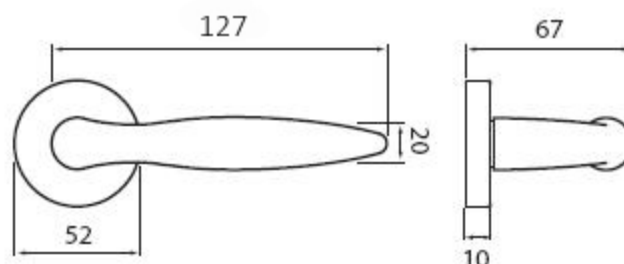

NICOL P401 BB/CH-SAT

» DVEŘNÍ KOVÁNÍ » INTERIÉROVÉ » Rozetové kulaté

Dodavatelské číslo	HS100862
Značka	TWIN
Kód produktu	03800-6015

Povrch:

ABR- mosaz patina (bronz)

CH-SAT - chrom matný

XR - inoxchrom

Z - zirkonium

Provedení:

BB - na obyčejný klíč

PZ - na cylindrickou vložku (např. FAB)

WC - s WC kličkou

KPZL - klika - koule, klika směřuje vlevo

KPZR - klika - koule, klika směřuje vpravo

Dokonalý tvar kliky Nicol, který díky svému zesílení v oblasti uchopení perfektně padne do dlaně, a zpříjemní tak každé otevření Vašich dveří.

([vysvětlení klasifikační tabulky](#))

Rozměry:

NICOL P401 BB/CH-SAT

» DVEŘNÍ KOVÁNÍ » INTERIÉROVÉ » Rozetové kulaté

Dostupnost sklad SEZAM :
Dostupné sklad dodavatele:

u dodavatele
13,00 sd

NICOL P401 BB/CH-SAT

» DVEŘNÍ KOVÁNÍ » INTERIÉROVÉ » Rozetové kulaté

Parametry

Značka	TWIN
Barva	Satén chrom, F1 hliník
