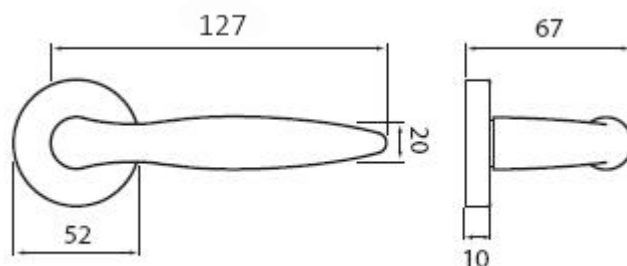

NICOL P401 BB/CH-SAT

» DVEŘNÍ KOVÁNÍ » INTERIÉROVÉ » Rozetové kulaté

Dodavatelské číslo	HS100862
Značka	TWIN
Kód produktu	03800-6015

Povrch:

ABR- mosaz patina (bronz)

CH-SAT - chrom matný

XR - inoxchrom

Z - zirkonium

Provedení:

BB - na obyčejný klíč

PZ - na cylindrickou vložku (např. FAB)

WC - s WC kličkou

KPZL - klika - koule, klika směřuje vlevo

KPZR - klika - koule, klika směřuje vpravo

Dokonalý tvar kliky Nicol, který díky svému zesílení v oblasti uchopení perfektně padne do dlaně, a zpříjemní tak každé otevření Vašich dveří.

([vysvětlení klasifikační tabulky](#))

Rozměry:

NICOL P401 BB/CH-SAT

» DVEŘNÍ KOVÁNÍ » INTERIÉROVÉ » Rozetové kulaté

Dostupnost sklad SEZAM :

u dodavatele

NICOL P401 BB/CH-SAT

» DVEŘNÍ KOVÁNÍ » INTERIÉROVÉ » Rozetové kulaté