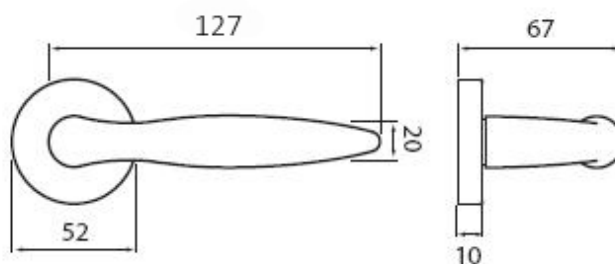

NICOL P401 BB/CH-SAT

» DVEŘNÍ KOVÁNÍ » INTERIÉROVÉ » Rozetové kulaté

Dodavatelské číslo	HS100862
Značka	TWIN
Kód produktu	03800-6015
Balení	0 ks

Povrch:

ABR- mosaz patina (bronz)

CH-SAT - chrom matný

XR - inoxchrom

Z - zirkonium

Provedení:

BB - na obyčejný klíč

PZ - na cylindrickou vložku (např. FAB)

WC - s WC kličkou

KPZL - klika - koule, klika směřuje vlevo

KPZR - klika - koule, klika směřuje vpravo

Dokonalý tvar kliky Nicol, který díky svému zesílení v oblasti uchopení perfektně padne do dlaně, a zpříjemní tak každé otevření Vašich dveří.

[\(vysvětlení klasifikační tabulky\)](#)

Rozměry:

NICOL P401 BB/CH-SAT

» DVEŘNÍ KOVÁNÍ » INTERIÉROVÉ » Rozetové kulaté

Dostupnost na hlavním skladě:
Dostupné množství u dodavatele:

skladem u dodavatele
více než 10 ks

NICOL P401 BB/CH-SAT

» DVEŘNÍ KOVÁNÍ » INTERIÉROVÉ » Rozetové kulaté

Parametry

Značka	TWIN
Barva	Satén chrom, F1 hliník
