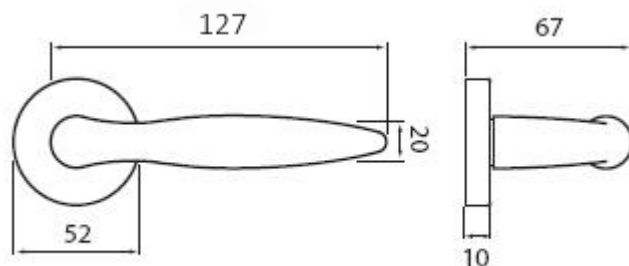

# NICOL P401 BB/XR

» DVEŘNÍ KOVÁNÍ » INTERIÉROVÉ » Rozetové kulaté

Dodavatelské číslo	HS101672
Značka	TWIN
Kód produktu	03800-6020
Balení	0 ks

Povrch:

ABR- mosaz patina (bronz)

CH-SAT - chrom matný

XR - inoxchrom

Z - zirkonium

Provedení:

BB - na obyčejný klíč

PZ - na cylindrickou vložku (např. FAB)

WC - s WC kličkou

KPZL - klika - koule, klika směřuje vlevo

KPZR - klika - koule, klika směřuje vpravo

**Dokonalý tvar kliky Nicol, který díky svému zesílení v oblasti uchopení perfektně padne do dlaně, a zpříjemní tak každé otevření Vašich dveří.**

• **Jednoduchou montáž zvládnete díky rozetě EASY FIX snadno i Vy**

• **Vybavte si Váš domov stejnými klikami v okenním a bezpečnostním provedení - Celý dům, jeden design.**

**Rozměry:**

Dostupnost na hlavním skladě: