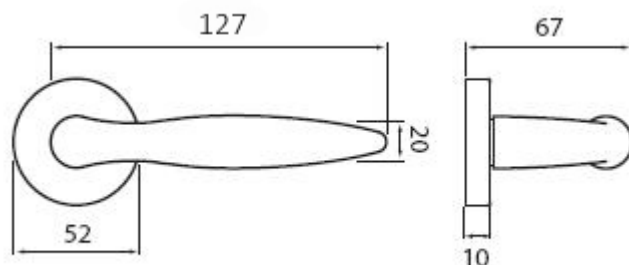

# NICOL P401 BB/XR

» DVEŘNÍ KOVÁNÍ » INTERIÉROVÉ » Rozetové kulaté

Dodavatelské číslo	HS101672
Značka	TWIN
Kód produktu	03800-6020

#### Provedení:

BB - na obyčejný klíč

PZ - na cylindrickou vložku (např. FAB)

WC - s WC kličkou

KPZL - klika - koule, klika směřuje vlevo

KPZR - klika - koule, klika směřuje vpravo

**Dokonalý tvar kliky Nicol, který díky svému zesílení v oblasti uchopení perfektně padne do dlaně, a zpříjemní tak každé otevření Vašich dveří.**

#### Rozměry:

Dostupnost sklad SEZAM :  
Dostupné sklad dodavatele:

u dodavatele  
10,00 sd