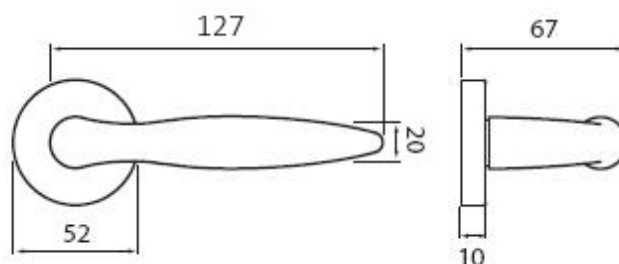

NICOL P401 klika+koule, levá ABR

» DVEŘNÍ KOVÁNÍ » INTERIÉROVÉ » Rozetové kulaté

Dodavatelské číslo	HS106034
Značka	TWIN
Kód produktu	03800-6030
Balení	0 ks

Povrch:

ABR- mosaz patina (bronz)

CH-SAT - chrom matný

XR - inoxchrom

Z - zirkonium

Provedení:

BB - na obyčejný klíč

PZ - na cylindrickou vložku (např. FAB)

WC - s WC kličkou

KPZL - klika - koule, klika směřuje vlevo

KPZR - klika - koule, klika směřuje vpravo

Dokonalý tvar kliky Nicol, který díky svému zesílení v oblasti uchopení perfektně padne do dlaně, a zpříjemní tak každé otevření Vašich dveří.

• **Jednoduchou montáž zvládnete díky rozetě EASY FIX snadno i Vy**

• **Vybavte si Váš domov stejnými klikami v okenním a bezpečnostním provedení - Celý dům, jeden design.**

[produktový list](#)

[prohlášení o shodě](#)

([vysvětlení klasifikační tabulky](#))

Rozměry:

NICOL P401 klika+koule, levá ABR