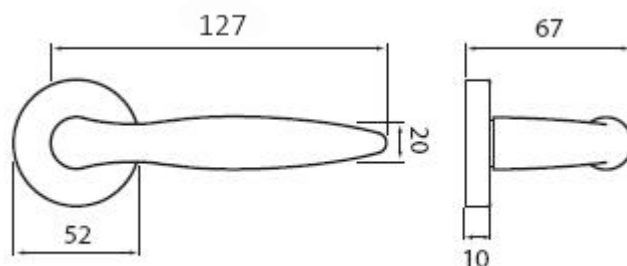

NICOL P401 klika+koule, levá ABR

» DVEŘNÍ KOVÁNÍ » INTERIÉROVÉ » Rozetové kulaté

Dodavatelské číslo	HS106034
Značka	TWIN
Kód produktu	03800-6030

Povrch:

ABR- mosaz patina (bronz)

CH-SAT - chrom matný

XR - inoxchrom

Z - zirkonium

Provedení:

BB - na obyčejný klíč

PZ - na cylindrickou vložku (např. FAB)

WC - s WC kličkou

KPZL - klika - koule, klika směřuje vlevo

KPZR - klika - koule, klika směřuje vpravo

Dokonalý tvar kliky Nicol, který díky svému zesílení v oblasti uchopení perfektně padne do dlaně, a zpříjemní tak každé otevření Vašich dveří.

([vysvětlení klasifikační tabulky](#))

Rozměry:

NICOL P401 klika+koule, levá ABR

» DVEŘNÍ KOVÁNÍ » INTERIÉROVÉ » Rozetové kulaté

Dostupnost sklad SEZAM :

u dodavatele

NICOL P401 klika+koule, levá ABR

» DVEŘNÍ KOVÁNÍ » INTERIÉROVÉ » Rozetové kulaté