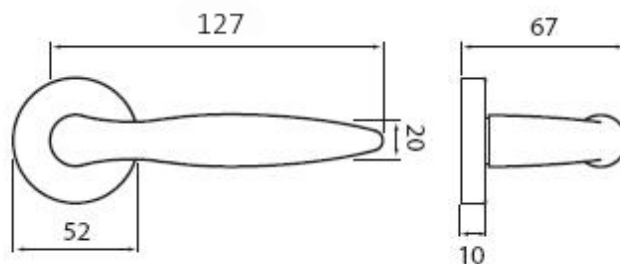

NICOL P401 klika+koule, levá CH-SAT

» DVEŘNÍ KOVÁNÍ » INTERIÉROVÉ » Rozetové kulaté

Dodavatelské číslo	HS101698
Značka	TWIN
Kód produktu	03800-6035
Balení	0 ks

Povrch:

ABR- mosaz patina (bronz)

CH-SAT - chrom matný

XR - inoxchrom

Z - zirkonium

Provedení:

BB - na obyčejný klíč

PZ - na cylindrickou vložku (např. FAB)

WC - s WC kličkou

KPZL - klika - koule, klika směřuje vlevo

KPZR - klika - koule, klika směřuje vpravo

Dokonalý tvar kliky Nicol, který díky svému zesílení v oblasti uchopení perfektně padne do dlaně, a zpříjemní tak každé otevření Vašich dveří.

• **Jednoduchou montáž zvládnete díky rozetě EASY FIX snadno i Vy**

• **Vybavte si Váš domov stejnými klikami v okenním a bezpečnostním provedení - Celý dům, jeden design.**

[produktový list](#)

[prohlášení o shodě](#)

([vysvětlení klasifikační tabulky](#))

Rozměry:

NICOL P401 klika+koule, levá CH-SAT