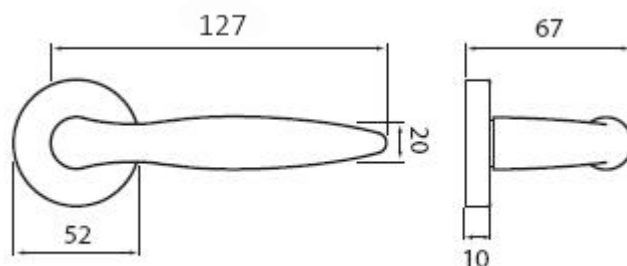

NICOL P401 klika+koule, levá CH-SAT

» DVEŘNÍ KOVÁNÍ » INTERIÉROVÉ » Rozetové kulaté

Dodavatelské číslo	HS101698
Značka	TWIN
Kód produktu	03800-6035

Povrch:

ABR- mosaz patina (bronz)

CH-SAT - chrom matný

XR - inoxchrom

Z - zirkonium

Provedení:

BB - na obyčejný klíč

PZ - na cylindrickou vložku (např. FAB)

WC - s WC kličkou

KPZL - klika - koule, klika směřuje vlevo

KPZR - klika - koule, klika směřuje vpravo

Dokonalý tvar kliky Nicol, který díky svému zesílení v oblasti uchopení perfektně padne do dlaně, a zpříjemní tak každé otevření Vašich dveří.

([vysvětlení klasifikační tabulky](#))

Rozměry:

NICOL P401 klika+koule, levá CH-SAT

» DVEŘNÍ KOVÁNÍ » INTERIÉROVÉ » Rozetové kulaté

Dostupnost sklad SEZAM :

u dodavatele

NICOL P401 klika+koule, levá CH-SAT

» DVEŘNÍ KOVÁNÍ » INTERIÉROVÉ » Rozetové kulaté