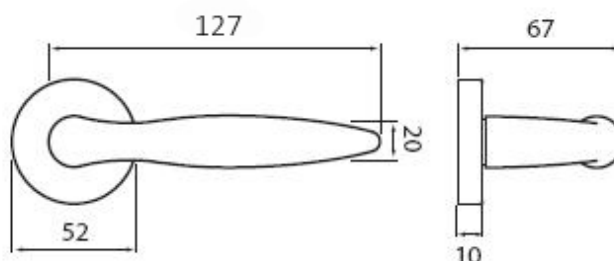

NICOL P401 klika+koule, levá XR

» DVEŘNÍ KOVÁNÍ » INTERIÉROVÉ » Rozetové kulaté

Dodavatelské číslo	HS101703
Značka	TWIN
Kód produktu	03800-6040
Balení	0 ks

Povrch:

ABR- mosaz patina (bronz)

CH-SAT - chrom matný

XR - inoxchrom

Z - zirkonium

Provedení:

BB - na obyčejný klíč

PZ - na cylindrickou vložku (např. FAB)

WC - s WC kličkou

KPZL - klika - koule, klika směřuje vlevo

KPZR - klika - koule, klika směřuje vpravo

Dokonalý tvar kliky Nicol, který díky svému zesílení v oblasti uchopení perfektně padne do dlaně, a zpříjemní tak každé otevření Vašich dveří.

• **Jednoduchou montáž zvládnete díky rozetě EASY FIX snadno i Vy**

• **Vybavte si Váš domov stejnými klikami v okenním a bezpečnostním provedení - Celý dům, jeden design.**

[produktový list](#)

[prohlášení o shodě](#)

[\(vysvětlení klasifikační tabulky\)](#)

Rozměry:

NICOL P401 klika+koule, levá XR