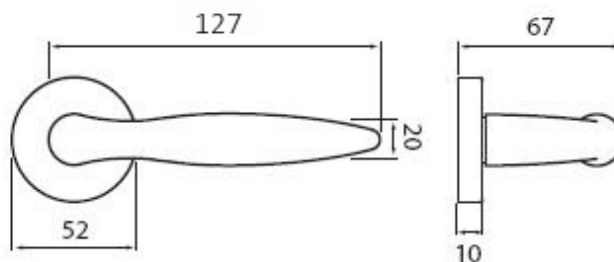

# NICOL P401 klika+koule, levá XR

» DVEŘNÍ KOVÁNÍ » INTERIÉROVÉ » Rozetové kulaté

Dodavatelské číslo	HS101703
Značka	TWIN
Kód produktu	03800-6040
Balení	0 ks

#### Provedení:

BB - na obyčejný klíč

PZ - na cylindrickou vložku (např. FAB)

WC - s WC kličkou

KPZL - klika - koule, klika směřuje vlevo

KPZR - klika - koule, klika směřuje vpravo

**Dokonalý tvar kliky Nicol, který díky svému zesílení v oblasti uchopení perfektně padne do dlaně, a zpříjemní tak každé otevření Vašich dveří.**

#### **Rozměry:**