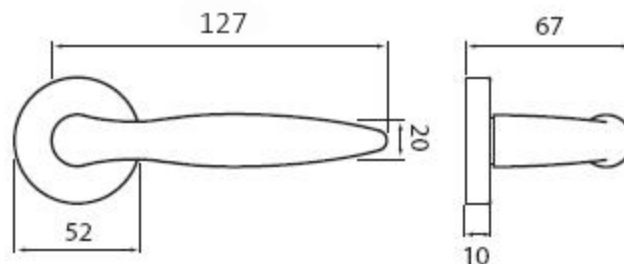

# NICOL P401 klika+koule, levá XR

» DVEŘNÍ KOVÁNÍ » INTERIÉROVÉ » Rozetové kulaté

Dodavatelské číslo	HS101703
Značka	TWIN
Kód produktu	03800-6040

#### Provedení:

BB - na obyčejný klíč

PZ - na cylindrickou vložku (např. FAB)

WC - s WC kličkou

KPZL - klika - koule, klika směřuje vlevo

KPZR - klika - koule, klika směřuje vpravo

**Dokonalý tvar kliky Nicol, který díky svému zesílení v oblasti uchopení perfektně padne do dlaně, a zpříjemní tak každé otevření Vašich dveří.**

#### **Rozměry:**