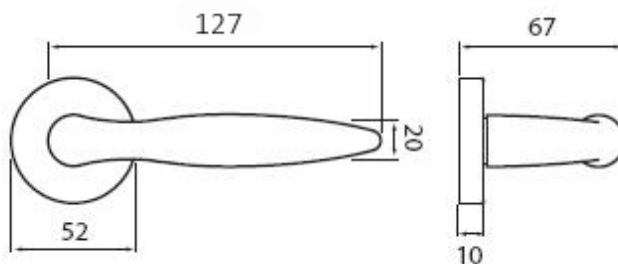

NICOL P401 klika+koule, pravá ABR

» DVEŘNÍ KOVÁNÍ » INTERIÉROVÉ » Rozetové kulaté

Dodavatelské číslo	HS106679
Značka	TWIN
Kód produktu	03800-6050
Balení	0 ks

Povrch:

ABR- mosaz patina (bronz)

CH-SAT - chrom matný

XR - inoxchrom

Z - zirkonium

Provedení:

BB - na obyčejný klíč

PZ - na cylindrickou vložku (např. FAB)

WC - s WC kličkou

KPZL - klika - koule, klika směřuje vlevo

KPZR - klika - koule, klika směřuje vpravo

Dokonalý tvar kliky Nicol, který díky svému zesílení v oblasti uchopení perfektně padne do dlaně, a zpříjemní tak každé otevření Vašich dveří.

• **Jednoduchou montáž zvládnete díky rozetě EASY FIX snadno i Vy**

• **Vybavte si Váš domov stejnými klikami v okenním a bezpečnostním provedení - Celý dům, jeden design.**

[produktový list](#)

[prohlášení o shodě](#)

([vysvětlení klasifikační tabulky](#))

Rozměry:

NICOL P401 klika+koule, pravá ABR