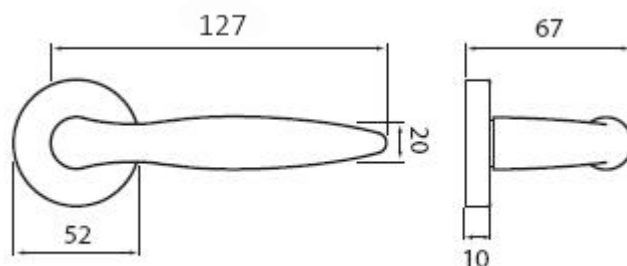

NICOL P401 klika+koule, pravá ABR

» DVEŘNÍ KOVÁNÍ » INTERIÉROVÉ » Rozetové kulaté

Dodavatelské číslo	HS106679
Značka	TWIN
Kód produktu	03800-6050

Povrch:

ABR- mosaz patina (bronz)

CH-SAT - chrom matný

XR - inoxchrom

Z - zirkonium

Provedení:

BB - na obyčejný klíč

PZ - na cylindrickou vložku (např. FAB)

WC - s WC kličkou

KPZL - klika - koule, klika směřuje vlevo

KPZR - klika - koule, klika směřuje vpravo

Dokonalý tvar kliky Nicol, který díky svému zesílení v oblasti uchopení perfektně padne do dlaně, a zpříjemní tak každé otevření Vašich dveří.

([vysvětlení klasifikační tabulky](#))

Rozměry:

NICOL P401 klika+koule, pravá ABR

» DVEŘNÍ KOVÁNÍ » INTERIÉROVÉ » Rozetové kulaté

Dostupnost sklad SEZAM :

u dodavatele

NICOL P401 klika+koule, pravá ABR

» DVEŘNÍ KOVÁNÍ » INTERIÉROVÉ » Rozetové kulaté