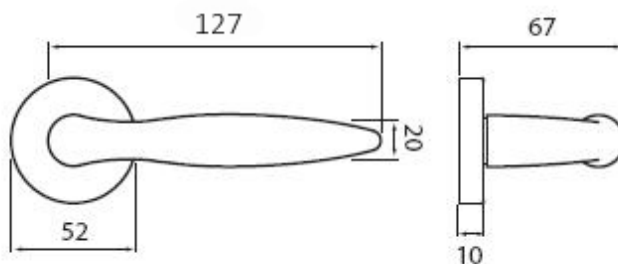

#### Provedení:

BB - na obyčejný klíč

PZ - na cylindrickou vložku (např. FAB)

WC - s WC kličkou

KPZL - klika - koule, klika směřuje vlevo

KPZR - klika - koule, klika směřuje vpravo

**Dokonalý tvar kliky Nicol, který díky svému zesílení v oblasti uchopení perfektně padne do dlaně, a zpříjemní tak každé otevření Vašich dveří.**

#### **Rozměry:**