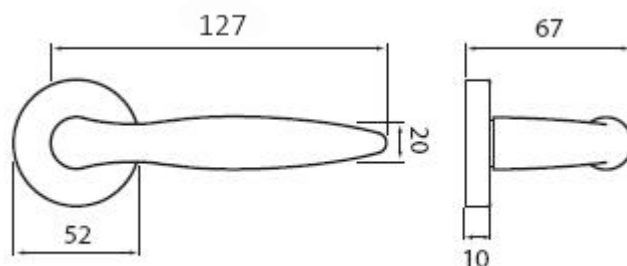

NICOL P401 klika+koule, pravá CH-SAT

» DVEŘNÍ KOVÁNÍ » INTERIÉROVÉ » Rozetové kulaté

Dodavatelské číslo	HS101701
Značka	TWIN
Kód produktu	03800-6055

Povrch:

ABR- mosaz patina (bronz)

CH-SAT - chrom matný

XR - inoxchrom

Z - zirkonium

Provedení:

BB - na obyčejný klíč

PZ - na cylindrickou vložku (např. FAB)

WC - s WC kličkou

KPZL - klika - koule, klika směřuje vlevo

KPZR - klika - koule, klika směřuje vpravo

Dokonalý tvar kliky Nicol, který díky svému zesílení v oblasti uchopení perfektně padne do dlaně, a zpříjemní tak každé otevření Vašich dveří.

([vysvětlení klasifikační tabulky](#))

Rozměry:

NICOL P401 klika+koule, pravá CH-SAT

» DVEŘNÍ KOVÁNÍ » INTERIÉROVÉ » Rozetové kulaté

Dostupnost sklad SEZAM :

u dodavatele

NICOL P401 klika+koule, pravá CH-SAT

» DVEŘNÍ KOVÁNÍ » INTERIÉROVÉ » Rozetové kulaté

Parametry

Značka	TWIN
Barva	Satén chrom, F1 hliník
