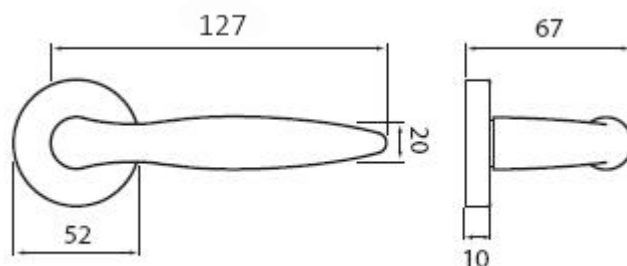

Dodavatelské číslo	HS101701
Značka	TWIN
Kód produktu	03800-6055

Povrch:

ABR- mosaz patina (bronz)

CH-SAT - chrom matný

XR - inoxchrom

Z - zirkonium

Provedení:

BB - na obyčejný klíč

PZ - na cylindrickou vložku (např. FAB)

WC - s WC kličkou

KPZL - klika - koule, klika směřuje vlevo

KPZR - klika - koule, klika směřuje vpravo

Dokonalý tvar kliky Nicol, který díky svému zesílení v oblasti uchopení perfektně padne do dlaně, a zpříjemní tak každé otevření Vašich dveří.

• **Jednoduchou montáž zvládnete díky rozetě EASY FIX snadno i Vy**

• **Vybavte si Váš domov stejnými klikami v okenním a bezpečnostním provedení - Celý dům, jeden design.**

[produktový list](#)

[prohlášení o shodě](#)

([vysvětlení klasifikační tabulky](#))

Rozměry: