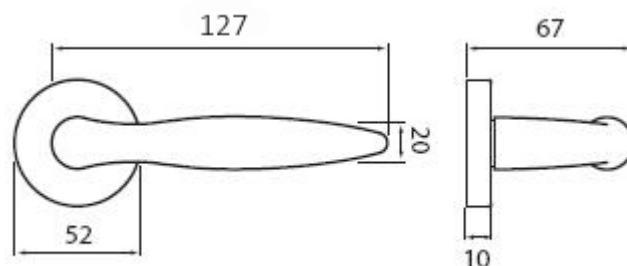

# NICOL P401 klika+koule, pravá XR

» DVEŘNÍ KOVÁNÍ » INTERIÉROVÉ » Rozetové kulaté

Dodavatelské číslo	HS113229
Značka	TWIN
Kód produktu	03800-6060

Povrch:

ABR- mosaz patina (bronz)

CH-SAT - chrom matný

XR - inoxchrom

Z - zirkonium

Provedení:

BB - na obyčejný klíč

PZ - na cylindrickou vložku (např. FAB)

WC - s WC kličkou

KPZL - klika - koule, klika směřuje vlevo

KPZR - klika - koule, klika směřuje vpravo

**Dokonalý tvar kliky Nicol, který díky svému zesílení v oblasti uchopení perfektně padne do dlaně, a zpříjemní tak každé otevření Vašich dveří.**

([vysvětlení klasifikační tabulky](#))

**Rozměry:**

# NICOL P401 klika+koule, pravá XR

» DVEŘNÍ KOVÁNÍ » INTERIÉROVÉ » Rozetové kulaté

Dostupnost sklad SEZAM :

u dodavatele