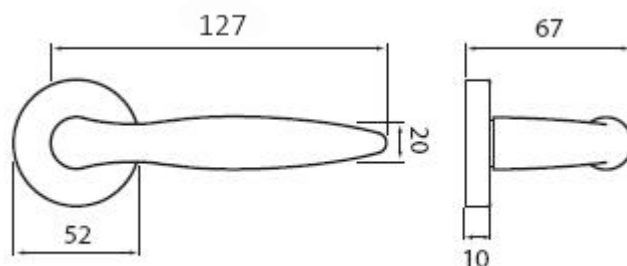

NICOL P401 klika+koule, pravá XR

» DVEŘNÍ KOVÁNÍ » INTERIÉROVÉ » Rozetové kulaté

Dodavatelské číslo	HS113229
Značka	TWIN
Kód produktu	03800-6060

Povrch:

ABR- mosaz patina (bronz)

CH-SAT - chrom matný

XR - inoxchrom

Z - zirkonium

Provedení:

BB - na obyčejný klíč

PZ - na cylindrickou vložku (např. FAB)

WC - s WC kličkou

KPZL - klika - koule, klika směřuje vlevo

KPZR - klika - koule, klika směřuje vpravo

Dokonalý tvar kliky Nicol, který díky svému zesílení v oblasti uchopení perfektně padne do dlaně, a zpříjemní tak každé otevření Vašich dveří.

([vysvětlení klasifikační tabulky](#))

Rozměry:

NICOL P401 klika+koule, pravá XR

» DVEŘNÍ KOVÁNÍ » INTERIÉROVÉ » Rozetové kulaté

Dostupnost sklad SEZAM :

u dodavatele

NICOL P401 klika+koule, pravá XR

» DVEŘNÍ KOVÁNÍ » INTERIÉROVÉ » Rozetové kulaté