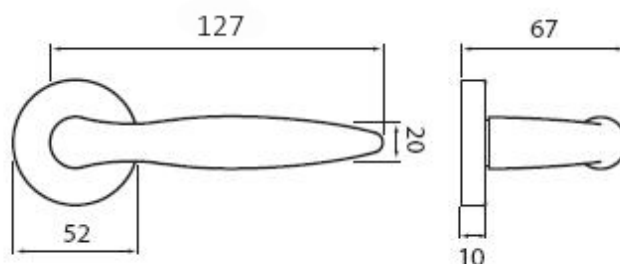

# NICOL P401 klika+koule, pravá XR

» DVEŘNÍ KOVÁNÍ » INTERIÉROVÉ » Rozetové kulaté

Dodavatelské číslo	HS113229
Značka	TWIN
Kód produktu	03800-6060
Balení	0 ks

#### Provedení:

BB - na obyčejný klíč

PZ - na cylindrickou vložku (např. FAB)

WC - s WC kličkou

KPZL - klika - koule, klika směřuje vlevo

KPZR - klika - koule, klika směřuje vpravo

**Dokonalý tvar kliky Nicol, který díky svému zesílení v oblasti uchopení perfektně padne do dlaně, a zpříjemní tak každé otevření Vašich dveří.**

#### **Rozměry:**