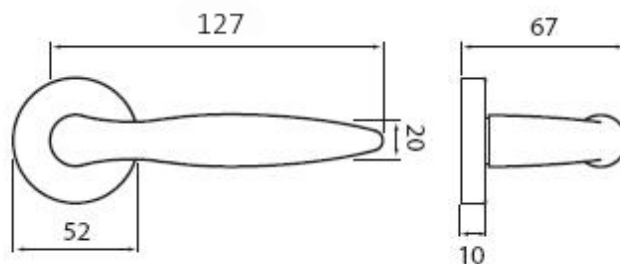

NICOL P401 klika+koule, pravá XR

» DVEŘNÍ KOVÁNÍ » INTERIÉROVÉ » Rozetové kulaté

Dodavatelské číslo	HS113229
Značka	TWIN
Kód produktu	03800-6060
Balení	0 ks

Povrch:

ABR- mosaz patina (bronz)

CH-SAT - chrom matný

XR - inoxchrom

Z - zirkonium

Provedení:

BB - na obyčejný klíč

PZ - na cylindrickou vložku (např. FAB)

WC - s WC kličkou

KPZL - klika - koule, klika směřuje vlevo

KPZR - klika - koule, klika směřuje vpravo

Dokonalý tvar kliky Nicol, který díky svému zesílení v oblasti uchopení perfektně padne do dlaně, a zpříjemní tak každé otevření Vašich dveří.

• **Jednoduchou montáž zvládnete díky rozetě EASY FIX snadno i Vy**

• **Vybavte si Váš domov stejnými klikami v okenním a bezpečnostním provedení - Celý dům, jeden design.**

[produktový list](#)

[prohlášení o shodě](#)

([vysvětlení klasifikační tabulky](#))

Rozměry:

NICOL P401 klika+koule, pravá XR