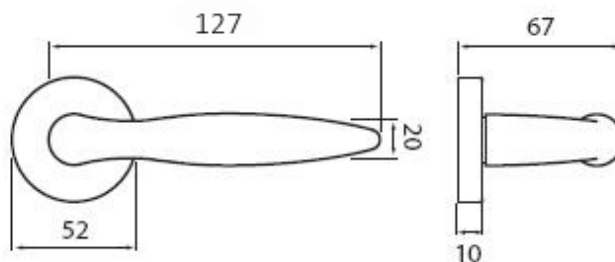

NICOL P401 PZ/ABR

» DVEŘNÍ KOVÁNÍ » INTERIÉROVÉ » Rozetové kulaté

Dodavatelské číslo	HS104827
Značka	TWIN
Kód produktu	03800-6070
Balení	0 ks

Povrch:

ABR- mosaz patina (bronz)

CH-SAT - chrom matný

XR - inoxchrom

Z - zirkonium

Provedení:

BB - na obyčejný klíč

PZ - na cylindrickou vložku (např. FAB)

WC - s WC kličkou

KPZL - klika - koule, klika směřuje vlevo

KPZR - klika - koule, klika směřuje vpravo

Dokonalý tvar kliky Nicol, který díky svému zesílení v oblasti uchopení perfektně padne do dlaně, a zpříjemní tak každé otevření Vašich dveří.

[\(vysvětlení klasifikační tabulky\)](#)

Rozměry:

NICOL P401 PZ/ABR

» DVEŘNÍ KOVÁNÍ » INTERIÉROVÉ » Rozetové kulaté

Dostupnost na hlavním skladě:
Dostupné množství u dodavatele:

skladem u dodavatele
skladem