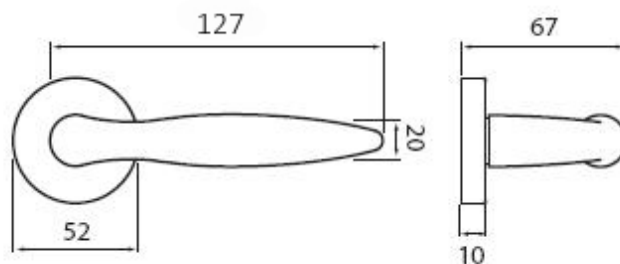

Z - zirkonium

Provedení:

BB - na obyčejný klíč

PZ - na cylindrickou vložku (např. FAB)

WC - s WC kličkou

KPZL - klika - koule, klika směřuje vlevo

KPZR - klika - koule, klika směřuje vpravo

Dokonalý tvar kliky Nicol, který díky svému zesílení v oblasti uchopení perfektně padne do dlaně, a zpříjemní tak každé otevření Vašich dveří.

([vysvětlení klasifikační tabulky](#))

Rozměry:

NICOL P401 PZ/CH-SAT

» DVEŘNÍ KOVÁNÍ » INTERIÉROVÉ » Rozetové kulaté

Dostupnost na hlavním skladě:

skladem u dodavatele

NICOL P401 PZ/CH-SAT

» DVEŘNÍ KOVÁNÍ » INTERIÉROVÉ » Rozetové kulaté