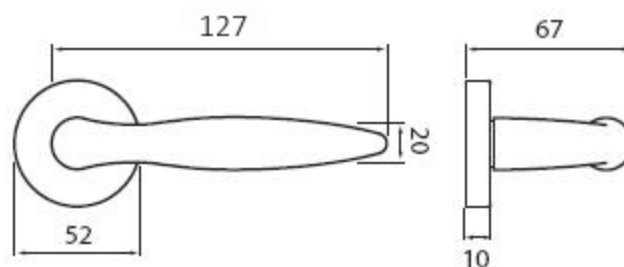

Provedení:

BB - na obyčejný klíč

PZ - na cylindrickou vložku (např. FAB)

WC - s WC kličkou

KPZL - klika - koule, klika směřuje vlevo

KPZR - klika - koule, klika směřuje vpravo

Dokonalý tvar kliky Nicol, který díky svému zesílení v oblasti uchopení perfektně padne do dlaně, a zpříjemní tak každé otevření Vašich dveří.

([vysvětlení klasifikační tabulky](#))

Rozměry:

NICOL P401 PZ/CH-SAT

» DVEŘNÍ KOVÁNÍ » INTERIÉROVÉ » Rozetové kulaté

Dostupnost sklad SEZAM :
Dostupné sklad dodavatele:

u dodavatele
4,00 sd

NICOL P401 PZ/CH-SAT

» DVEŘNÍ KOVÁNÍ » INTERIÉROVÉ » Rozetové kulaté

Parametry

Značka	TWIN
Barva	Satén chrom, F1 hliník
