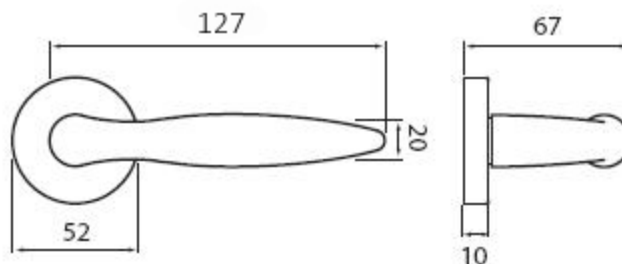

Provedení:

BB - na obyčejný klíč

PZ - na cylindrickou vložku (např. FAB)

WC - s WC kličkou

KPZL - klika - koule, klika směřuje vlevo

KPZR - klika - koule, klika směřuje vpravo

Dokonalý tvar kliky Nicol, který díky svému zesílení v oblasti uchopení perfektně padne do dlaně, a zpříjemní tak každé otevření Vašich dveří.

([vysvětlení klasifikační tabulky](#))

Rozměry:

NICOL P401 PZ/CH-SAT

» DVEŘNÍ KOVÁNÍ » INTERIÉROVÉ » Rozetové kulaté

Dostupnost sklad SEZAM :
Dostupné sklad dodavatele:

u dodavatele
4,00 sd

NICOL P401 PZ/CH-SAT

» DVEŘNÍ KOVÁNÍ » INTERIÉROVÉ » Rozetové kulaté

Parametry

Značka	TWIN
Barva	Satén chrom, F1 hliník
