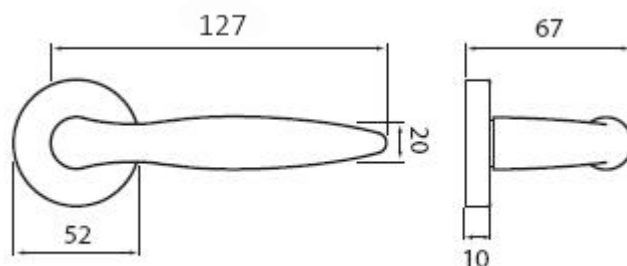

# NICOL P401 PZ/XR

» DVEŘNÍ KOVÁNÍ » INTERIÉROVÉ » Rozetové kulaté

Dodavatelské číslo	HS101675
Značka	TWIN
Kód produktu	03800-6080

Povrch:

ABR- mosaz patina (bronz)

CH-SAT - chrom matný

XR - inoxchrom

Z - zirkonium

Provedení:

BB - na obyčejný klíč

PZ - na cylindrickou vložku (např. FAB)

WC - s WC kličkou

KPZL - klika - koule, klika směřuje vlevo

KPZR - klika - koule, klika směřuje vpravo

**Dokonalý tvar kliky Nicol, který díky svému zesílení v oblasti uchopení perfektně padne do dlaně, a zpříjemní tak každé otevření Vašich dveří.**

([vysvětlení klasifikační tabulky](#))

**Rozměry:**