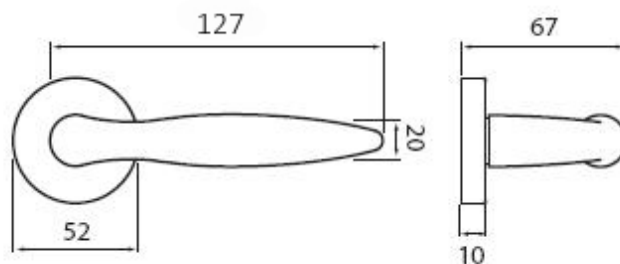

NICOL P401 PZ/XR

» DVEŘNÍ KOVÁNÍ » INTERIÉROVÉ » Rozetové kulaté

Dodavatelské číslo	HS101675
Značka	TWIN
Kód produktu	03800-6080
Balení	0 ks

Povrch:

ABR- mosaz patina (bronz)

CH-SAT - chrom matný

XR - inoxchrom

Z - zirkonium

Provedení:

BB - na obyčejný klíč

PZ - na cylindrickou vložku (např. FAB)

WC - s WC kličkou

KPZL - klika - koule, klika směřuje vlevo

KPZR - klika - koule, klika směřuje vpravo

Dokonalý tvar kliky Nicol, který díky svému zesílení v oblasti uchopení perfektně padne do dlaně, a zpříjemní tak každé otevření Vašich dveří.

([vysvětlení klasifikační tabulky](#))

Rozměry:

NICOL P401 PZ/XR

» DVEŘNÍ KOVÁNÍ » INTERIÉROVÉ » Rozetové kulaté

Dostupnost na hlavním skladě:

skladem u dodavatele

NICOL P401 PZ/XR

» DVEŘNÍ KOVÁNÍ » INTERIÉROVÉ » Rozetové kulaté