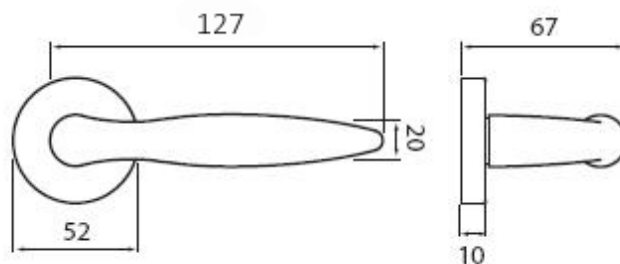

NICOL P401 PZ/XR

» DVEŘNÍ KOVÁNÍ » INTERIÉROVÉ » Rozetové kulaté

| | |
|--------------------|------------|
| Dodavatelské číslo | HS101675 |
| Značka | TWIN |
| Kód produktu | 03800-6080 |
| Balení | 0 ks |

WC - s WC kličkou

KPZL - klika - koule, klika směřuje vlevo

KPZR - klika - koule, klika směřuje vpravo

Dokonalý tvar kliky Nicol, který díky svému zesílení v oblasti uchopení perfektně padne do dlaně, a zpříjemní tak každé otevření Vašich dveří.

([vysvětlení klasifikační tabulky](#))

Rozměry:

NICOL P401 PZ/XR

» DVEŘNÍ KOVÁNÍ » INTERIÉROVÉ » Rozetové kulaté

Dostupnost na hlavním skladě:

skladem u dodavatele

NICOL P401 PZ/XR

» DVEŘNÍ KOVÁNÍ » INTERIÉROVÉ » Rozetové kulaté