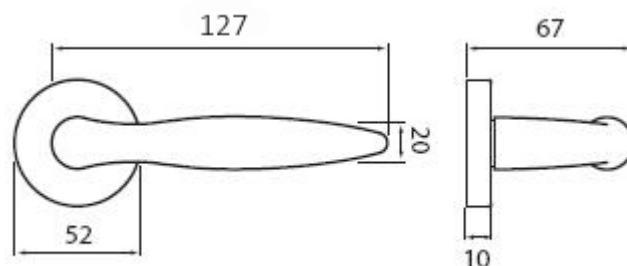

NICOL P401 PZ/XR

» DVEŘNÍ KOVÁNÍ » INTERIÉROVÉ » Rozetové kulaté

Dodavatelské číslo	HS101675
Značka	TWIN
Kód produktu	03800-6080

Povrch:

ABR- mosaz patina (bronz)

CH-SAT - chrom matný

XR - inoxchrom

Z - zirkonium

Provedení:

BB - na obyčejný klíč

PZ - na cylindrickou vložku (např. FAB)

WC - s WC kličkou

KPZL - klika - koule, klika směřuje vlevo

KPZR - klika - koule, klika směřuje vpravo

Dokonalý tvar kliky Nicol, který díky svému zesílení v oblasti uchopení perfektně padne do dlaně, a zpříjemní tak každé otevření Vašich dveří.

([vysvětlení klasifikační tabulky](#))

Rozměry:

NICOL P401 PZ/XR

» DVEŘNÍ KOVÁNÍ » INTERIÉROVÉ » Rozetové kulaté

Dostupnost sklad SEZAM :

u dodavatele

NICOL P401 PZ/XR

» DVEŘNÍ KOVÁNÍ » INTERIÉROVÉ » Rozetové kulaté