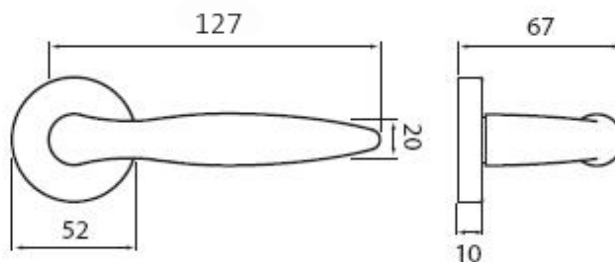

# NICOL P401 WC/ABR

» DVEŘNÍ KOVÁNÍ » INTERIÉROVÉ » Rozetové kulaté

Dodavatelské číslo	HS104810
Značka	TWIN
Kód produktu	03800-6110
Balení	0 ks

#### Provedení:

BB - na obyčejný klíč

PZ - na cylindrickou vložku (např. FAB)

WC - s WC kličkou

KPZL - klika - koule, klika směřuje vlevo

KPZR - klika - koule, klika směřuje vpravo

**Dokonalý tvar kliky Nicol, který díky svému zesílení v oblasti uchopení perfektně padne do dlaně, a zpříjemní tak každé otevření Vašich dveří.**

#### **Rozměry:**