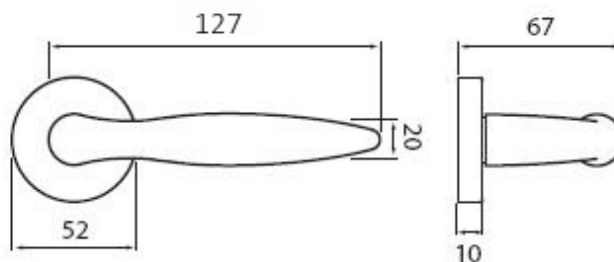

NICOL P401 WC/CH-SAT

» DVEŘNÍ KOVÁNÍ » INTERIÉROVÉ » Rozetové kulaté

Dodavatelské číslo	HS100893
Značka	TWIN
Kód produktu	03800-6115
Balení	0 ks

Povrch:

ABR- mosaz patina (bronz)

CH-SAT - chrom matný

XR - inoxchrom

Z - zirkonium

Provedení:

BB - na obyčejný klíč

PZ - na cylindrickou vložku (např. FAB)

WC - s WC kličkou

KPZL - klika - koule, klika směřuje vlevo

KPZR - klika - koule, klika směřuje vpravo

Dokonalý tvar kliky Nicol, který díky svému zesílení v oblasti uchopení perfektně padne do dlaně, a zpříjemní tak každé otevření Vašich dveří.

([vysvětlení klasifikační tabulky](#))

Rozměry:

NICOL P401 WC/CH-SAT

» DVEŘNÍ KOVÁNÍ » INTERIÉROVÉ » Rozetové kulaté

Dostupnost na hlavním skladě:
Dostupné množství u dodavatele:

skladem u dodavatele
skladem

NICOL P401 WC/CH-SAT

» DVEŘNÍ KOVÁNÍ » INTERIÉROVÉ » Rozetové kulaté

Parametry

Značka	TWIN
Barva	Satén chrom, F1 hliník
