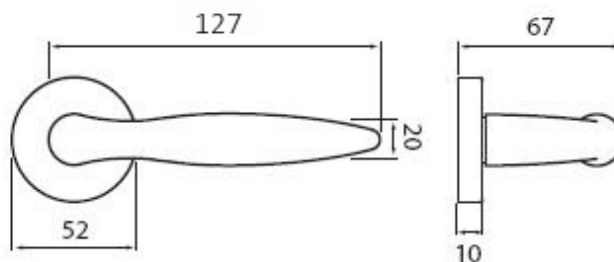

NICOL P401 WC/XR

» DVEŘNÍ KOVÁNÍ » INTERIÉROVÉ » Rozetové kulaté

Dodavatelské číslo	HS101676
Značka	TWIN
Kód produktu	03800-6120
Balení	0 ks

Povrch:

ABR- mosaz patina (bronz)

CH-SAT - chrom matný

XR - inoxchrom

Z - zirkonium

Provedení:

BB - na obyčejný klíč

PZ - na cylindrickou vložku (např. FAB)

WC - s WC kličkou

KPZL - klika - koule, klika směřuje vlevo

KPZR - klika - koule, klika směřuje vpravo

Dokonalý tvar kliky Nicol, který díky svému zesílení v oblasti uchopení perfektně padne do dlaně, a zpříjemní tak každé otevření Vašich dveří.

[\(vysvětlení klasifikační tabulky\)](#)

Rozměry:

NICOL P401 WC/XR

» DVEŘNÍ KOVÁNÍ » INTERIÉROVÉ » Rozetové kulaté

Dostupnost na hlavním skladě:
Dostupné množství u dodavatele:

skladem u dodavatele
skladem

NICOL P401 WC/XR

» DVEŘNÍ KOVÁNÍ » INTERIÉROVÉ » Rozetové kulaté

Parametry

Značka	TWIN
Barva	Nerez mat, F9 imitace nerez
