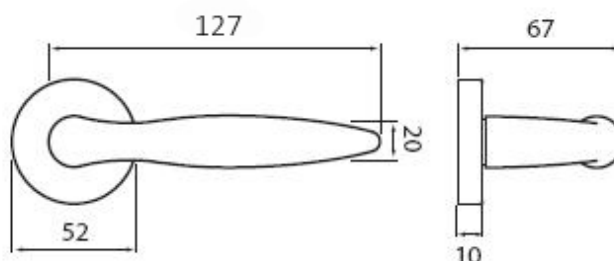

# NICOL P401 WC/XR

» DVEŘNÍ KOVÁNÍ » INTERIÉROVÉ » Rozetové kulaté

Dodavatelské číslo	HS101676
Značka	TWIN
Kód produktu	03800-6120
Balení	0 ks

#### Provedení:

BB - na obyčejný klíč

PZ - na cylindrickou vložku (např. FAB)

WC - s WC kličkou

KPZL - klika - koule, klika směřuje vlevo

KPZR - klika - koule, klika směřuje vpravo

**Dokonalý tvar kliky Nicol, který díky svému zesílení v oblasti uchopení perfektně padne do dlaně, a zpříjemní tak každé otevření Vašich dveří.**

#### **Rozměry:**