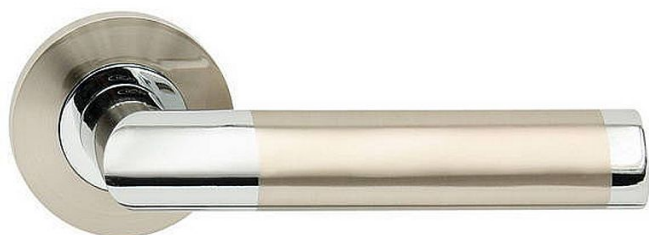

NICOL-R vložka klika knoflík levá OCN masiv

» DVEŘNÍ KOVÁNÍ » INTERIÉROVÉ » Rozetové kulaté

Dodavatelské číslo	C04611640
EAN	8590370151218
Značka	COBRA
Kód produktu	03608-6800

Nechcete se spokojit s obvyklými jednobarevnými modely dveřního kování? Vyžadujete osobité a elegantní řešení vašeho interiéru dotažené do nejmenšího detailu? Moderní kování Nicol-R vás jistě uspokojí. Kombinace lesklého chromu s matnými niklem působí nevídaně elegantně, všimněte si, že se oba materiály kombinují nejen v úchopové části, ale i v obou kulatých rozetách, výsledkem je nadmíru elegantní a přitom moderně jednoduché dveřní kování. Skvěle se vyjímá nejen v elegantních interiérech, velmi oblíbené jsou instalace v moderních kancelářských prostorách.

Dostupnost sklad SEZAM : u dodavatele

Parametry

Značka	COBRA
Barva	Chrom/nikl