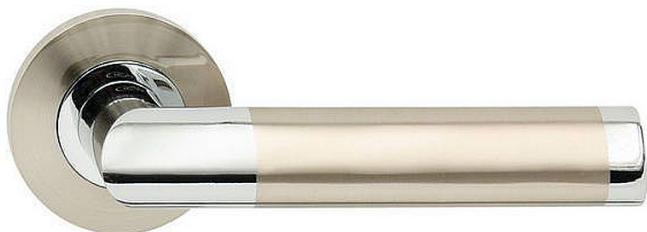

NICOL-R vložka klika knoflík levá OCN masiv

» DVEŘNÍ KOVÁNÍ » INTERIÉROVÉ » Rozetové kulaté

Dodavatelské číslo	C04611640
EAN	8590370151218
Značka	COBRA
Kód produktu	03608-6800
Balení	0 ks

Nechcete se spokojit s obvyklými jednobarevnými modely dveřního kování? Vyžadujete osobitě a elegantní řešení vašeho interiéru dotažené do nejmenšího detailu? Moderní kování Nicol-R vás jistě uspokojí. Kombinace lesklého chromu s matnými niklem působí nevídaně elegantně, všimněte si, že se oba materiály kombinují nejen v úchopové části, ale i v obou kulatých rozetách, výsledkem je nadmíru elegantní a přitom moderně jednoduché dveřní kování. Skvěle se vyjímá nejen v elegantních interiérech, velmi oblíbené jsou instalace v moderních kancelářských prostorách.

Dostupnost na hlavním skladě: skladem u dodavatele

Parametry

Značka	COBRA
Barva	Chrom/nikl