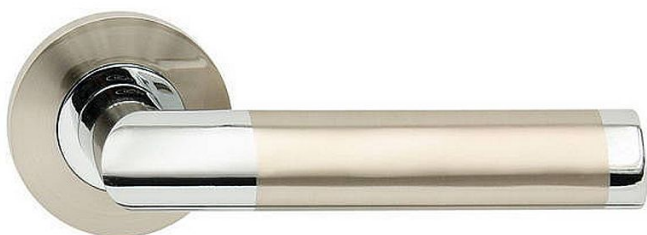

# NICOL-R vložka klika knoflík pravá OCN masiv

» DVEŘNÍ KOVÁNÍ » INTERIÉROVÉ » Rozetové kulaté

Dodavatelské číslo	C04611650
EAN	8590370151225
Značka	COBRA
Kód produktu	03608-6805

Nechcete se spokojit s obvyklými jednobarevnými modely dveřního kování? Vyžadujete osobité a elegantní řešení vašeho interiéru dotažené do nejmenšího detailu? Moderní kování Nicol-R vás jistě uspokojí. Kombinace lesklého chromu s matnými niklem působí nevídaně elegantně, všimněte si, že se oba materiály kombinují nejen v úchopové části, ale i v obou kulatých rozetách, výsledkem je nadmíru elegantní a přitom moderně jednoduché dveřní kování. Skvěle se vyjímá nejen v elegantních interiérech, velmi oblíbené jsou instalace v moderních kancelářských prostorách.

## Parametry

Značka	COBRA
Barva	Chrom/nikl