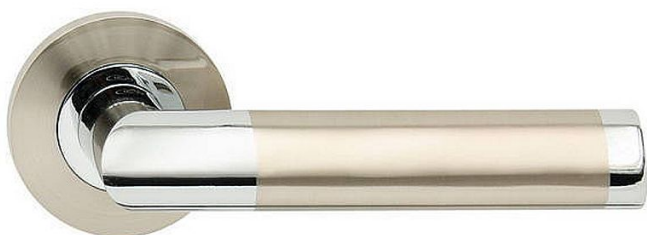

NICOL-R vložka klika knoflík pravá OCN masiv

» DVEŘNÍ KOVÁNÍ » INTERIÉROVÉ » Rozetové kulaté

Dodavatelské číslo	C04611650
EAN	8590370151225
Značka	COBRA
Kód produktu	03608-6805

Nechcete se spokojit s obvyklými jednobarevnými modely dveřního kování? Vyžadujete osobité a elegantní řešení vašeho interiéru dotažené do nejmenšího detailu? Moderní kování Nicol-R vás jistě uspokojí. Kombinace lesklého chromu s matnými niklem působí nevídaně elegantně, všimněte si, že se oba materiály kombinují nejen v úchopové části, ale i v obou kulatých rozetách, výsledkem je nadmíru elegantní a přitom moderně jednoduché dveřní kování. Skvěle se vyjímá nejen v elegantních interiérech, velmi oblíbené jsou instalace v moderních kancelářských prostorách.

Dostupnost sklad SEZAM : u dodavatele

Parametry

Značka	COBRA
Barva	Chrom/nikl