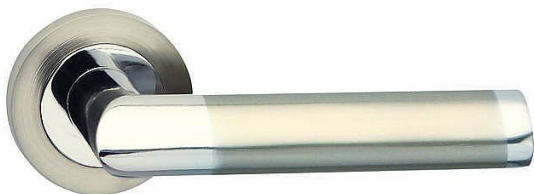

NICOL-R vložka OCN masiv

» DVEŘNÍ KOVÁNÍ » INTERIÉROVÉ » Rozetové kulaté

| | |
|--------------------|---------------|
| Dodavatelské číslo | C04611620 |
| EAN | 8590370151164 |
| Značka | COBRA |
| Kód produktu | 03608-6790 |

Nechcete se spokojit s obvyklými jednobarevnými modely dveřního kování? Vyžadujete osobitě a elegantní řešení vašeho interiéru dotažené do nejmenšího detailu? Moderní kování Nicol-R vás jistě uspokojí. Kombinace lesklého chromu s matnými niklem působí nevídaně elegantně, všimněte si, že se oba materiály kombinují nejen v úchopové části, ale i v obou kulatých rozetách, výsledkem je nadmíru elegantní a přitom moderně jednoduché dveřní kování. Skvěle se vyjímá nejen v elegantních interiérech, velmi oblíbené jsou instalace v moderních kancelářských prostorách.

Dostupnost sklad SEZAM : u dodavatele
Dostupné sklad dodavatele: 1,00 sd

Parametry

| | |
|--------|------------|
| Značka | COBRA |
| Barva | Chrom/nikl |