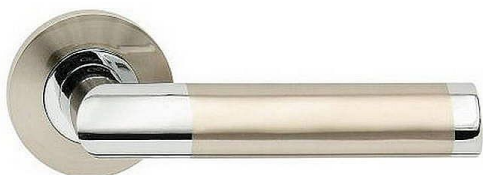

# NICOL-R WC OCN masiv

» DVEŘNÍ KOVÁNÍ » INTERIÉROVÉ » Rozetové kulaté

Dodavatelské číslo	C04611630
EAN	8590370151201
Značka	COBRA
Kód produktu	03608-6795

Nechcete se spokojit s obvyklými jednobarevnými modely dveřního kování? Vyžadujete osobité a elegantní řešení vašeho interiéru dotažené do nejmenšího detailu? Moderní kování Nicol-R vás jistě uspokojí. Kombinace lesklého chromu s matnými niklem působí nevídaně elegantně, všimněte si, že se oba materiály kombinují nejen v úchopové části, ale i v obou kulatých rozetách, výsledkem je nadmíru elegantní a přitom moderně jednoduché dveřní kování. Skvěle se vyjímá nejen v elegantních interiérech, velmi oblíbené jsou instalace v moderních kancelářských prostorách.

## Parametry

Značka	COBRA
Barva	Chrom/nikl