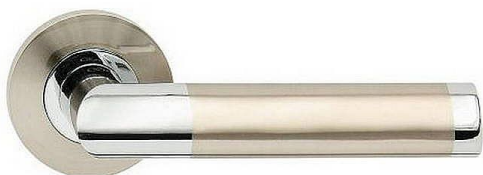

# NICOL-R WC OCN masiv

» DVEŘNÍ KOVÁNÍ » INTERIÉROVÉ » Rozetové kulaté

Dodavatelské číslo	C04611630
EAN	8590370151201
Značka	COBRA
Kód produktu	03608-6795
Balení	0 ks

Nechcete se spokojit s obvyklými jednobarevnými modely dveřního kování? Vyžadujete osobitě a elegantní řešení vašeho interiéru dotažené do nejmenšího detailu? Moderní kování Nicol-R vás jistě uspokojí. Kombinace lesklého chromu s matnými niklem působí nevídaně elegantně, všimněte si, že se oba materiály kombinují nejen v úchopové části, ale i v obou kulatých rozetách, výsledkem je nadmíru elegantní a přitom moderně jednoduché dveřní kování. Skvěle se vyjímá nejen v elegantních interiérech, velmi oblíbené jsou instalace v moderních kancelářských prostorách.

## Parametry

Značka	COBRA
Barva	Chrom/nikl