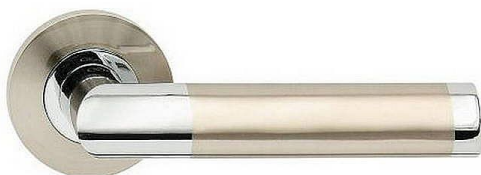

# NICOL-R WC OCN masiv

» DVEŘNÍ KOVÁNÍ » INTERIÉROVÉ » Rozetové kulaté

|                    |               |
|--------------------|---------------|
| Dodavatelské číslo | C04611630     |
| EAN                | 8590370151201 |
| Značka             | COBRA         |
| Kód produktu       | 03608-6795    |

Nechcete se spokojit s obvyklými jednobarevnými modely dveřního kování? Vyžadujete osobité a elegantní řešení vašeho interiéru dotažené do nejmenšího detailu? Moderní kování Nicol-R vás jistě uspokojí. Kombinace lesklého chromu s matnými niklem působí nevídaně elegantně, všimněte si, že se oba materiály kombinují nejen v úchopové části, ale i v obou kulatých rozetách, výsledkem je nadmíru elegantní a přitom moderně jednoduché dveřní kování. Skvěle se vyjímá nejen v elegantních interiérech, velmi oblíbené jsou instalace v moderních kancelářských prostorách.