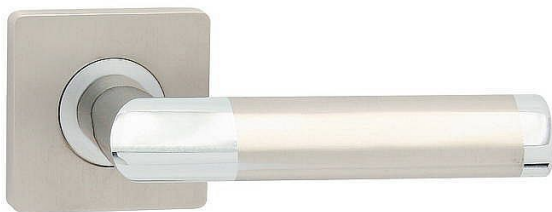

# NICOL-S klíč OCN masiv 55x55mm

» DVEŘNÍ KOVÁNÍ » INTERIÉROVÉ » Rozetové hranaté

Dodavatelské číslo	C04611H610
EAN	8590370319632
Značka	COBRA
Kód produktu	03608-6810

Nechcete se spokojit s obvyklými jednobarevnými modely dveřního kování? Vyžadujete osobité a elegantní řešení vašeho interiéru dotažené do nejmenšího detailu? Moderní kování Nicol-S vás jistě uspokojí. Kombinace lesklého chromu s matnými niklem působí nevídaně elegantně, všimněte si, že se oba materiály kombinují nejen v úchopové části, ale i v obou hranatých rozetách, výsledkem je nadmíru elegantní a přitom moderně jednoduché dveřní kování. Skvěle se vyjímá nejen v elegantních interiérech, velmi oblíbené jsou instalace v moderních kancelářských prostorách.

## Parametry

Značka	COBRA
Barva	Chrom/nikl