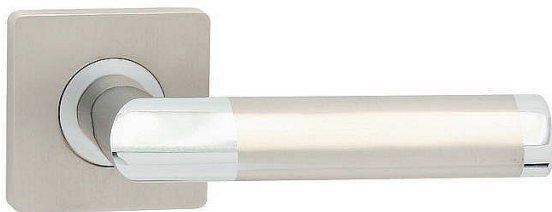

NICOL-S klíč OCN masiv 55x55mm

» DVEŘNÍ KOVÁNÍ » INTERIÉROVÉ » Rozetové hranaté

Dodavatelské číslo	C04611H610
EAN	8590370319632
Značka	COBRA
Kód produktu	03608-6810
Balení	0 ks

Nechcete se spokojit s obvyklými jednobarevnými modely dveřního kování? Vyžadujete osobitě a elegantní řešení vašeho interiéru dotažené do nejmenšího detailu? Moderní kování Nicol-S vás jistě uspokojí. Kombinace lesklého chromu s matnými niklem působí nevídaně elegantně, všimněte si, že se oba materiály kombinují nejen v úchopové části, ale i v obou hranatých rozetách, výsledkem je nadmíru elegantní a přitom moderně jednoduché dveřní kování. Skvěle se vyjímá nejen v elegantních interiérech, velmi oblíbené jsou instalace v moderních kancelářských prostorách.

Dostupnost na hlavním skladě: skladem u dodavatele
Dostupné množství u dodavatele: skladem

Parametry

Značka	COBRA
Barva	Chrom/nikl