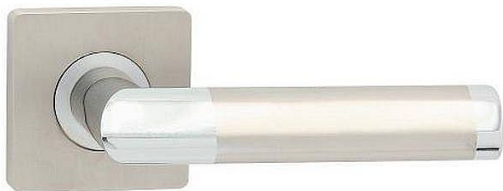

# NICOL-S rozetové kování niki matný-chrom lesk/OCN

» DVEŘNÍ KOVÁNÍ » INTERIÉROVÉ » Rozetové hranaté

Dodavatelské číslo	C04611H610
Značka	COBRA
Kód produktu	MP03608-6810
Balení	0

Nechcete se spokojit s obvyklými jednobarevnými modely dveřního kování? Vyžadujete osobité a elegantní řešení vašeho interiéru dotažené do nejmenšího detailu? Moderní kování Nicol-S vás jistě uspokojí. Kombinace lesklého chromu s matnými niklem působí nevídaně elegantně, všimněte si, že se oba materiály kombinují nejen v úchopové části, ale i v obou hranatých rozetách, výsledkem je nadmíru elegantní a přitom moderně jednoduché dveřní kování. Skvěle se vyjímá nejen v elegantních interiérech, velmi oblíbené jsou instalace v moderních kancelářských prostorách.