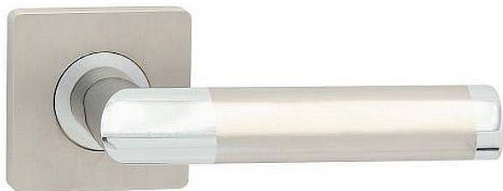

NICOL-S rozetové kování niki matný-chrom lesk/OCN

» DVEŘNÍ KOVÁNÍ » INTERIÉROVÉ » Rozetové hranaté

Dodavatelské číslo	C04611H610
Značka	COBRA
Kód produktu	MP03608-6810

Nechcete se spokojit s obvyklými jednobarevnými modely dveřního kování? Vyžadujete osobité a elegantní řešení vašeho interiéru dotažené do nejmenšího detailu? Moderní kování Nicol-S vás jistě uspokojí. Kombinace lesklého chromu s matnými niklem působí nevídaně elegantně, všimněte si, že se oba materiály kombinují nejen v úchopové části, ale i v obou hranatých rozetách, výsledkem je nadmíru elegantní a přitom moderně jednoduché dveřní kování. Skvěle se vyjímá nejen v elegantních interiérech, velmi oblíbené jsou instalace v moderních kancelářských prostorách.