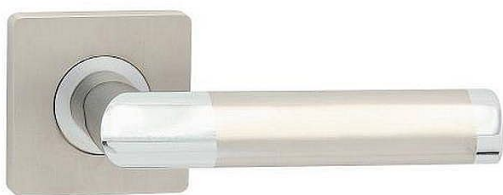

NICOL-S rozetové kování niki matný-chrom lesk/OCN

» DVEŘNÍ KOVÁNÍ » INTERIÉROVÉ » Rozetové hranaté

Dodavatelské číslo	C04611H610
Značka	COBRA
Kód produktu	MP03608-6810
Balení	0

Nechcete se spokojit s obvyklými jednobarevnými modely dveřního kování? Vyžadujete osobité a elegantní řešení vašeho interiéru dotažené do nejmenšího detailu? Moderní kování Nicol-S vás jistě uspokojí. Kombinace lesklého chromu s matnými niklem působí nevídaně elegantně, všimněte si, že se oba materiály kombinují nejen v úchopové části, ale i v obou hranatých rozetách, výsledkem je nadmíru elegantní a přitom moderně jednoduché dveřní kování. Skvěle se vyjímá nejen v elegantních interiérech, velmi oblíbené jsou instalace v moderních kancelářských prostorách.