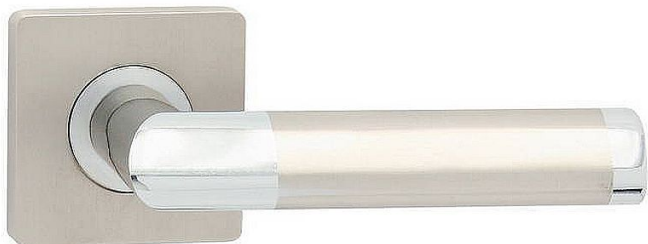

NICOL-S vložka klika knoflík levá OCN masiv 55x55mm

» DVEŘNÍ KOVÁNÍ » INTERIÉROVÉ » Rozetové hranaté

| | |
|--------------------|---------------|
| Dodavatelské číslo | C04611H640 |
| EAN | 8590370319663 |
| Značka | COBRA |
| Kód produktu | 03608-6825 |
| Balení | 0 ks |

Nechcete se spokojit s obvyklými jednobarevnými modely dveřního kování? Vyžadujete osobité a elegantní řešení vašeho interiéru dotažené do nejmenšího detailu? Moderní kování Nicol-S vás jistě uspokojí. Kombinace lesklého chromu s matnými niklem působí nevídaně elegantně, všimněte si, že se oba materiály kombinují nejen v úchopové části, ale i v obou hranatých rozetách, výsledkem je nadmíru elegantní a přitom moderně jednoduché dveřní kování. Skvěle se vyjímá nejen v elegantních interiérech, velmi oblíbené jsou instalace v moderních kancelářských prostorách.

Dostupnost na hlavním skladě: skladem u dodavatele

Parametry

| | |
|--------|------------|
| Značka | COBRA |
| Barva | Chrom/nikl |