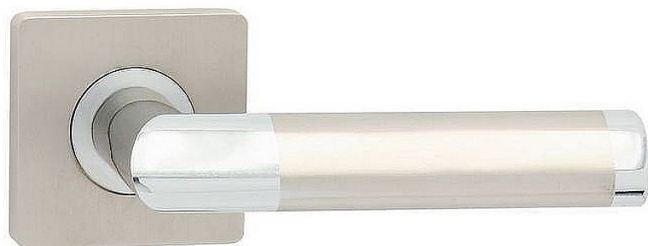

NICOL-S vložka klika knoflík levá OCN masiv 55x55mm

» DVEŘNÍ KOVÁNÍ » INTERIÉROVÉ » Rozetové hranaté

Dodavatelské číslo	C04611H640
EAN	8590370319663
Značka	COBRA
Kód produktu	03608-6825

Nechcete se spokojit s obvyklými jednobarevnými modely dveřního kování? Vyžadujete osobité a elegantní řešení vašeho interiéru dotažené do nejmenšího detailu? Moderní kování Nicol-S vás jistě uspokojí. Kombinace lesklého chromu s matnými niklem působí nevídaně elegantně, všimněte si, že se oba materiály kombinují nejen v úchopové části, ale i v obou hranatých rozetách, výsledkem je nadmíru elegantní a přitom moderně jednoduché dveřní kování. Skvěle se vyjímá nejen v elegantních interiérech, velmi oblíbené jsou instalace v moderních kancelářských prostorách.

Dostupnost sklad SEZAM : u dodavatele

Parametry

Značka	COBRA
Barva	Chrom/nikl