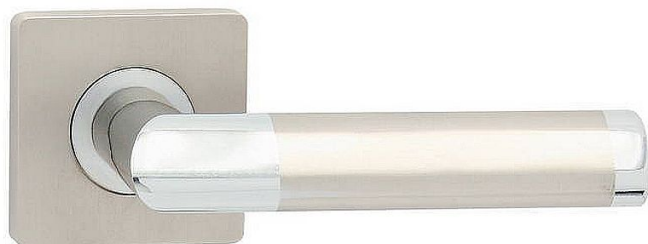

NICOL-S vložka klika knoflík levá OCN masiv 55x55mm

» DVEŘNÍ KOVÁNÍ » INTERIÉROVÉ » Rozetové hranaté

Dodavatelské číslo	C04611H640
EAN	8590370319663
Značka	COBRA
Kód produktu	03608-6825
Balení	0 ks

Nechcete se spokojit s obvyklými jednobarevnými modely dveřního kování? Vyžadujete osobité a elegantní řešení vašeho interiéru dotažené do nejmenšího detailu? Moderní kování Nicol-S vás jistě uspokojí. Kombinace lesklého chromu s matnými niklem působí nevídaně elegantně, všimněte si, že se oba materiály kombinují nejen v úchopové části, ale i v obou hranatých rozetách, výsledkem je nadmíru elegantní a přitom moderně jednoduché dveřní kování. Skvěle se vyjímá nejen v elegantních interiérech, velmi oblíbené jsou instalace v moderních kancelářských prostorách.

Dostupnost na hlavním skladě: skladem u dodavatele

Parametry

Značka	COBRA
Barva	Chrom/nikl