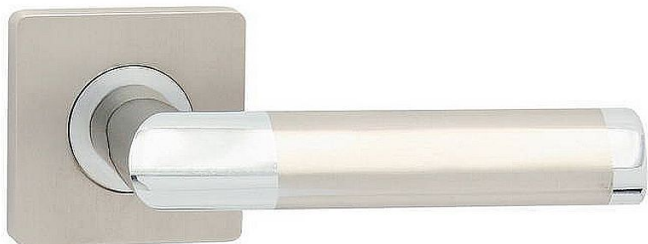

NICOL-S vložka klika knoflík pravá OCN masiv 55x55mm

» DVEŘNÍ KOVÁNÍ » INTERIÉROVÉ » Rozetové hranaté

Dodavatelské číslo	C04611H650
EAN	8590370319670
Značka	COBRA
Kód produktu	03608-6830
Balení	0 ks

Nechcete se spokojit s obvyklými jednobarevnými modely dveřního kování? Vyžadujete osobité a elegantní řešení vašeho interiéru dotažené do nejmenšího detailu? Moderní kování Nicol-S vás jistě uspokojí. Kombinace lesklého chromu s matnými niklem působí nevídaně elegantně, všimněte si, že se oba materiály kombinují nejen v úchopové části, ale i v obou hranatých rozetách, výsledkem je nadmíru elegantní a přitom moderně jednoduché dveřní kování. Skvěle se vyjímá nejen v elegantních interiérech, velmi oblíbené jsou instalace v moderních kancelářských prostorách.

Dostupnost na hlavním skladě: skladem u dodavatele

Parametry

Značka	COBRA
Barva	Chrom/nikl