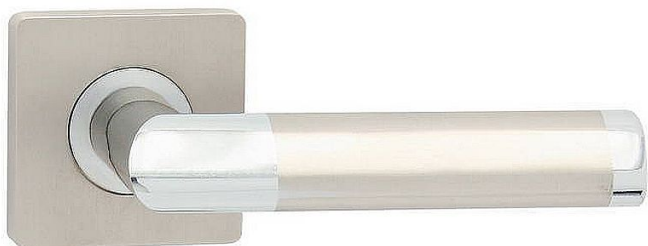

NICOL-S vložka klika knoflík pravá OCN masiv 55x55mm

» DVEŘNÍ KOVÁNÍ » INTERIÉROVÉ » Rozetové hranaté

Dodavatelské číslo	C04611H650
EAN	8590370319670
Značka	COBRA
Kód produktu	03608-6830

Nechcete se spokojit s obvyklými jednobarevnými modely dveřního kování? Vyžadujete osobité a elegantní řešení vašeho interiéru dotažené do nejmenšího detailu? Moderní kování Nicol-S vás jistě uspokojí. Kombinace lesklého chromu s matnými niklem působí nevídaně elegantně, všimněte si, že se oba materiály kombinují nejen v úchopové části, ale i v obou hranatých rozetách, výsledkem je nadmíru elegantní a přitom moderně jednoduché dveřní kování. Skvěle se vyjímá nejen v elegantních interiérech, velmi oblíbené jsou instalace v moderních kancelářských prostorách.

Dostupnost sklad SEZAM : u dodavatele

Parametry

Značka	COBRA
Barva	Chrom/nikl