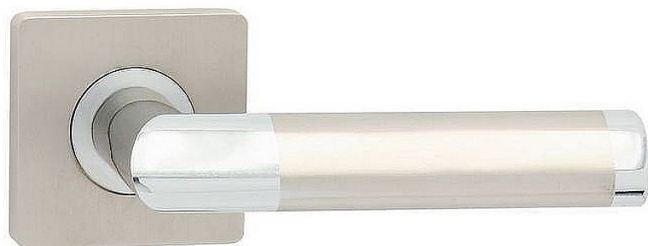

NICOL-S vložka klika knoflík pravá OCN masiv 55x55mm

» DVEŘNÍ KOVÁNÍ » INTERIÉROVÉ » Rozetové hranaté

Dodavatelské číslo	C04611H650
EAN	8590370319670
Značka	COBRA
Kód produktu	03608-6830

Nechcete se spokojit s obvyklými jednobarevnými modely dveřního kování? Vyžadujete osobité a elegantní řešení vašeho interiéru dotažené do nejmenšího detailu? Moderní kování Nicol-S vás jistě uspokojí. Kombinace lesklého chromu s matnými niklem působí nevídaně elegantně, všimněte si, že se oba materiály kombinují nejen v úchopové části, ale i v obou hranatých rozetách, výsledkem je nadmíru elegantní a přitom moderně jednoduché dveřní kování. Skvěle se vyjímá nejen v elegantních interiérech, velmi oblíbené jsou instalace v moderních kancelářských prostorách.

Dostupnost sklad SEZAM : u dodavatele

Parametry

Značka	COBRA
Barva	Chrom/nikl