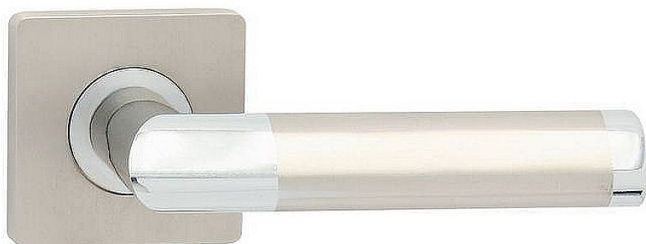

NICOL-S vložka klika knoflík pravá OCN masiv 55x55mm

» DVEŘNÍ KOVÁNÍ » INTERIÉROVÉ » Rozetové hranaté

Dodavatelské číslo	C04611H650
EAN	8590370319670
Značka	COBRA
Kód produktu	03608-6830
Balení	0 ks

Nechcete se spokojit s obvyklými jednobarevnými modely dveřního kování? Vyžadujete osobité a elegantní řešení vašeho interiéru dotažené do nejmenšího detailu? Moderní kování Nicol-S vás jistě uspokojí. Kombinace lesklého chromu s matnými niklem působí nevídaně elegantně, všimněte si, že se oba materiály kombinují nejen v úchopové části, ale i v obou hranatých rozetách, výsledkem je nadmíru elegantní a přitom moderně jednoduché dveřní kování. Skvěle se vyjímá nejen v elegantních interiérech, velmi oblíbené jsou instalace v moderních kancelářských prostorách.

Dostupnost na hlavním skladě: skladem u dodavatele

Parametry

Značka	COBRA
Barva	Chrom/nikl