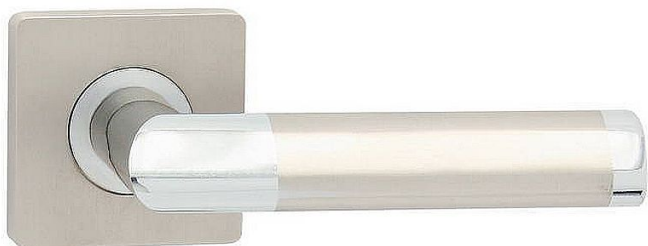

# NICOL-S vložka klika knoflík pravá OCN masiv 55x55mm

» DVEŘNÍ KOVÁNÍ » INTERIÉROVÉ » Rozetové hranaté

|                    |               |
|--------------------|---------------|
| Dodavatelské číslo | C04611H650    |
| EAN                | 8590370319670 |
| Značka             | COBRA         |
| Kód produktu       | 03608-6830    |

Nechcete se spokojit s obvyklými jednobarevnými modely dveřního kování? Vyžadujete osobité a elegantní řešení vašeho interiéru dotažené do nejmenšího detailu? Moderní kování Nicol-S vás jistě uspokojí. Kombinace lesklého chromu s matnými niklem působí nevídaně elegantně, všimněte si, že se oba materiály kombinují nejen v úchopové části, ale i v obou hranatých rozetách, výsledkem je nadmíru elegantní a přitom moderně jednoduché dveřní kování. Skvěle se vyjímá nejen v elegantních interiérech, velmi oblíbené jsou instalace v moderních kancelářských prostorách.