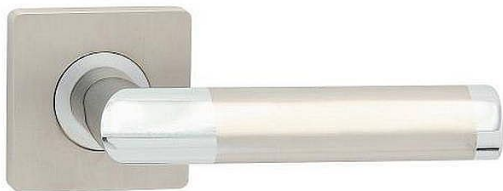

NICOL-S vložka OCN masiv 55x55mm

» DVEŘNÍ KOVÁNÍ » INTERIÉROVÉ » Rozetové hranaté

Dodavatelské číslo	C04611H620
EAN	8590370319649
Značka	COBRA
Kód produktu	03608-6815
Balení	0 ks

Nechcete se spokojit s obvyklými jednobarevnými modely dveřního kování? Vyžadujete osobitě a elegantní řešení vašeho interiéru dotažené do nejmenšího detailu? Moderní kování Nicol-S vás jistě uspokojí. Kombinace lesklého chromu s matnými niklem působí nevídaně elegantně, všimněte si, že se oba materiály kombinují nejen v úchopové části, ale i v obou hranatých rozetách, výsledkem je nadmíru elegantní a přitom moderně jednoduché dveřní kování. Skvěle se vyjímá nejen v elegantních interiérech, velmi oblíbené jsou instalace v moderních kancelářských prostorách.

Dostupnost na hlavním skladě: skladem u dodavatele

Parametry

Značka	COBRA
Barva	Chrom/nikl