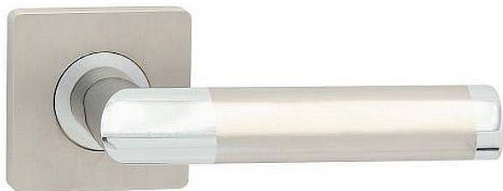

NICOL-S WC OCN masiv 55x55mm

» DVEŘNÍ KOVÁNÍ » INTERIÉROVÉ » Rozetové hranaté

Dodavatelské číslo	C04611H630
EAN	8590370319656
Značka	COBRA
Kód produktu	03608-6820

Nechcete se spokojit s obvyklými jednobarevnými modely dveřního kování? Vyžadujete osobité a elegantní řešení vašeho interiéru dotažené do nejmenšího detailu? Moderní kování Nicol-S vás jistě uspokojí. Kombinace lesklého chromu s matnými niklem působí nevídaně elegantně, všimněte si, že se oba materiály kombinují nejen v úchopové části, ale i v obou hranatých rozetách, výsledkem je nadmíru elegantní a přitom moderně jednoduché dveřní kování. Skvěle se vyjímá nejen v elegantních interiérech, velmi oblíbené jsou instalace v moderních kancelářských prostorách.

Dostupnost sklad SEZAM :

u dodavatele

Parametry

Značka	COBRA
Barva	Chrom/nikl