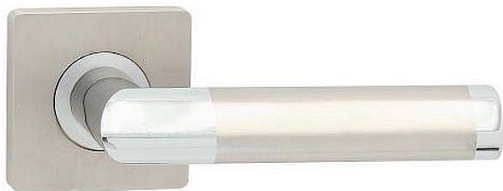

# NICOL-S WC OCN masiv 55x55mm

» DVEŘNÍ KOVÁNÍ » INTERIÉROVÉ » Rozetové hranaté

Dodavatelské číslo	C04611H630
EAN	8590370319656
Značka	COBRA
Kód produktu	03608-6820
Balení	0 ks

Nechcete se spokojit s obvyklými jednobarevnými modely dveřního kování? Vyžadujete osobité a elegantní řešení vašeho interiéru dotažené do nejmenšího detailu? Moderní kování Nicol-S vás jistě uspokojí. Kombinace lesklého chromu s matnými niklem působí nevídaně elegantně, všimněte si, že se oba materiály kombinují nejen v úchopové části, ale i v obou hranatých rozetách, výsledkem je nadmíru elegantní a přitom moderně jednoduché dveřní kování. Skvěle se vyjímá nejen v elegantních interiérech, velmi oblíbené jsou instalace v moderních kancelářských prostorách.

## Parametry

Značka	COBRA
Barva	Chrom/nikl