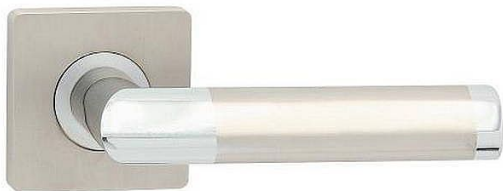

NICOL-S WC OCN masiv 55x55mm

» DVEŘNÍ KOVÁNÍ » INTERIÉROVÉ » Rozetové hranaté

Dodavatelské číslo	C04611H630
EAN	8590370319656
Značka	COBRA
Kód produktu	03608-6820
Balení	0 ks

Nechcete se spokojit s obvyklými jednobarevnými modely dveřního kování? Vyžadujete osobité a elegantní řešení vašeho interiéru dotažené do nejmenšího detailu? Moderní kování Nicol-S vás jistě uspokojí. Kombinace lesklého chromu s matnými niklem působí nevídaně elegantně, všimněte si, že se oba materiály kombinují nejen v úchopové části, ale i v obou hranatých rozetách, výsledkem je nadmíru elegantní a přitom moderně jednoduché dveřní kování. Skvěle se vyjímá nejen v elegantních interiérech, velmi oblíbené jsou instalace v moderních kancelářských prostorách.

Dostupnost na hlavním skladě: skladem u dodavatele
Dostupné množství u dodavatele: skladem

Parametry

Značka	COBRA
Barva	Chrom/nikl