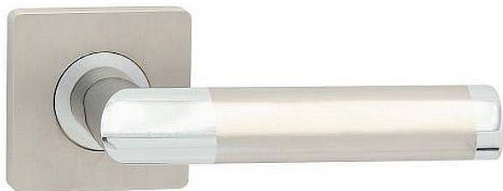

# NICOL-S WC OCN masiv 55x55mm

» DVEŘNÍ KOVÁNÍ » INTERIÉROVÉ » Rozetové hranaté

Dodavatelské číslo	C04611H630
EAN	8590370319656
Značka	COBRA
Kód produktu	03608-6820

Nechcete se spokojit s obvyklými jednobarevnými modely dveřního kování? Vyžadujete osobité a elegantní řešení vašeho interiéru dotažené do nejmenšího detailu? Moderní kování Nicol-S vás jistě uspokojí. Kombinace lesklého chromu s matnými niklem působí nevídaně elegantně, všimněte si, že se oba materiály kombinují nejen v úchopové části, ale i v obou hranatých rozetách, výsledkem je nadmíru elegantní a přitom moderně jednoduché dveřní kování. Skvěle se vyjímá nejen v elegantních interiérech, velmi oblíbené jsou instalace v moderních kancelářských prostorách.

## Parametry

Značka	COBRA
Barva	Chrom/nikl