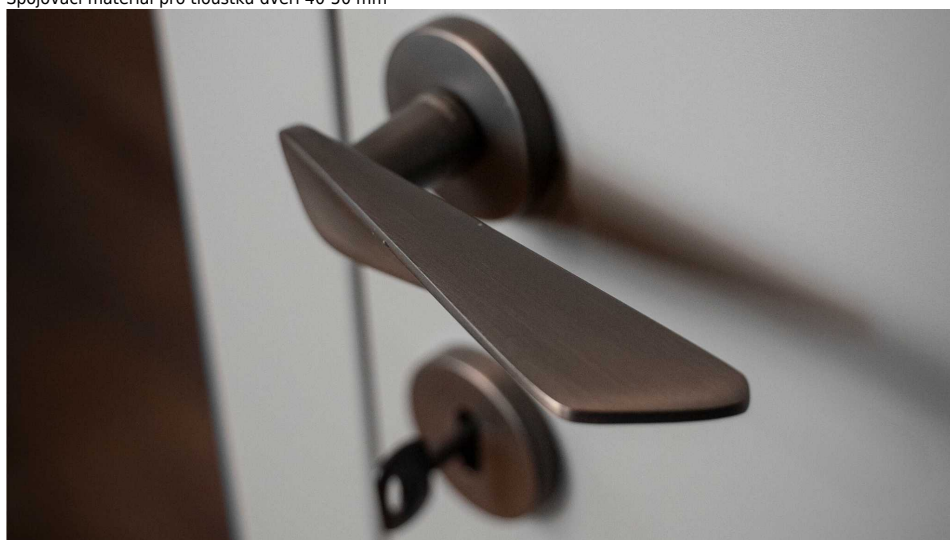

NOEMI-R bílá BB

» DVEŘNÍ KOVÁNÍ » INTERIÉROVÉ » Rozetové kulaté

Dodavatelské číslo	MANOEWH10
EAN	8590370423186
Značka	COBRA
Kód produktu	03608-8915

Noemi je pozoruhodná díky unikátnímu designu pracujícímu s výraznou úchopovou plochou a oblíbeným rotačním tvarem. Jaký je výsledek? Dveřní kování úchvatné na pohled a velmi příjemné na dotek.

Certifikace: UNI ES ISO 9001:2015

EN1906:2012 37-0050B

Vlastnosti produktu:

Premiové designové kování

kolekce: UNICO

Materiál: zamak

Výstupky pro uchycení: ANO

Rozměry rozet: 50 mm

Délka rukojeti: 130 mm

Tloušťka rozet: 10 mm

Vratná pružina: ANO

Spojovací materiál pro tloušťku dveří 40-50 mm

Dostupnost sklad SEZAM :
Dostupné sklad dodavatele:

u dodavatele
1,00 sd

Parametry

Značka	COBRA
Barva	Bílá