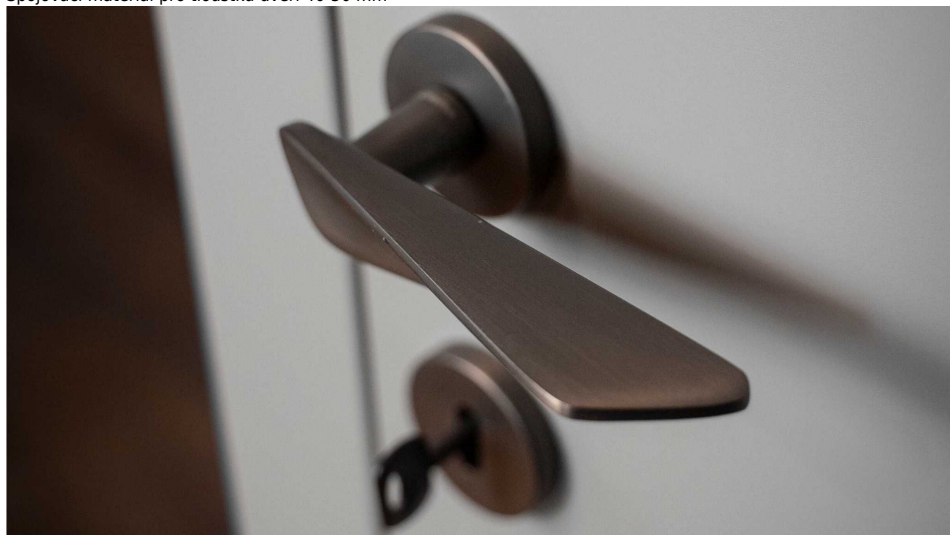

NOEMI-R bílá BB

» DVEŘNÍ KOVÁNÍ » INTERIÉROVÉ » Rozetové kulaté

Dodavatelské číslo	MANOEWH10
EAN	8590370423186
Značka	COBRA
Kód produktu	03608-8915
Balení	0 ks

Noemi je pozoruhodná díky unikátnímu designu pracujícím s výraznou úchopovou plochou a oblíbeným rotačním tvarem. Jaký je výsledek? Dveřní kování úchvatné na pohled a velmi příjemné na dotek.

Certifikace: UNI ES ISO 9001:2015

EN1906:2012 37-0050B

Vlastnosti produktu:

Premiové designové kování

kolekce: UNICO

Materiál: zamak

Výstupky pro uchycení: ANO

Rozměry rozet: 50 mm

Délka rukojeti: 130 mm

Tloušťka rozet: 10 mm

Vratná pružina: ANO

Spojovací materiál pro tloušťku dveří 40-50 mm

Dostupnost na hlavním skladě:
Dostupné množství u dodavatele:

skladem u dodavatele
skladem

Parametry

Značka	COBRA
Barva	Bílá