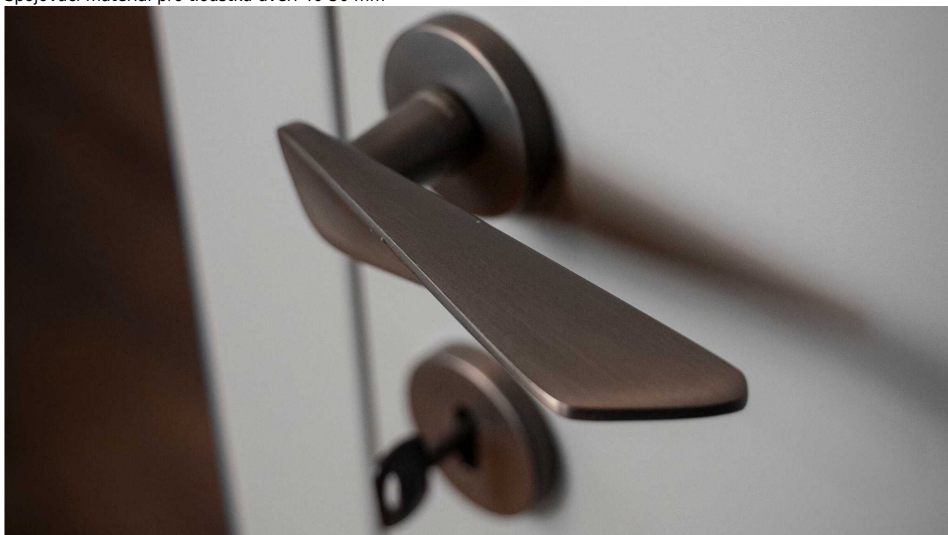

NOEMI-R bílá BB

» DVEŘNÍ KOVÁNÍ » INTERIÉROVÉ » Rozetové kulaté

Dodavatelské číslo	MANOEWH10
EAN	8590370423186
Značka	COBRA
Kód produktu	03608-8915
Balení	0 ks

Noemi je pozoruhodná díky unikátnímu designu pracujícím s výraznou úchopovou plochou a oblíbeným rotačním tvarem. Jaký je výsledek? Dveřní kování úchvatné na pohled a velmi příjemné na dotek.

Certifikace: UNI ES ISO 9001:2015

EN1906:2012 37-0050B

Vlastnosti produktu:

Premiové designové kování

kolekce: UNICO

Materiál: zamak

Výstupky pro uchycení: ANO

Rozměry rozet: 50 mm

Délka rukojeti: 130 mm

Tloušťka rozet: 10 mm

Vratná pružina: ANO

Spojovací materiál pro tloušťku dveří 40-50 mm

Dostupnost na hlavním skladě:
Dostupné množství u dodavatele:

skladem u dodavatele
skladem

Parametry