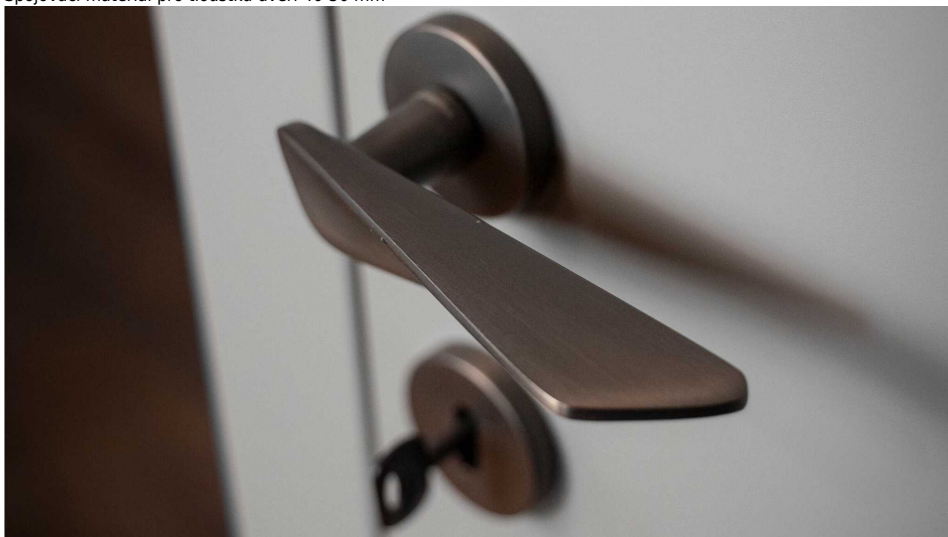

NOEMI-R bílá bez spodních rozet

» DVEŘNÍ KOVÁNÍ » INTERIÉROVÉ » Rozetové kulaté

Dodavatelské číslo	MANOEWH00
EAN	8590370423179
Značka	COBRA
Kód produktu	03608-8910

Noemi je pozoruhodná díky unikátnímu designu pracujícímu s výraznou úchopovou plochou a oblíbeným rotačním tvarem. Jaký je výsledek? Dveřní kování úchvatné na pohled a velmi příjemné na dotek.

Certifikace: UNI ES ISO 9001:2015

EN1906:2012 37-0050B

Vlastnosti produktu:

Premiové designové kování

kolekce: UNICO

Materiál: zamak

Výstupky pro uchycení: ANO

Rozměry rozet: 50 mm

Délka rukojeti: 130 mm

Tloušťka rozet: 10 mm

Vratná pružina: ANO

Spojovací materiál pro tloušťku dveří 40-50 mm

Dostupnost sklad SEZAM :
Dostupné sklad dodavatele:

u dodavatele
1,00 sd

Parametry

Značka	COBRA
Barva	Bílá