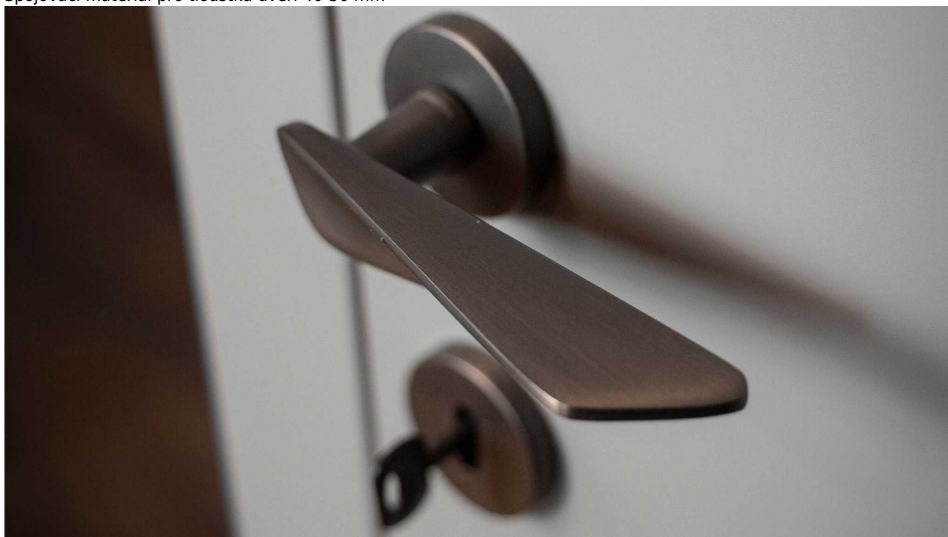

# NOEMI-R bílá bez spodních rozet

» DVEŘNÍ KOVÁNÍ » INTERIÉROVÉ » Rozetové kulaté

Dodavatelské číslo	MANOEWH00
EAN	8590370423179
Značka	COBRA
Kód produktu	03608-8910
Balení	0 ks

Noemi je pozoruhodná díky unikátnímu designu pracujícímu s výraznou úchopovou plochou a oblíbeným rotačním tvarem. Jaký je výsledek? Dveřní kování úchvatné na pohled a velmi příjemné na dotek.

Certifikace: UNI ES ISO 9001:2015

EN1906:2012 37-0050B

Vlastnosti produktu:

Premiové designové kování

**kolekce: UNICO**

Materiál: zamak

Výstupky pro uchycení: ANO

Rozměry rozet: 50 mm

Délka rukojeti: 130 mm

Tloušťka rozet: 10 mm

Vratná pružina: ANO

Spojovací materiál pro tloušťku dveří 40-50 mm

Dostupnost na hlavním skladě:  
Dostupné množství u dodavatele:

skladem u dodavatele  
skladem

## Parametry

Značka	COBRA
Barva	Bílá