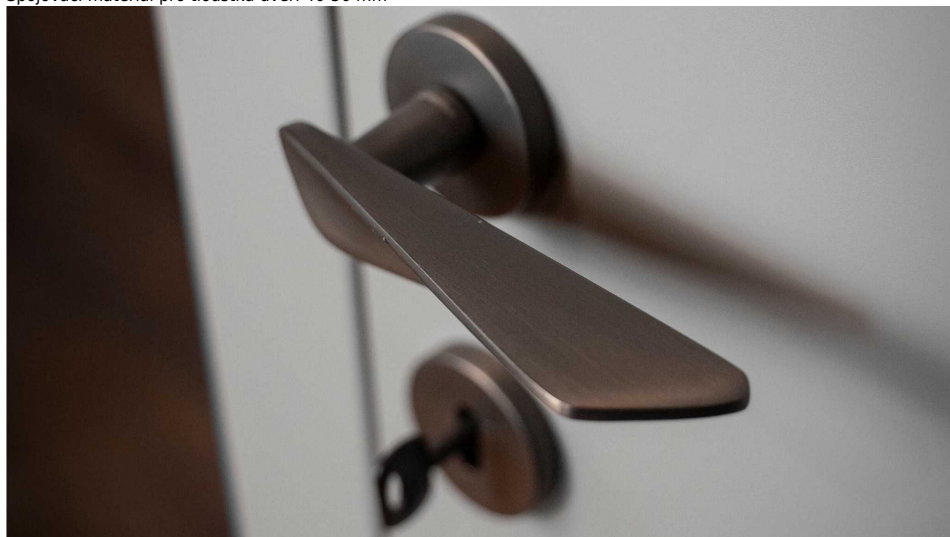

# NOEMI-R bílá bez spodních rozet

» DVEŘNÍ KOVÁNÍ » INTERIÉROVÉ » Rozetové kulaté

Dodavatelské číslo	MANOEWH00
EAN	8590370423179
Značka	COBRA
Kód produktu	03608-8910

Noemi je pozoruhodná díky unikátnímu designu pracujícímu s výraznou úchopovou plochou a oblíbeným rotačním tvarem. Jaký je výsledek? Dveřní kování úchvatné na pohled a velmi příjemné na dotek.

Certifikace: UNI ES ISO 9001:2015

EN1906:2012 37-0050B

Vlastnosti produktu:

Premiové designové kování

**kolekce: UNICO**

Materiál: zamak

Výstupky pro uchycení: ANO

Rozměry rozet: 50 mm

Délka rukojeti: 130 mm

Tloušťka rozet: 10 mm

Vratná pružina: ANO

Spojovací materiál pro tloušťku dveří 40-50 mm

Dostupnost sklad SEZAM :  
Dostupné sklad dodavatele:

u dodavatele  
1,00 sd

## Parametry

Značka	COBRA
Barva	Bílá