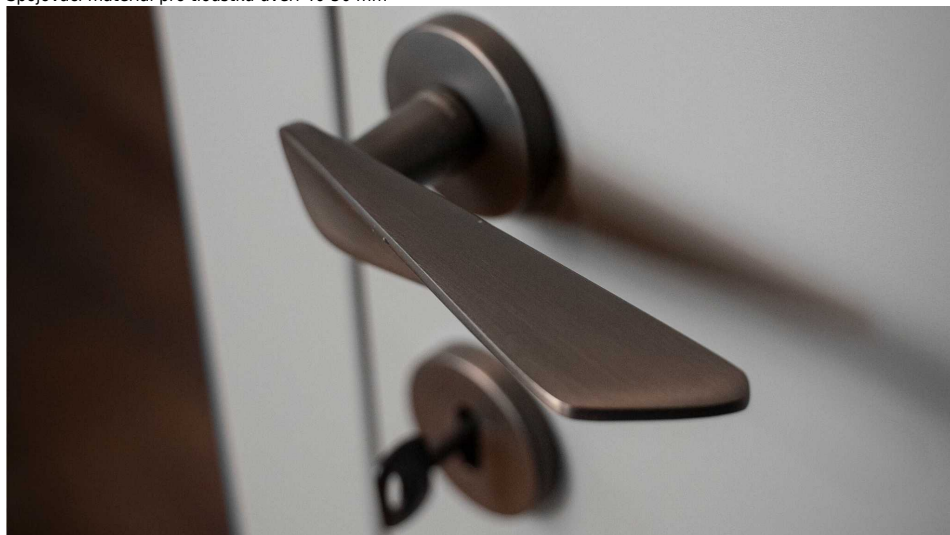

NOEMI-R bílá bez spodních rozet

» DVEŘNÍ KOVÁNÍ » INTERIÉROVÉ » Rozetové kulaté

Dodavatelské číslo	MANOEWH00
EAN	8590370423179
Značka	COBRA
Kód produktu	03608-8910
Balení	0 ks

Noemi je pozoruhodná díky unikátnímu designu pracujícímu s výraznou úchopovou plochou a oblíbeným rotačním tvarem. Jaký je výsledek? Dveřní kování úchvatné na pohled a velmi příjemné na dotek.

Certifikace: UNI ES ISO 9001:2015

EN1906:2012 37-0050B

Vlastnosti produktu:

Premiové designové kování

kolekce: UNICO

Materiál: zamak

Výstupky pro uchycení: ANO

Rozměry rozet: 50 mm

Délka rukojeti: 130 mm

Tloušťka rozet: 10 mm

Vratná pružina: ANO

Spojovací materiál pro tloušťku dveří 40-50 mm

Dostupnost na hlavním skladě:
Dostupné množství u dodavatele:

skladem u dodavatele
skladem

Parametry

Značka	COBRA
Barva	Bílá