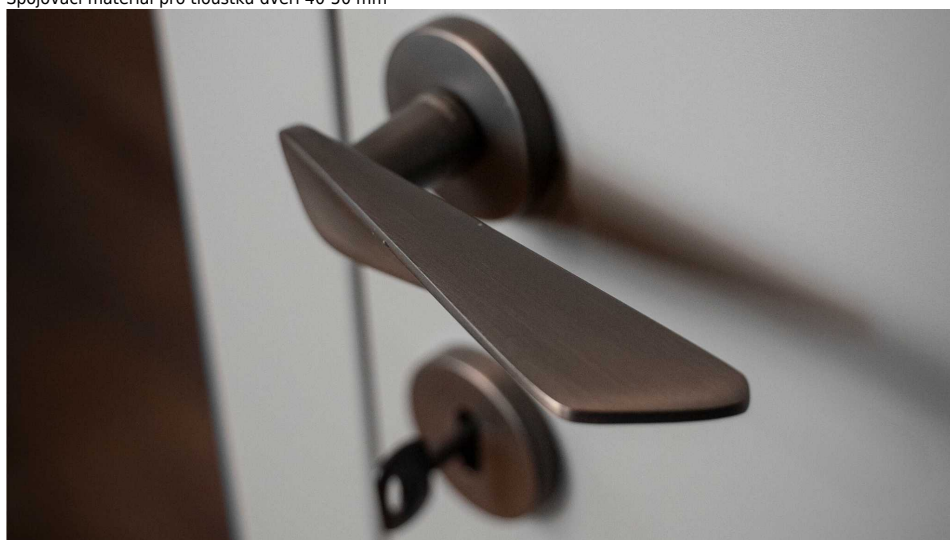

NOEMI-R bílá PZ

» DVEŘNÍ KOVÁNÍ » INTERIÉROVÉ » Rozetové kulaté

Dodavatelské číslo	MANOEWH20
EAN	8590370423193
Značka	COBRA
Kód produktu	03608-8920

Noemi je pozoruhodná díky unikátnímu designu pracujícímu s výraznou úchopovou plochou a oblíbeným rotačním tvarem. Jaký je výsledek? Dveřní kování úchvatné na pohled a velmi příjemné na dotek.

Certifikace: UNI ES ISO 9001:2015

EN1906:2012 37-0050B

Vlastnosti produktu:

Premiové designové kování

kolekce: UNICO

Materiál: zamak

Výstupky pro uchycení: ANO

Rozměry rozet: 50 mm

Délka rukojeti: 130 mm

Tloušťka rozet: 10 mm

Vratná pružina: ANO

Spojovací materiál pro tloušťku dveří 40-50 mm

Dostupnost sklad SEZAM :
Dostupné sklad dodavatele:

u dodavatele
1,00 sd

Parametry

Značka	COBRA
Barva	Bílá