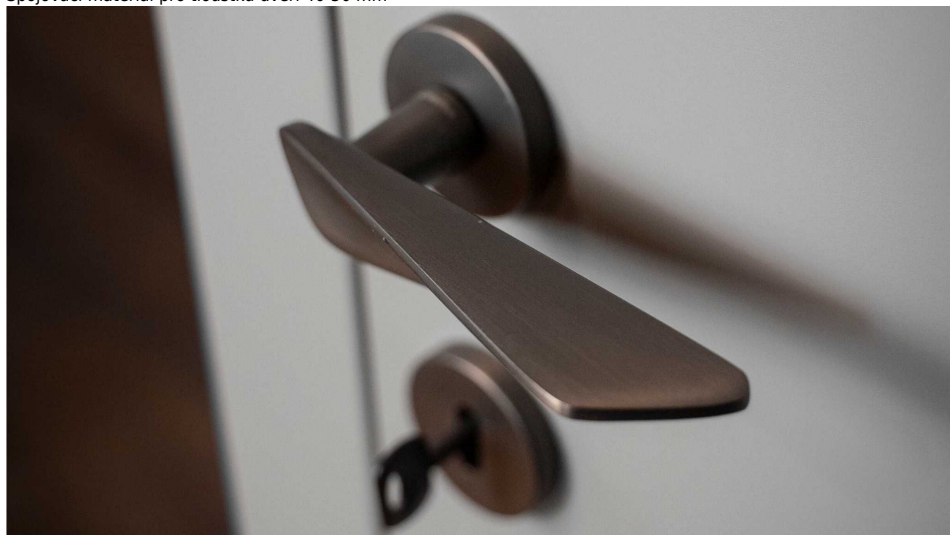

NOEMI-R bílá PZ

» DVEŘNÍ KOVÁNÍ » INTERIÉROVÉ » Rozetové kulaté

Dodavatelské číslo	MANOEWH20
EAN	8590370423193
Značka	COBRA
Kód produktu	03608-8920
Balení	0 ks

Noemi je pozoruhodná díky unikátnímu designu pracujícímu s výraznou úchopovou plochou a oblíbeným rotačním tvarem. Jaký je výsledek? Dveřní kování úchvatné na pohled a velmi příjemné na dotek.

Certifikace: UNI ES ISO 9001:2015

EN1906:2012 37-0050B

Vlastnosti produktu:

Premiové designové kování

kolekce: UNICO

Materiál: zamak

Výstupky pro uchycení: ANO

Rozměry rozet: 50 mm

Délka rukojeti: 130 mm

Tloušťka rozet: 10 mm

Vratná pružina: ANO

Spojovací materiál pro tloušťku dveří 40-50 mm

Dostupnost na hlavním skladě:

skladem u dodavatele

Parametry

Značka	COBRA
Barva	Bílá