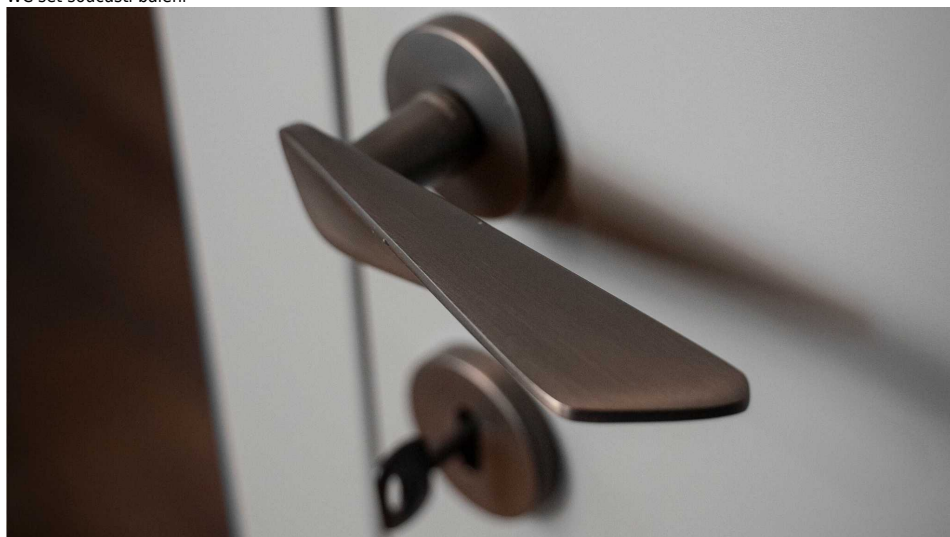

NOEMI-R bílá WC SET

» DVEŘNÍ KOVÁNÍ » INTERIÉROVÉ » Rozetové kulaté

Dodavatelské číslo	MANOEWH30
EAN	8590370423209
Značka	COBRA
Kód produktu	03608-8925

Noemi je pozoruhodná díky unikátnímu designu pracujícím s výraznou úchopovou plochou a oblíbeným rotačním tvarem. Jaký je výsledek? Dveřní kování úchvatné na pohled a velmi příjemné na dotek.

Certifikace: UNI ES ISO 9001:2015

EN1906:2012 37-0050B

Vlastnosti produktu:

Premiové designové kování

kolekce: UNICO

Materiál: zamak

Výstupky pro uchycení: ANO

Rozměry rozet: 50 mm

Délka rukojeti: 130 mm

Tloušťka rozet: 10 mm

Vratná pružina: ANO

Spojovací materiál pro tloušťku dveří 40-50 mm

WC set součástí balení

Dostupnost sklad SEZAM :
Dostupné sklad dodavatele:

u dodavatele
1,00 sd