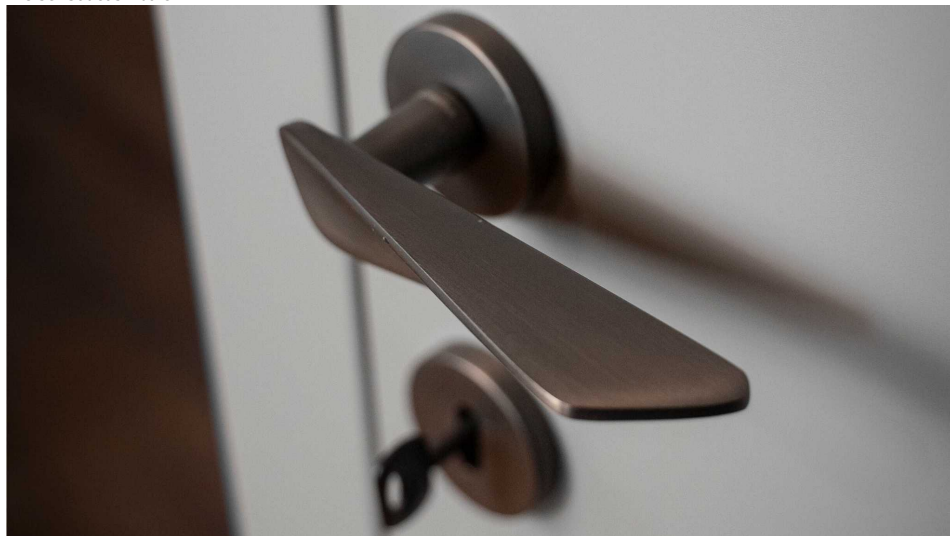

NOEMI-R bílá WC SET

» DVEŘNÍ KOVÁNÍ » INTERIÉROVÉ » Rozetové kulaté

Dodavatelské číslo	MANOEWH30
EAN	8590370423209
Značka	COBRA
Kód produktu	03608-8925
Balení	0 ks

Noemi je pozoruhodná díky unikátnímu designu pracujícím s výraznou úchopovou plochou a oblíbeným rotačním tvarem. Jaký je výsledek? Dveřní kování úchvatné na pohled a velmi příjemné na dotek.

Certifikace: UNI ES ISO 9001:2015

EN1906:2012 37-0050B

Vlastnosti produktu:

Premiové designové kování

kolekce: UNICO

Materiál: zamak

Výstupky pro uchycení: ANO

Rozměry rozet: 50 mm

Délka rukojeti: 130 mm

Tloušťka rozet: 10 mm

Vratná pružina: ANO

Spojovací materiál pro tloušťku dveří 40-50 mm

WC set součástí balení

Dostupnost na hlavním skladě:

skladem u dodavatele

Parametry

Značka	COBRA
Barva	Bílá