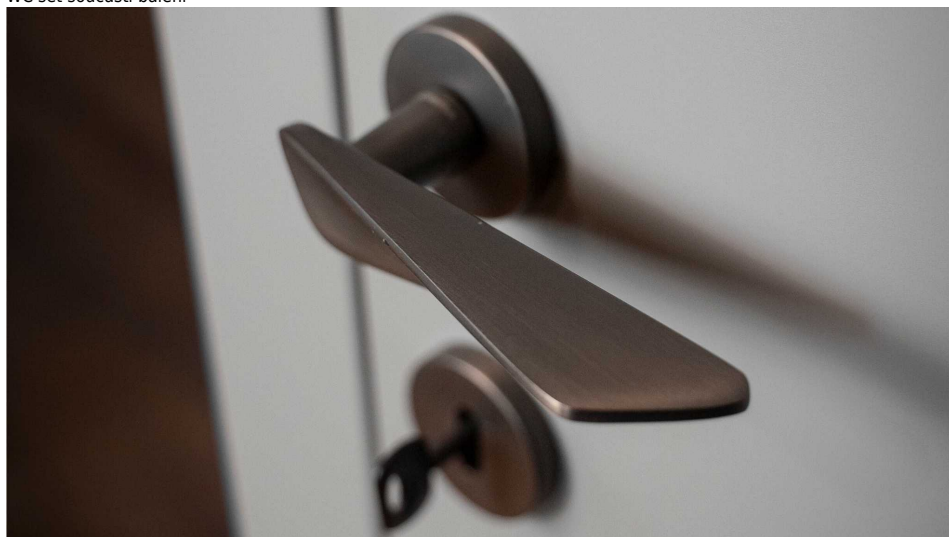

NOEMI-R bílá WC SET

» DVEŘNÍ KOVÁNÍ » INTERIÉROVÉ » Rozetové kulaté

Dodavatelské číslo	MANOEWH30
EAN	8590370423209
Značka	COBRA
Kód produktu	03608-8925

Noemi je pozoruhodná díky unikátnímu designu pracujícím s výraznou úchopovou plochou a oblíbeným rotačním tvarem. Jaký je výsledek? Dveřní kování úchvatné na pohled a velmi příjemné na dotek.

Certifikace: UNI ES ISO 9001:2015

EN1906:2012 37-0050B

Vlastnosti produktu:

Premiové designové kování

kolekce: UNICO

Materiál: zamak

Výstupky pro uchycení: ANO

Rozměry rozet: 50 mm

Délka rukojeti: 130 mm

Tloušťka rozet: 10 mm

Vratná pružina: ANO

Spojovací materiál pro tloušťku dveří 40-50 mm

WC set součástí balení

Dostupnost sklad SEZAM :
Dostupné sklad dodavatele:

u dodavatele
1,00 sd

Parametry

Značka	COBRA
Barva	Bílá