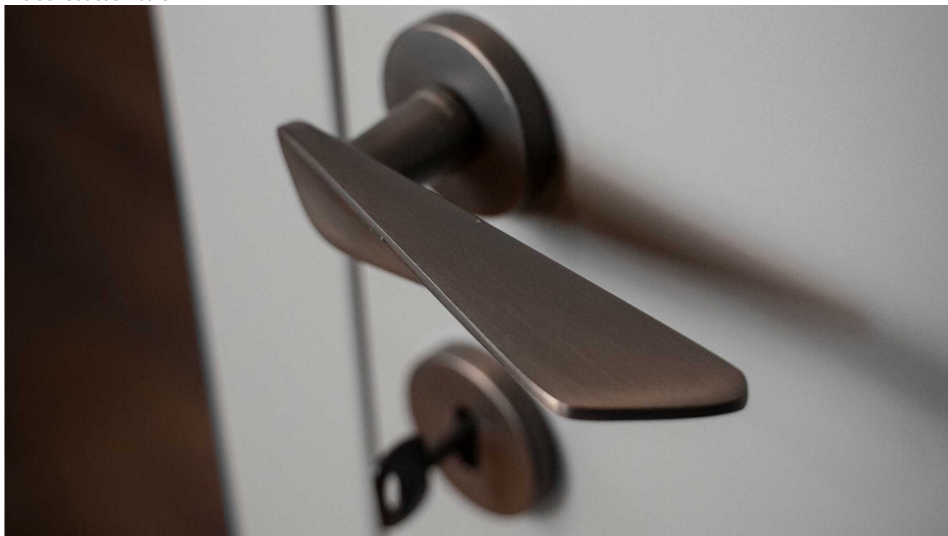

NOEMI-R bílá WC SET

» DVEŘNÍ KOVÁNÍ » INTERIÉROVÉ » Rozetové kulaté

Dodavatelské číslo	MANOEWH30
EAN	8590370423209
Značka	COBRA
Kód produktu	03608-8925
Balení	0 ks

Noemi je pozoruhodná díky unikátnímu designu pracujícím s výraznou úchopovou plochou a oblíbeným rotačním tvarem. Jaký je výsledek? Dveřní kování úchvatné na pohled a velmi příjemné na dotek.

Certifikace: UNI ES ISO 9001:2015

EN1906:2012 37-0050B

Vlastnosti produktu:

Premiové designové kování

kolekce: UNICO

Materiál: zamak

Výstupky pro uchycení: ANO

Rozměry rozet: 50 mm

Délka rukojeti: 130 mm

Tloušťka rozet: 10 mm

Vratná pružina: ANO

Spojovací materiál pro tloušťku dveří 40-50 mm

WC set součástí balení

Dostupnost na hlavním skladě:

skladem u dodavatele

Parametry

Značka	COBRA
Barva	Bílá