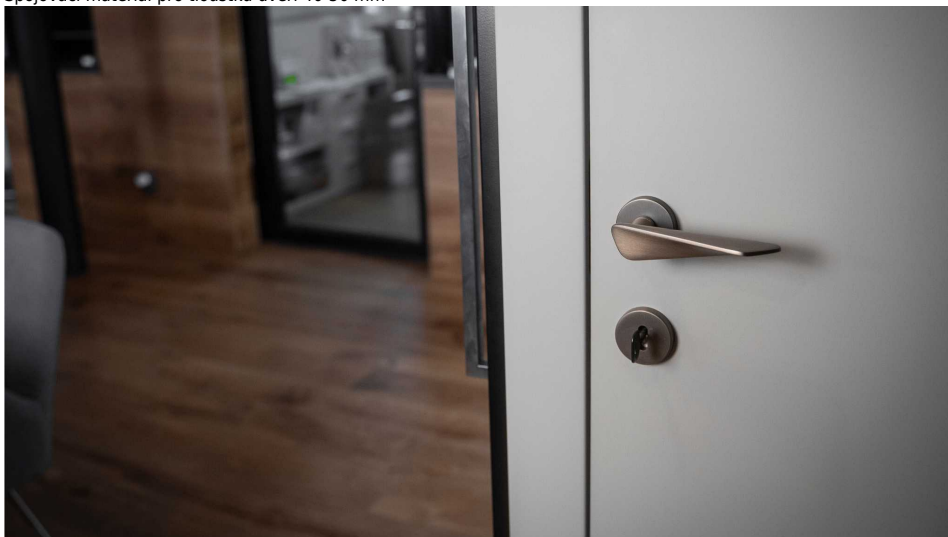

NOEMI-R bronzová BB

» DVEŘNÍ KOVÁNÍ » INTERIÉROVÉ » Rozetové kulaté

Dodavatelské číslo	MANOE8H10
EAN	8590370423223
Značka	COBRA
Kód produktu	03608-8855
Balení	0 ks

Noemi je pozoruhodná díky unikátnímu designu pracujícím s výraznou úchopovou plochou a oblíbeným rotačním tvarem. Jaký je výsledek? Dveřní kování úchvatné na pohled a velmi příjemné na dotek.

Certifikace: UNI ES ISO 9001:2015

EN1906:2012 37-0050B

Vlastnosti produktu:

Premiové designové kování

kolekce: UNICO

Materiál: zamak

Výstupky pro uchycení: ANO

Rozměry rozet: 50 mm

Délka rukojeti: 130 mm

Tloušťka rozet: 10 mm

Vratná pružina: ANO

Spojovací materiál pro tloušťku dveří 40-50 mm

Dostupnost na hlavním skladě:
Dostupné množství u dodavatele:

skladem u dodavatele
skladem

Parametry

Značka	COBRA
Barva	Bronz, F4 bronz elox