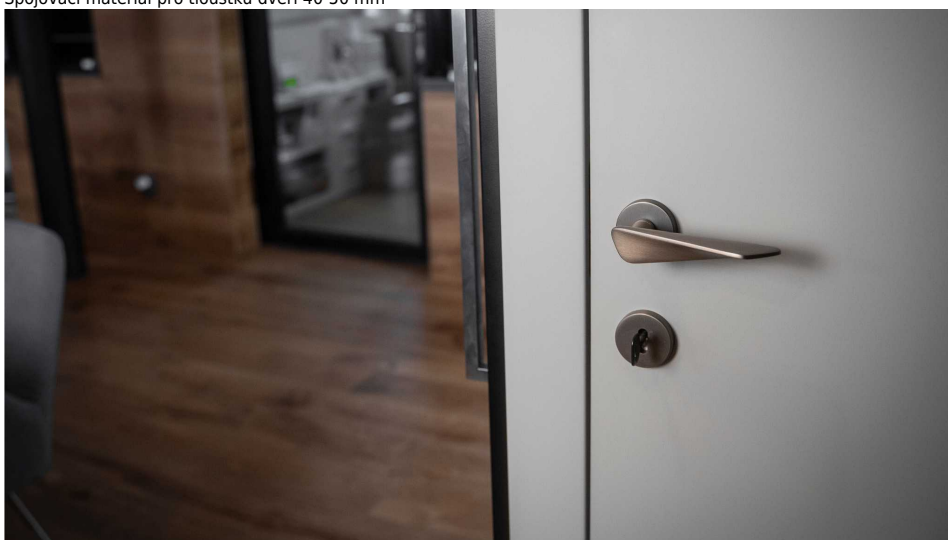

NOEMI-R bronzová BB

» DVEŘNÍ KOVÁNÍ » INTERIÉROVÉ » Rozetové kulaté

Dodavatelské číslo	MANOE8H10
EAN	8590370423223
Značka	COBRA
Kód produktu	03608-8855

Noemi je pozoruhodná díky unikátnímu designu pracujícím s výraznou úchopovou plochou a oblíbeným rotačním tvarem. Jaký je výsledek? Dveřní kování úchvatné na pohled a velmi příjemné na dotek.

Certifikace: UNI ES ISO 9001:2015

EN1906:2012 37-0050B

Vlastnosti produktu:

Premiové designové kování

kolekce: UNICO

Materiál: zamak

Výstupky pro uchycení: ANO

Rozměry rozet: 50 mm

Délka rukojeti: 130 mm

Tloušťka rozet: 10 mm

Vratná pružina: ANO

Spojovací materiál pro tloušťku dveří 40-50 mm

Dostupnost sklad SEZAM :
Dostupné sklad dodavatele:

u dodavatele
1,00 sd

Parametry

Značka	COBRA
Barva	Bronz, F4 bronz elox