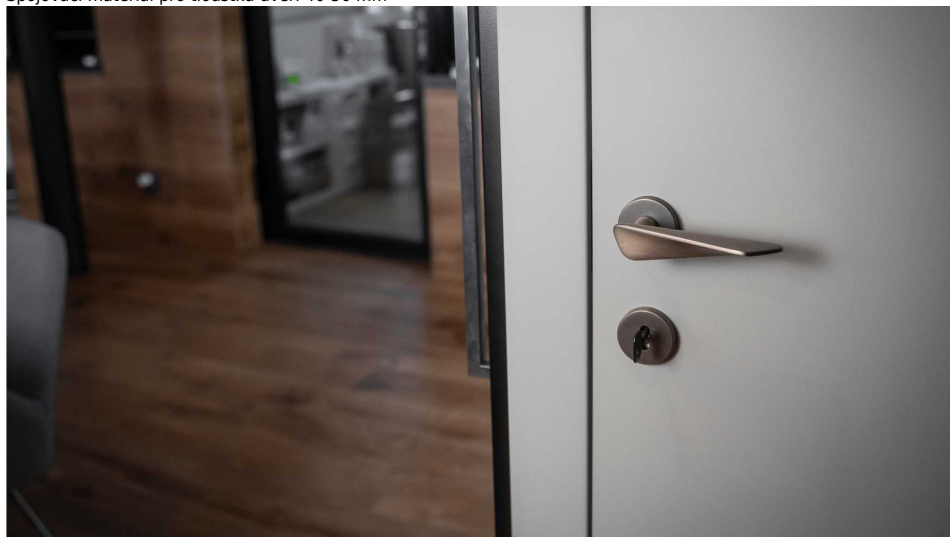

NOEMI-R bronzová bez spodních rozet

» DVEŘNÍ KOVÁNÍ » INTERIÉROVÉ » Rozetové kulaté

Dodavatelské číslo	MANOE8H00
EAN	8590370423216
Značka	COBRA
Kód produktu	03608-8850
Balení	0 ks

Noemi je pozoruhodná díky unikátnímu designu pracujícím s výraznou úchopovou plochou a oblíbeným rotačním tvarem. Jaký je výsledek? Dveřní kování úchvatné na pohled a velmi příjemné na dotek.

Certifikace: UNI ES ISO 9001:2015

EN1906:2012 37-0050B

Vlastnosti produktu:

Premiové designové kování

kolekce: UNICO

Materiál: zamak

Výstupky pro uchycení: ANO

Rozměry rozet: 50 mm

Délka rukojeti: 130 mm

Tloušťka rozet: 10 mm

Vratná pružina: ANO

Spojovací materiál pro tloušťku dveří 40-50 mm

Dostupnost na hlavním skladě:
Dostupné množství u dodavatele:

skladem u dodavatele
skladem

Parametry

Značka	COBRA
Barva	Bronz, F4 bronz elox