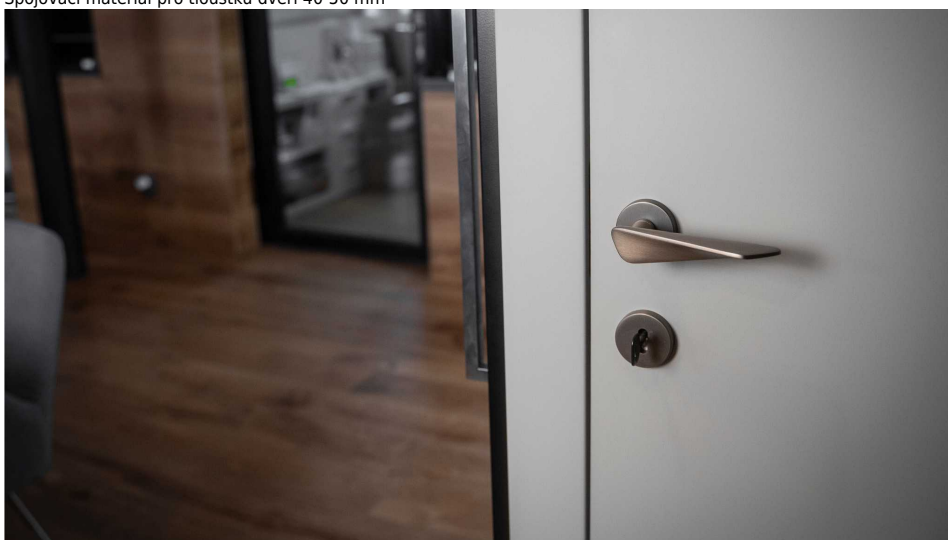

NOEMI-R bronzová bez spodních rozet

» DVEŘNÍ KOVÁNÍ » INTERIÉROVÉ » Rozetové kulaté

Dodavatelské číslo	MANOE8H00
EAN	8590370423216
Značka	COBRA
Kód produktu	03608-8850

Noemi je pozoruhodná díky unikátnímu designu pracujícím s výraznou úchopovou plochou a oblíbeným rotačním tvarem. Jaký je výsledek? Dveřní kování úchvatné na pohled a velmi příjemné na dotek.

Certifikace: UNI ES ISO 9001:2015

EN1906:2012 37-0050B

Vlastnosti produktu:

Premiové designové kování

kolekce: UNICO

Materiál: zamak

Výstupky pro uchycení: ANO

Rozměry rozet: 50 mm

Délka rukojeti: 130 mm

Tloušťka rozet: 10 mm

Vratná pružina: ANO

Spojovací materiál pro tloušťku dveří 40-50 mm

Dostupnost sklad SEZAM :
Dostupné sklad dodavatele:

u dodavatele
1,00 sd

Parametry

Značka	COBRA
Barva	Bronz, F4 bronz elox