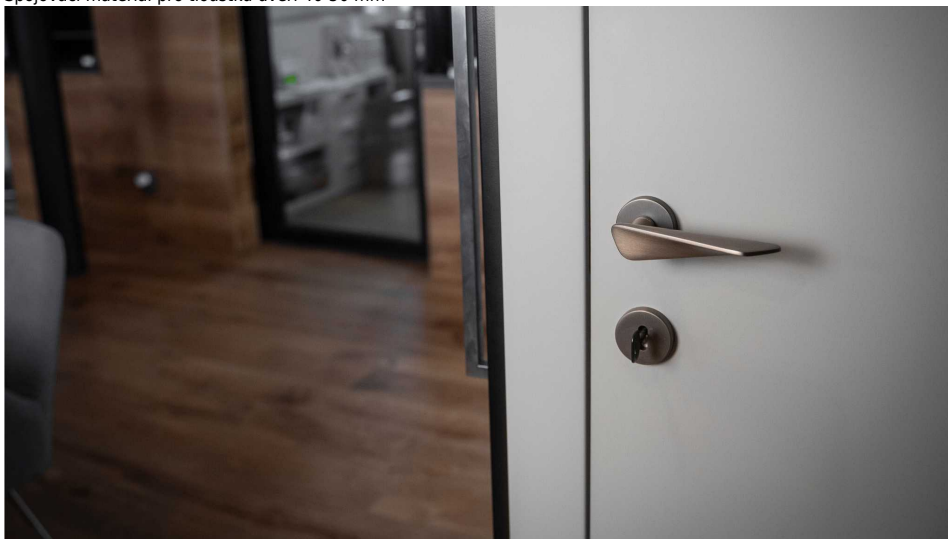

NOEMI-R bronzová PZ

» DVEŘNÍ KOVÁNÍ » INTERIÉROVÉ » Rozetové kulaté

Dodavatelské číslo	MANOE8H20
EAN	8590370423230
Značka	COBRA
Kód produktu	03608-8860

Noemi je pozoruhodná díky unikátnímu designu pracujícím s výraznou úchopovou plochou a oblíbeným rotačním tvarem. Jaký je výsledek? Dveřní kování úchvatné na pohled a velmi příjemné na dotek.

Certifikace: UNI ES ISO 9001:2015

EN1906:2012 37-0050B

Vlastnosti produktu:

Premiové designové kování

kolekce: UNICO

Materiál: zamak

Výstupky pro uchycení: ANO

Rozměry rozet: 50 mm

Délka rukojeti: 130 mm

Tloušťka rozet: 10 mm

Vratná pružina: ANO

Spojovací materiál pro tloušťku dveří 40-50 mm

Dostupnost sklad SEZAM :
Dostupné sklad dodavatele:

u dodavatele
1,00 sd

Parametry

Značka	COBRA
Barva	Bronz, F4 bronz elox