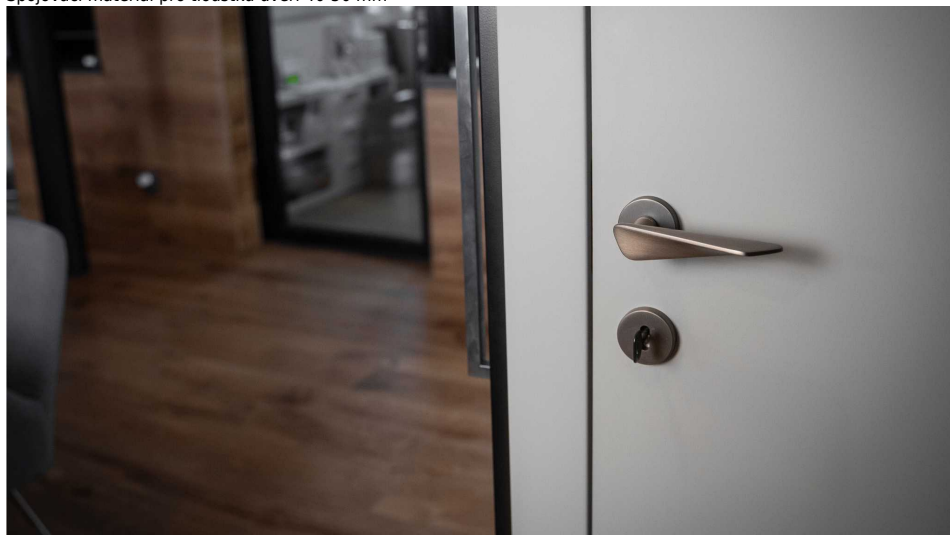

NOEMI-R bronzová PZ

» DVEŘNÍ KOVÁNÍ » INTERIÉROVÉ » Rozetové kulaté

Dodavatelské číslo	MANOE8H20
EAN	8590370423230
Značka	COBRA
Kód produktu	03608-8860
Balení	0 ks

Noemi je pozoruhodná díky unikátnímu designu pracujícím s výraznou úchopovou plochou a oblíbeným rotačním tvarem. Jaký je výsledek? Dveřní kování úchvatné na pohled a velmi příjemné na dotek.

Certifikace: UNI ES ISO 9001:2015

EN1906:2012 37-0050B

Vlastnosti produktu:

Premiové designové kování

kolekce: UNICO

Materiál: zamak

Výstupky pro uchycení: ANO

Rozměry rozet: 50 mm

Délka rukojeti: 130 mm

Tloušťka rozet: 10 mm

Vratná pružina: ANO

Spojovací materiál pro tloušťku dveří 40-50 mm

Dostupnost na hlavním skladě:
Dostupné množství u dodavatele:

skladem u dodavatele
skladem

Parametry

Značka	COBRA
Barva	Bronz, F4 bronz elox