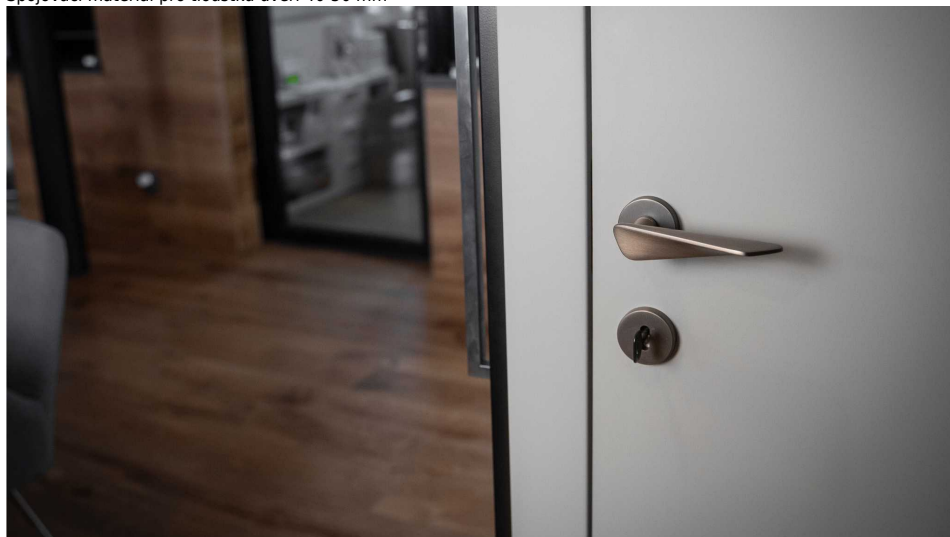

NOEMI-R bronzová PZ

» DVEŘNÍ KOVÁNÍ » INTERIÉROVÉ » Rozetové kulaté

Dodavatelské číslo	MANOE8H20
EAN	8590370423230
Značka	COBRA
Kód produktu	03608-8860
Balení	0 ks

Noemi je pozoruhodná díky unikátnímu designu pracujícím s výraznou úchopovou plochou a oblíbeným rotačním tvarem. Jaký je výsledek? Dveřní kování úchvatné na pohled a velmi příjemné na dotek.

Certifikace: UNI ES ISO 9001:2015

EN1906:2012 37-0050B

Vlastnosti produktu:

Premiové designové kování

kolekce: UNICO

Materiál: zamak

Výstupky pro uchycení: ANO

Rozměry rozet: 50 mm

Délka rukojeti: 130 mm

Tloušťka rozet: 10 mm

Vratná pružina: ANO

Spojovací materiál pro tloušťku dveří 40-50 mm

Dostupnost na hlavním skladě:
Dostupné množství u dodavatele:

skladem u dodavatele
skladem

Parametry

Značka	COBRA
Barva	Bronz, F4 bronz elox