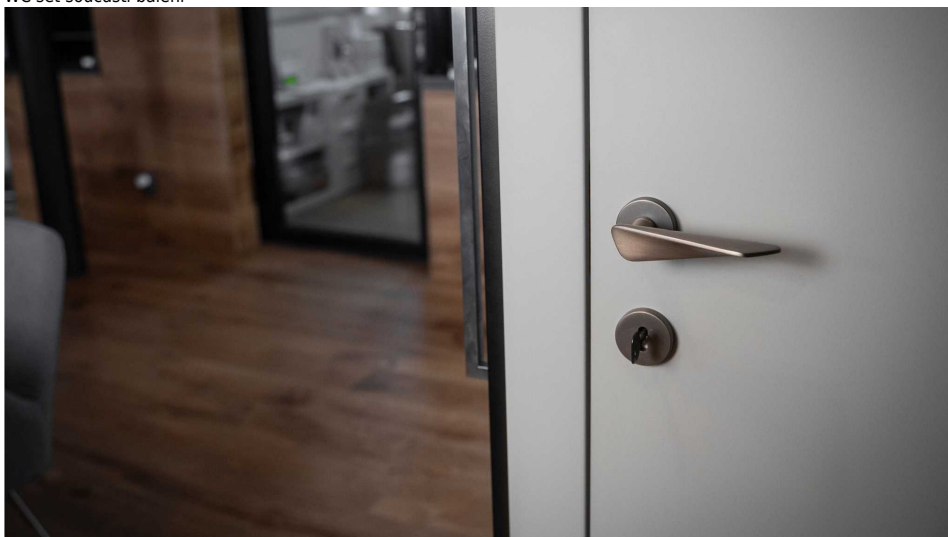

# NOEMI-R bronzová WC SET

» DVEŘNÍ KOVÁNÍ » INTERIÉROVÉ » Rozetové kulaté

Dodavatelské číslo	MANOE8H30
EAN	8590370423247
Značka	COBRA
Kód produktu	03608-8865

Noemi je pozoruhodná díky unikátnímu designu pracujícím s výraznou úchopovou plochou a oblíbeným rotačním tvarem. Jaký je výsledek? Dveřní kování úchvatné na pohled a velmi příjemné na dotek.

Certifikace: UNI ES ISO 9001:2015

EN1906:2012 37-0050B

Vlastnosti produktu:

Premiové designové kování

**kolekce: UNICO**

Materiál: zamak

Výstupky pro uchycení: ANO

Rozměry rozet: 50 mm

Délka rukojeti: 130 mm

Tloušťka rozet: 10 mm

Vratná pružina: ANO

Spojovací materiál pro tloušťku dveří 40-50 mm

WC set součástí balení

Dostupnost sklad SEZAM :  
Dostupné sklad dodavatele:

u dodavatele  
1,00 sd