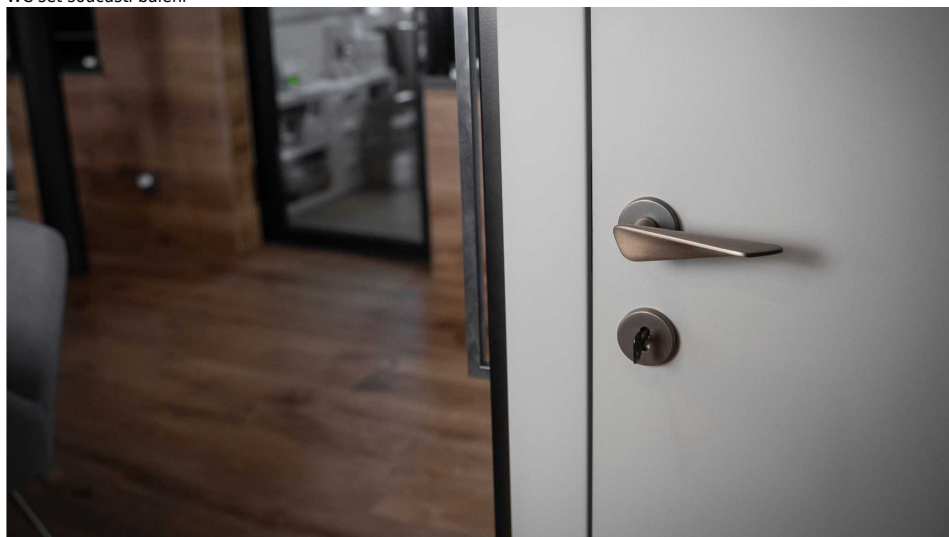

Certifikace: UNI ES ISO 9001:2015

EN1906:2012 37-0050B

Vlastnosti produktu:

Premiové designové kování

**kolekce: UNICO**

Materiál: zamak

Výstupky pro uchycení: ANO

Rozměry rozet: 50 mm

Délka rukojeti: 130 mm

Tloušťka rozet: 10 mm

Vratná pružina: ANO

Spojovací materiál pro tloušťku dveří 40-50 mm

WC set součástí balení

Dostupnost sklad SEZAM :  
Dostupné sklad dodavatele:

u dodavatele  
1,00 sd