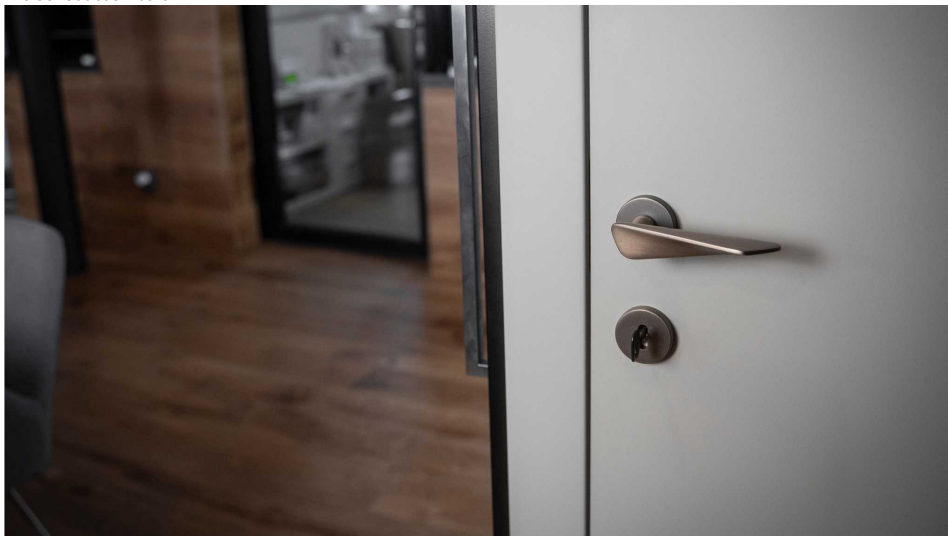

Certifikace: UNI ES ISO 9001:2015

EN1906:2012 37-0050B

Vlastnosti produktu:

Premiové designové kování

kolekce: UNICO

Materiál: zamak

Výstupky pro uchycení: ANO

Rozměry rozet: 50 mm

Délka rukojeti: 130 mm

Tloušťka rozet: 10 mm

Vratná pružina: ANO

Spojovací materiál pro tloušťku dveří 40-50 mm

WC set součástí balení

Dostupnost na hlavním skladě:
Dostupné množství u dodavatele:

skladem u dodavatele
skladem