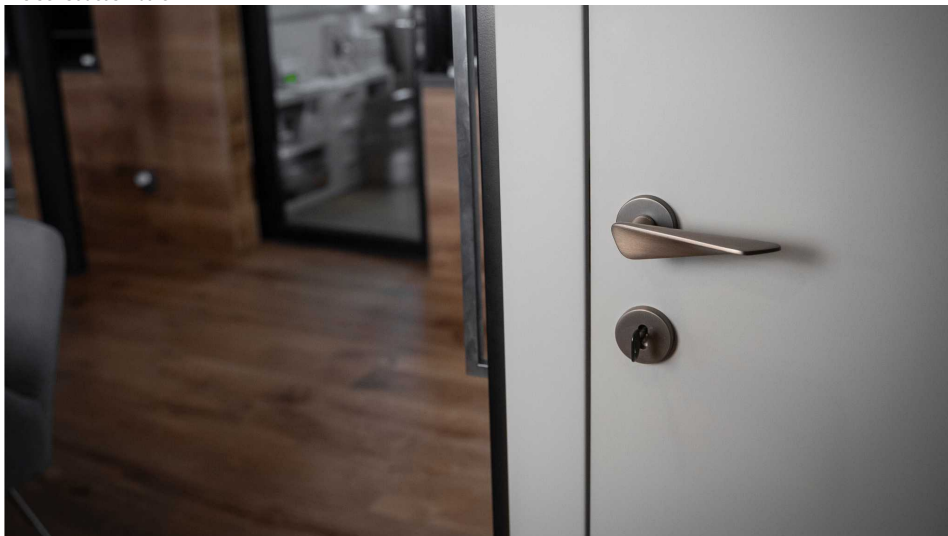

Certifikace: UNI ES ISO 9001:2015

EN1906:2012 37-0050B

Vlastnosti produktu:

Premiové designové kování

**kolekce: UNICO**

Materiál: zamak

Výstupky pro uchycení: ANO

Rozměry rozet: 50 mm

Délka rukojeti: 130 mm

Tloušťka rozet: 10 mm

Vratná pružina: ANO

Spojovací materiál pro tloušťku dveří 40-50 mm

WC set součástí balení

Dostupnost na hlavním skladě:  
Dostupné množství u dodavatele:

skladem u dodavatele  
skladem