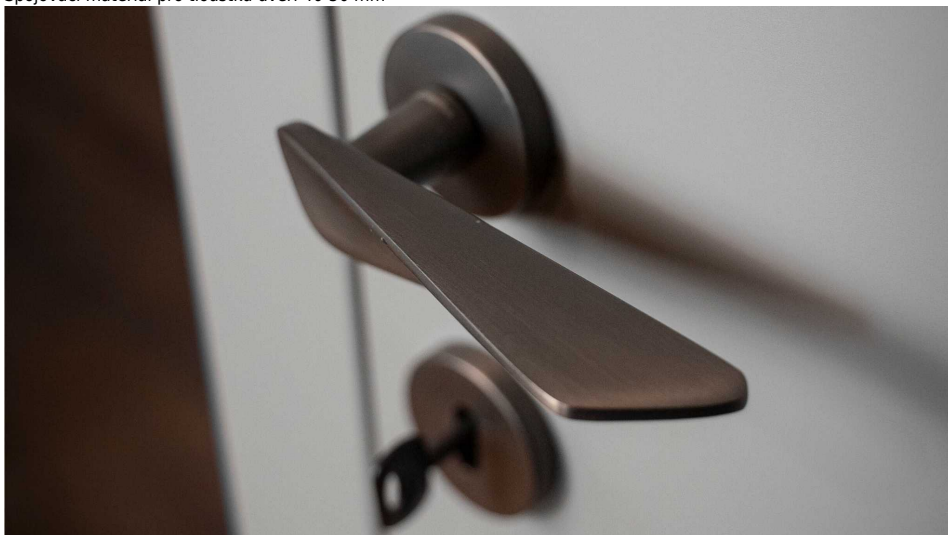

NOEMI-R černá BB

» DVEŘNÍ KOVÁNÍ » INTERIÉROVÉ » Rozetové kulaté

Dodavatelské číslo	MANOEBH10
EAN	8590370423148
Značka	COBRA
Kód produktu	03608-8875
Balení	0 ks

Noemi je pozoruhodná díky unikátnímu designu pracujícímu s výraznou úchopovou plochou a oblíbeným rotačním tvarem. Jaký je výsledek? Dveřní kování úchvatné na pohled a velmi příjemné na dotek.

Certifikace: UNI ES ISO 9001:2015

EN1906:2012 37-0050B

Vlastnosti produktu:

Premiové designové kování

kolekce: UNICO

Materiál: zamak

Výstupky pro uchycení: ANO

Rozměry rozet: 50 mm

Délka rukojeti: 130 mm

Tloušťka rozet: 10 mm

Vratná pružina: ANO

Spojovací materiál pro tloušťku dveří 40-50 mm

Dostupnost na hlavním skladě:
Dostupné množství u dodavatele:

skladem u dodavatele
skladem

Parametry