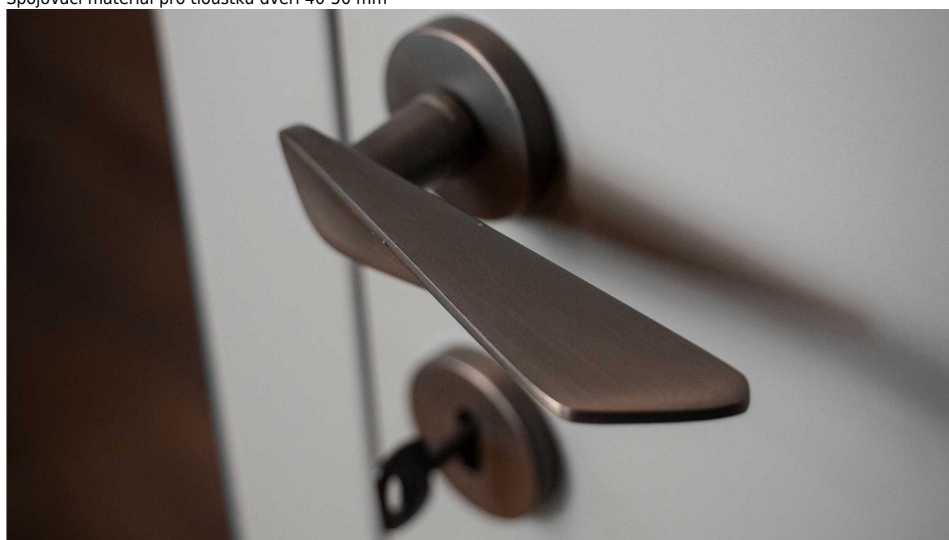

# NOEMI-R černá BB

» DVEŘNÍ KOVÁNÍ » INTERIÉROVÉ » Rozetové kulaté

Dodavatelské číslo	MANOEBH10
EAN	8590370423148
Značka	COBRA
Kód produktu	03608-8875

Noemi je pozoruhodná díky unikátnímu designu pracujícím s výraznou úchopovou plochou a oblíbeným rotačním tvarem. Jaký je výsledek? Dveřní kování úchvatné na pohled a velmi příjemné na dotek.

Certifikace: UNI ES ISO 9001:2015

EN1906:2012 37-0050B

Vlastnosti produktu:

Premiové designové kování

**kolekce: UNICO**

Materiál: zamak

Výstupky pro uchycení: ANO

Rozměry rozet: 50 mm

Délka rukojeti: 130 mm

Tloušťka rozet: 10 mm

Vratná pružina: ANO

Spojovací materiál pro tloušťku dveří 40-50 mm

Dostupnost sklad SEZAM :  
Dostupné sklad dodavatele:

u dodavatele  
1,00 sd