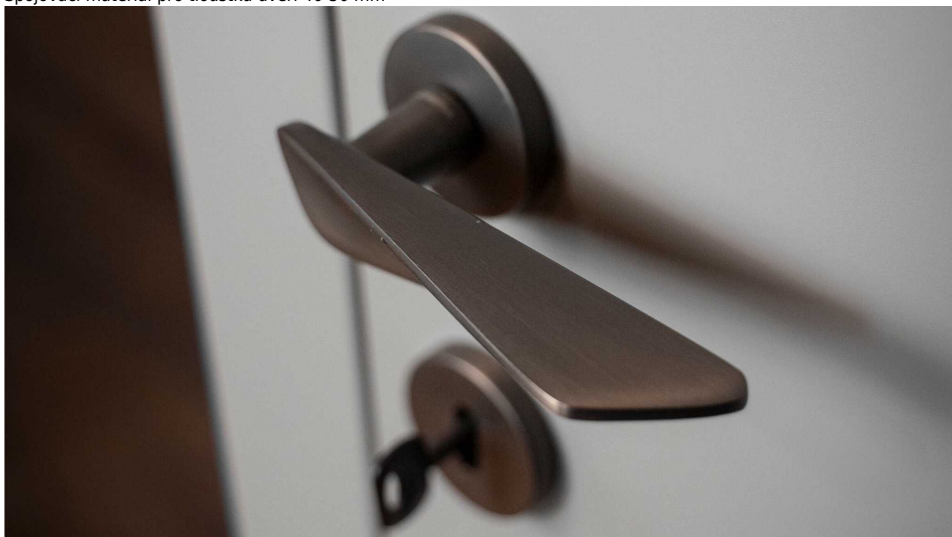

NOEMI-R černá BB

» DVEŘNÍ KOVÁNÍ » INTERIÉROVÉ » Rozetové kulaté

Dodavatelské číslo	MANOEBH10
EAN	8590370423148
Značka	COBRA
Kód produktu	03608-8875
Balení	0 ks

Noemi je pozoruhodná díky unikátnímu designu pracujícímu s výraznou úchopovou plochou a oblíbeným rotačním tvarem. Jaký je výsledek? Dveřní kování úchvatné na pohled a velmi příjemné na dotek.

Certifikace: UNI ES ISO 9001:2015

EN1906:2012 37-0050B

Vlastnosti produktu:

Premiové designové kování

kolekce: UNICO

Materiál: zamak

Výstupky pro uchycení: ANO

Rozměry rozet: 50 mm

Délka rukojeti: 130 mm

Tloušťka rozet: 10 mm

Vratná pružina: ANO

Spojovací materiál pro tloušťku dveří 40-50 mm

Dostupnost na hlavním skladě:
Dostupné množství u dodavatele:

skladem u dodavatele
skladem

Parametry