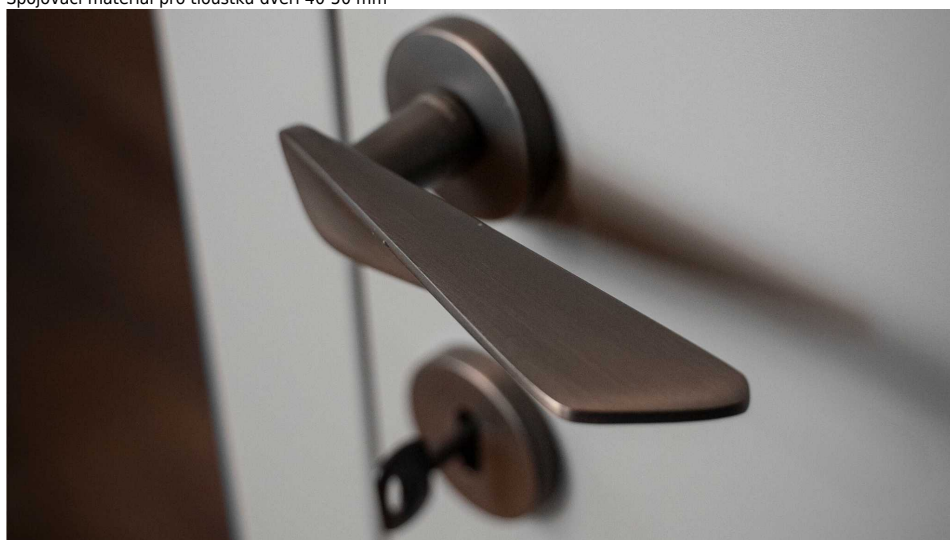

NOEMI-R černá BB

» DVEŘNÍ KOVÁNÍ » INTERIÉROVÉ » Rozetové kulaté

Dodavatelské číslo	MANOEBH10
EAN	8590370423148
Značka	COBRA
Kód produktu	03608-8875

Noemi je pozoruhodná díky unikátnímu designu pracujícím s výraznou úchopovou plochou a oblíbeným rotačním tvarem. Jaký je výsledek? Dveřní kování úchvatné na pohled a velmi příjemné na dotek.

Certifikace: UNI ES ISO 9001:2015

EN1906:2012 37-0050B

Vlastnosti produktu:

Premiové designové kování

kolekce: UNICO

Materiál: zamak

Výstupky pro uchycení: ANO

Rozměry rozet: 50 mm

Délka rukojeti: 130 mm

Tloušťka rozet: 10 mm

Vratná pružina: ANO

Spojovací materiál pro tloušťku dveří 40-50 mm

Dostupnost sklad SEZAM :
Dostupné sklad dodavatele:

u dodavatele
1,00 sd

Parametry

Značka	COBRA
Barva	Černá