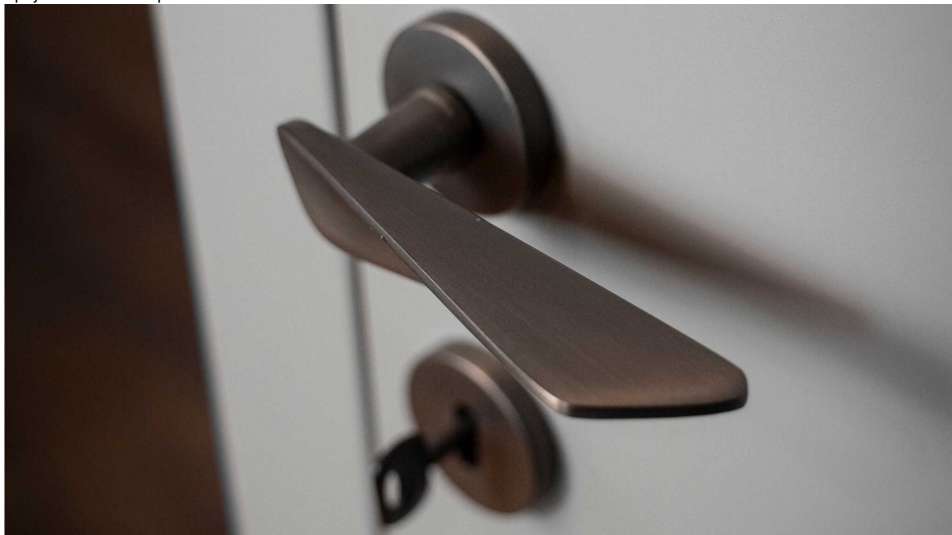

NOEMI-R černá bez spodních rozet

» DVEŘNÍ KOVÁNÍ » INTERIÉROVÉ » Rozetové kulaté

Dodavatelské číslo	MANOEBH00
EAN	8590370423131
Značka	COBRA
Kód produktu	03608-8870
Balení	0 ks

Noemi je pozoruhodná díky unikátnímu designu pracujícímu s výraznou úchopovou plochou a oblíbeným rotačním tvarem. Jaký je výsledek? Dveřní kování úchvatné na pohled a velmi příjemné na dotek.

Certifikace: UNI ES ISO 9001:2015

EN1906:2012 37-0050B

Vlastnosti produktu:

Premiové designové kování

kolekce: UNICO

Materiál: zamak

Výstupky pro uchycení: ANO

Rozměry rozet: 50 mm

Délka rukojeti: 130 mm

Tloušťka rozet: 10 mm

Vratná pružina: ANO

Spojovací materiál pro tloušťku dveří 40-50 mm

Dostupnost na hlavním skladě:
Dostupné množství u dodavatele:

skladem u dodavatele
skladem

Parametry

Značka	COBRA
Barva	Černá