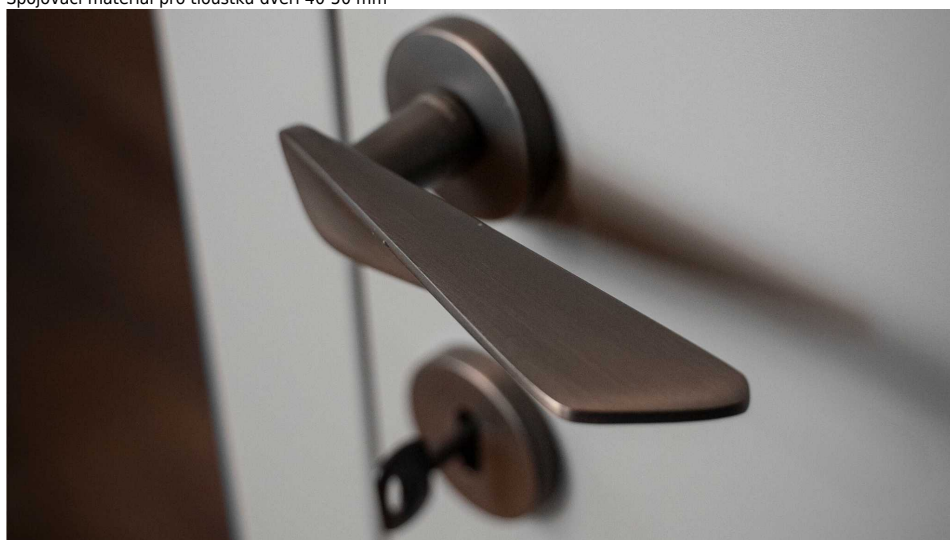

# NOEMI-R černá bez spodních rozet

» DVEŘNÍ KOVÁNÍ » INTERIÉROVÉ » Rozetové kulaté

Dodavatelské číslo	MANOEBH00
EAN	8590370423131
Značka	COBRA
Kód produktu	03608-8870

Noemi je pozoruhodná díky unikátnímu designu pracujícímu s výraznou úchopovou plochou a oblíbeným rotačním tvarem. Jaký je výsledek? Dveřní kování úchvatné na pohled a velmi příjemné na dotek.

Certifikace: UNI ES ISO 9001:2015

EN1906:2012 37-0050B

Vlastnosti produktu:

Premiové designové kování

**kolekce: UNICO**

Materiál: zamak

Výstupky pro uchycení: ANO

Rozměry rozet: 50 mm

Délka rukojeti: 130 mm

Tloušťka rozet: 10 mm

Vratná pružina: ANO

Spojovací materiál pro tloušťku dveří 40-50 mm

Dostupnost sklad SEZAM :

u dodavatele