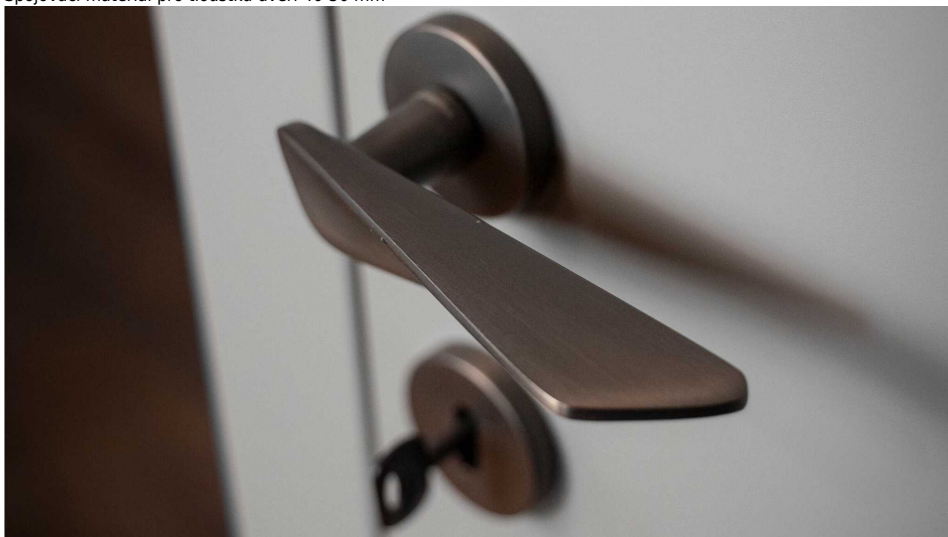

NOEMI-R černá bez spodních rozet

» DVEŘNÍ KOVÁNÍ » INTERIÉROVÉ » Rozetové kulaté

Dodavatelské číslo	MANOEBH00
EAN	8590370423131
Značka	COBRA
Kód produktu	03608-8870

Noemi je pozoruhodná díky unikátnímu designu pracujícímu s výraznou úchopovou plochou a oblíbeným rotačním tvarem. Jaký je výsledek? Dveřní kování úchvatné na pohled a velmi příjemné na dotek.

Certifikace: UNI ES ISO 9001:2015

EN1906:2012 37-0050B

Vlastnosti produktu:

Premiové designové kování

kolekce: UNICO

Materiál: zamak

Výstupky pro uchycení: ANO

Rozměry rozet: 50 mm

Délka rukojeti: 130 mm

Tloušťka rozet: 10 mm

Vratná pružina: ANO

Spojovací materiál pro tloušťku dveří 40-50 mm

Dostupnost sklad SEZAM :

u dodavatele

Parametry

Značka	COBRA
Barva	Černá