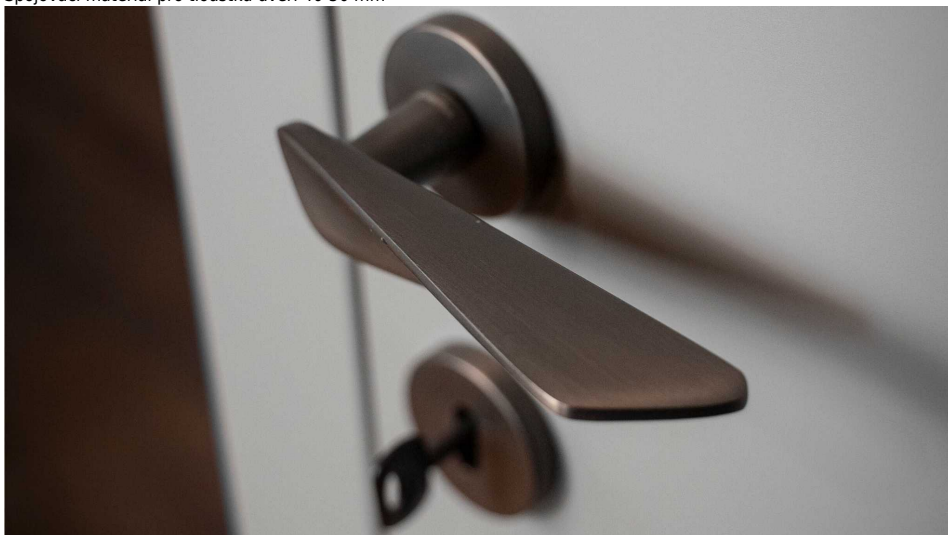

# NOEMI-R černá bez spodních rozet

» DVEŘNÍ KOVÁNÍ » INTERIÉROVÉ » Rozetové kulaté

Dodavatelské číslo	MANOEBH00
EAN	8590370423131
Značka	COBRA
Kód produktu	03608-8870
Balení	0 ks

Noemi je pozoruhodná díky unikátnímu designu pracujícímu s výraznou úchopovou plochou a oblíbeným rotačním tvarem. Jaký je výsledek? Dveřní kování úchvatné na pohled a velmi příjemné na dotek.

Certifikace: UNI ES ISO 9001:2015

EN1906:2012 37-0050B

Vlastnosti produktu:

Premiové designové kování

**kolekce: UNICO**

Materiál: zamak

Výstupky pro uchycení: ANO

Rozměry rozet: 50 mm

Délka rukojeti: 130 mm

Tloušťka rozet: 10 mm

Vratná pružina: ANO

Spojovací materiál pro tloušťku dveří 40-50 mm

Dostupnost na hlavním skladě:  
Dostupné množství u dodavatele:

skladem u dodavatele  
skladem