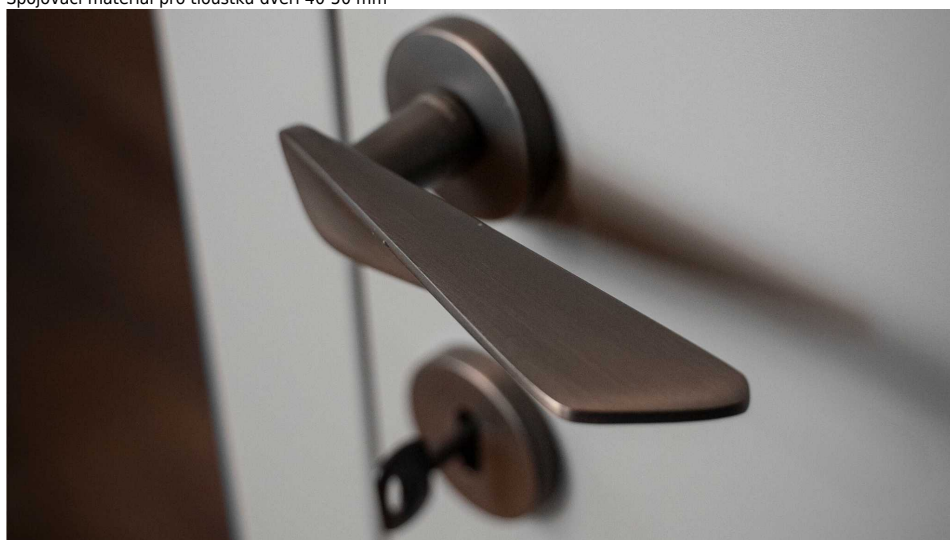

NOEMI-R černá PZ

» DVEŘNÍ KOVÁNÍ » INTERIÉROVÉ » Rozetové kulaté

Dodavatelské číslo	MANOEBH20
EAN	8590370423155
Značka	COBRA
Kód produktu	03608-8880

Noemi je pozoruhodná díky unikátnímu designu pracujícím s výraznou úchopovou plochou a oblíbeným rotačním tvarem. Jaký je výsledek? Dveřní kování úchvatné na pohled a velmi příjemné na dotek.

Certifikace: UNI ES ISO 9001:2015

EN1906:2012 37-0050B

Vlastnosti produktu:

Premiové designové kování

kolekce: UNICO

Materiál: zamak

Výstupky pro uchycení: ANO

Rozměry rozet: 50 mm

Délka rukojeti: 130 mm

Tloušťka rozet: 10 mm

Vratná pružina: ANO

Spojovací materiál pro tloušťku dveří 40-50 mm

Dostupnost sklad SEZAM :

u dodavatele

Parametry

Značka	COBRA
Barva	Černá