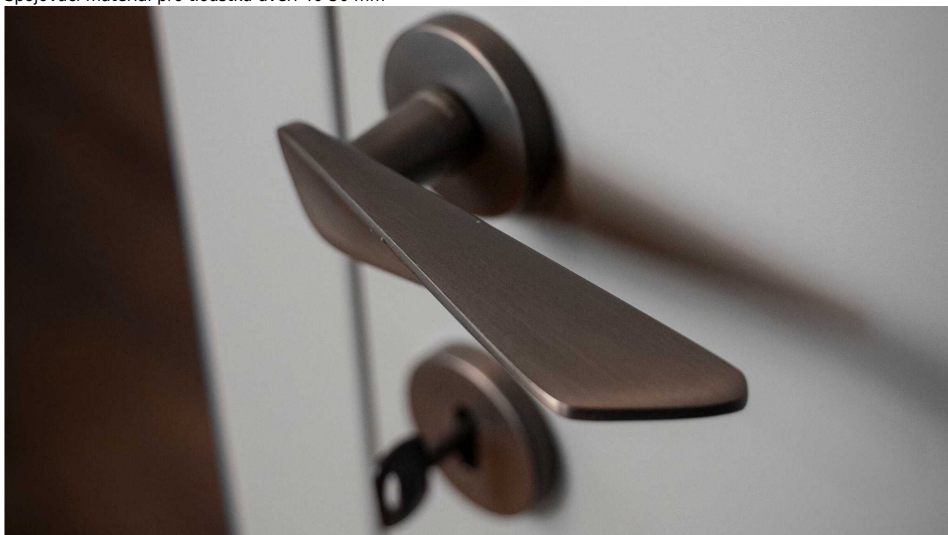

NOEMI-R černá PZ

» DVEŘNÍ KOVÁNÍ » INTERIÉROVÉ » Rozetové kulaté

Dodavatelské číslo	MANOEBH20
EAN	8590370423155
Značka	COBRA
Kód produktu	03608-8880
Balení	0 ks

Noemi je pozoruhodná díky unikátnímu designu pracujícím s výraznou úchopovou plochou a oblíbeným rotačním tvarem. Jaký je výsledek? Dveřní kování úchvatné na pohled a velmi příjemné na dotek.

Certifikace: UNI ES ISO 9001:2015

EN1906:2012 37-0050B

Vlastnosti produktu:

Premiové designové kování

kolekce: UNICO

Materiál: zamak

Výstupky pro uchycení: ANO

Rozměry rozet: 50 mm

Délka rukojeti: 130 mm

Tloušťka rozet: 10 mm

Vratná pružina: ANO

Spojovací materiál pro tloušťku dveří 40-50 mm

Dostupnost na hlavním skladě:
Dostupné množství u dodavatele:

skladem u dodavatele
skladem

Parametry