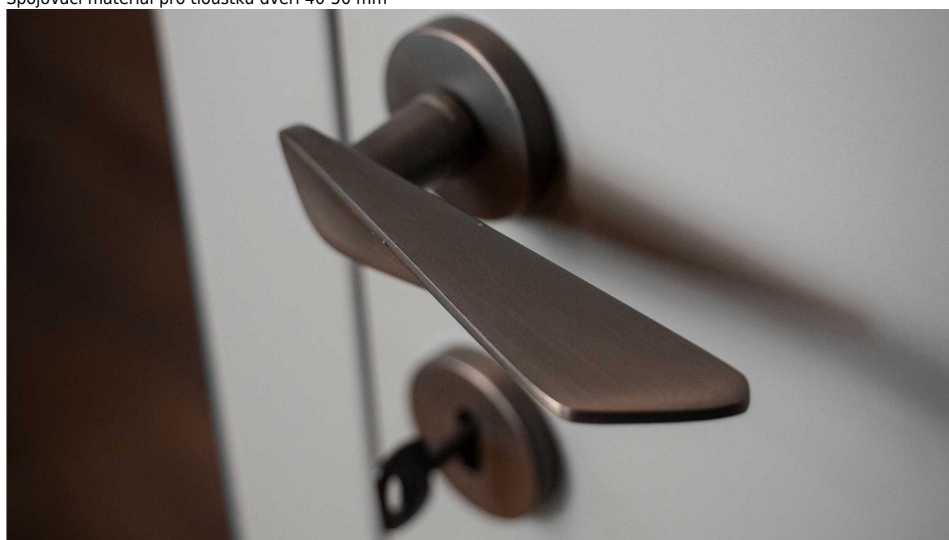

# NOEMI-R černá PZ

» DVEŘNÍ KOVÁNÍ » INTERIÉROVÉ » Rozetové kulaté

Dodavatelské číslo	MANOEBH20
EAN	8590370423155
Značka	COBRA
Kód produktu	03608-8880

Noemi je pozoruhodná díky unikátnímu designu pracujícím s výraznou úchopovou plochou a oblíbeným rotačním tvarem. Jaký je výsledek? Dveřní kování úchvatné na pohled a velmi příjemné na dotek.

Certifikace: UNI ES ISO 9001:2015

EN1906:2012 37-0050B

Vlastnosti produktu:

Premiové designové kování

**kolekce: UNICO**

Materiál: zamak

Výstupky pro uchycení: ANO

Rozměry rozet: 50 mm

Délka rukojeti: 130 mm

Tloušťka rozet: 10 mm

Vratná pružina: ANO

Spojovací materiál pro tloušťku dveří 40-50 mm

Dostupnost sklad SEZAM :  
Dostupné sklad dodavatele:

u dodavatele  
1,00 sd