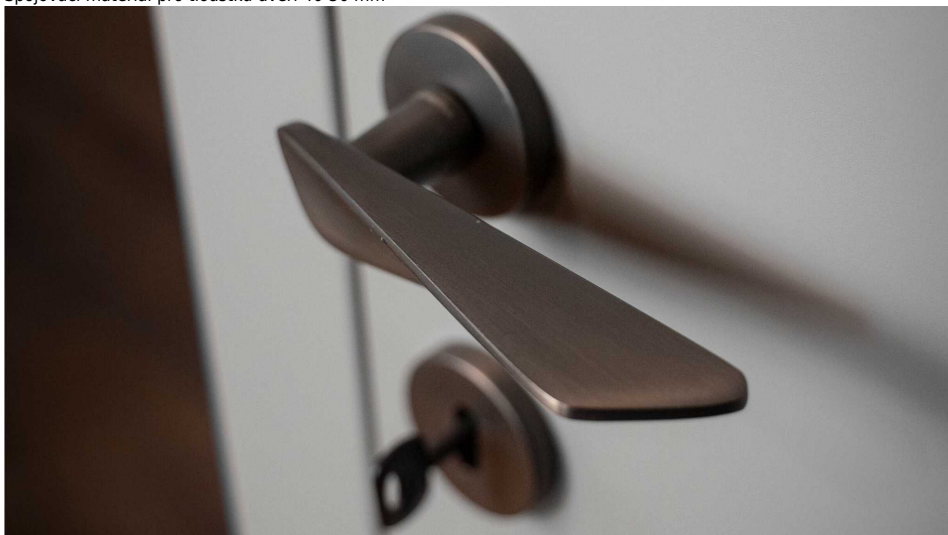

# NOEMI-R černá PZ

» DVEŘNÍ KOVÁNÍ » INTERIÉROVÉ » Rozetové kulaté

Dodavatelské číslo	MANOEBH20
EAN	8590370423155
Značka	COBRA
Kód produktu	03608-8880
Balení	0 ks

Noemi je pozoruhodná díky unikátnímu designu pracujícímu s výraznou úchopovou plochou a oblíbeným rotačním tvarem. Jaký je výsledek? Dveřní kování úchvatné na pohled a velmi příjemné na dotek.

Certifikace: UNI ES ISO 9001:2015

EN1906:2012 37-0050B

Vlastnosti produktu:

Premiové designové kování

**kolekce: UNICO**

Materiál: zamak

Výstupky pro uchycení: ANO

Rozměry rozet: 50 mm

Délka rukojeti: 130 mm

Tloušťka rozet: 10 mm

Vratná pružina: ANO

Spojovací materiál pro tloušťku dveří 40-50 mm

Dostupnost na hlavním skladě:  
Dostupné množství u dodavatele:

skladem u dodavatele  
skladem