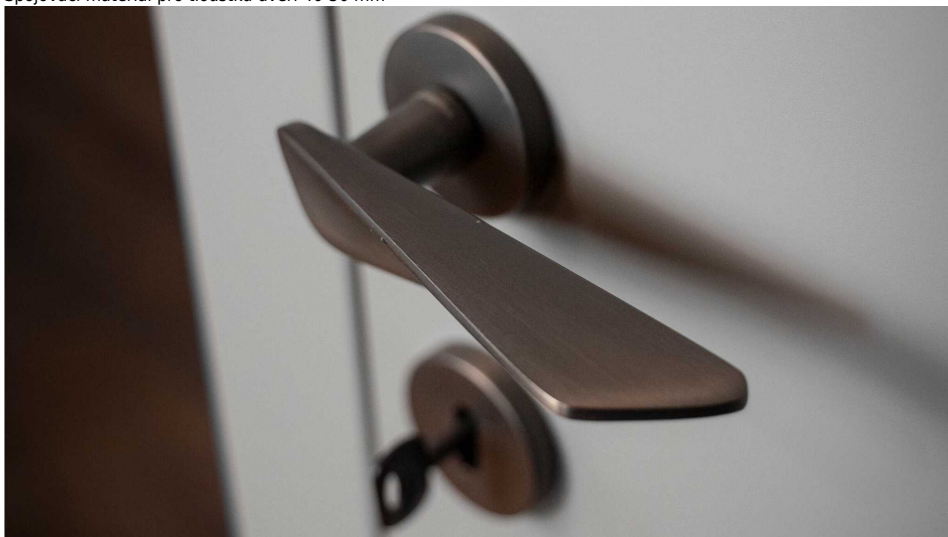

# NOEMI-R černá PZ

» DVEŘNÍ KOVÁNÍ » INTERIÉROVÉ » Rozetové kulaté

Dodavatelské číslo	MANOEBH20
EAN	8590370423155
Značka	COBRA
Kód produktu	03608-8880

Noemi je pozoruhodná díky unikátnímu designu pracujícím s výraznou úchopovou plochou a oblíbeným rotačním tvarem. Jaký je výsledek? Dveřní kování úchvatné na pohled a velmi příjemné na dotek.

Certifikace: UNI ES ISO 9001:2015

EN1906:2012 37-0050B

Vlastnosti produktu:

Premiové designové kování

**kolekce: UNICO**

Materiál: zamak

Výstupky pro uchycení: ANO

Rozměry rozet: 50 mm

Délka rukojeti: 130 mm

Tloušťka rozet: 10 mm

Vratná pružina: ANO

Spojovací materiál pro tloušťku dveří 40-50 mm

Dostupnost sklad SEZAM :  
Dostupné sklad dodavatele:

u dodavatele  
1,00 sd