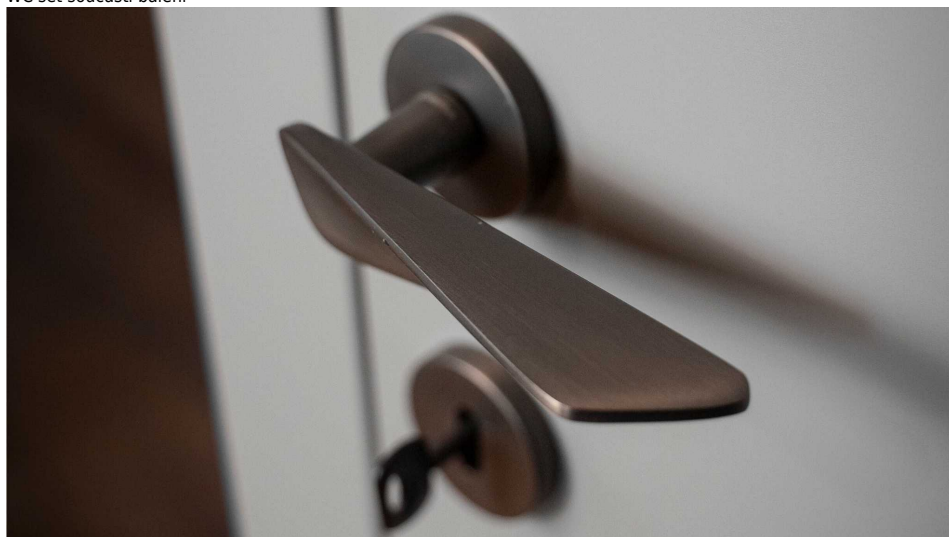

NOEMI-R černá WC SET

» DVEŘNÍ KOVÁNÍ » INTERIÉROVÉ » Rozetové kulaté

Dodavatelské číslo	MANOEBH30
EAN	8590370423162
Značka	COBRA
Kód produktu	03608-8885

Noemi je pozoruhodná díky unikátnímu designu pracujícím s výraznou úchopovou plochou a oblíbeným rotačním tvarem. Jaký je výsledek? Dveřní kování úchvatné na pohled a velmi příjemné na dotek.

Certifikace: UNI ES ISO 9001:2015

EN1906:2012 37-0050B

Vlastnosti produktu:

Premiové designové kování

kolekce: UNICO

Materiál: zamak

Výstupky pro uchycení: ANO

Rozměry rozet: 50 mm

Délka rukojeti: 130 mm

Tloušťka rozet: 10 mm

Vratná pružina: ANO

Spojovací materiál pro tloušťku dveří 40-50 mm

WC set součástí balení

Dostupnost sklad SEZAM :
Dostupné sklad dodavatele:

u dodavatele
1,00 sd