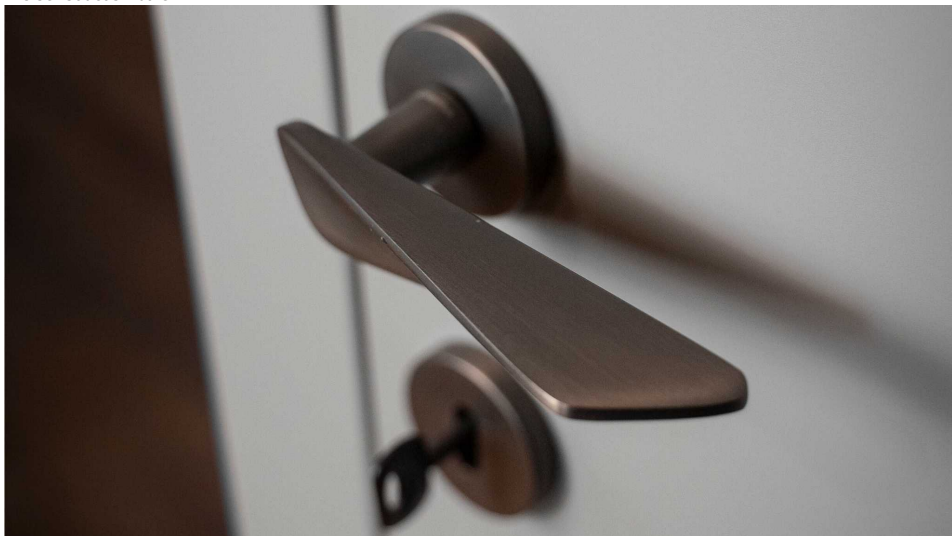

NOEMI-R černá WC SET

» DVEŘNÍ KOVÁNÍ » INTERIÉROVÉ » Rozetové kulaté

Dodavatelské číslo	MANOEBH30
EAN	8590370423162
Značka	COBRA
Kód produktu	03608-8885
Balení	0 ks

Noemi je pozoruhodná díky unikátnímu designu pracujícímu s výraznou úchopovou plochou a oblíbeným rotačním tvarem. Jaký je výsledek? Dveřní kování úchvatné na pohled a velmi příjemné na dotek.

Certifikace: UNI ES ISO 9001:2015

EN1906:2012 37-0050B

Vlastnosti produktu:

Premiové designové kování

kolekce: UNICO

Materiál: zamak

Výstupky pro uchycení: ANO

Rozměry rozet: 50 mm

Délka rukojeti: 130 mm

Tloušťka rozet: 10 mm

Vratná pružina: ANO

Spojovací materiál pro tloušťku dveří 40-50 mm

WC set součástí balení

Dostupnost na hlavním skladě:
Dostupné množství u dodavatele:

skladem u dodavatele
skladem