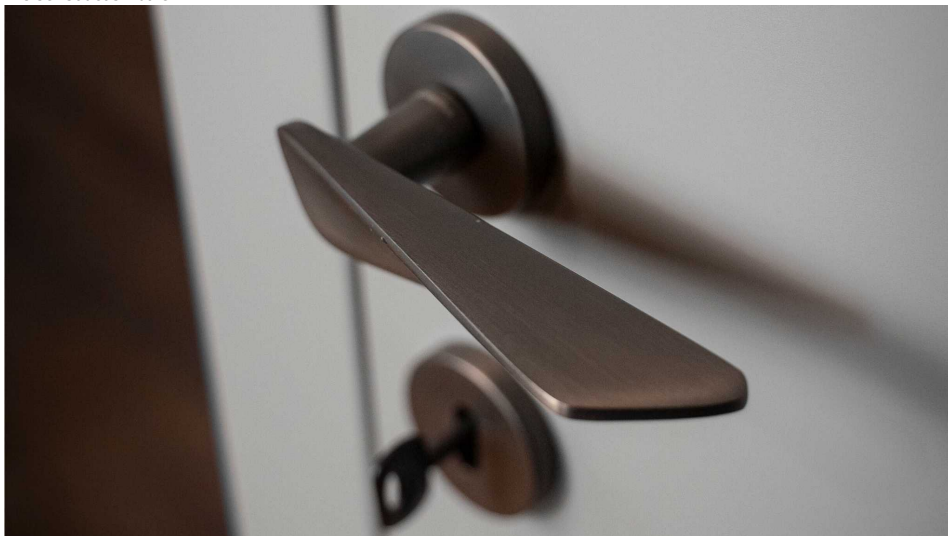

NOEMI-R černá WC SET

» DVEŘNÍ KOVÁNÍ » INTERIÉROVÉ » Rozetové kulaté

Dodavatelské číslo	MANOEBH30
EAN	8590370423162
Značka	COBRA
Kód produktu	03608-8885
Balení	0 ks

Noemi je pozoruhodná díky unikátnímu designu pracujícímu s výraznou úchopovou plochou a oblíbeným rotačním tvarem. Jaký je výsledek? Dveřní kování úchvatné na pohled a velmi příjemné na dotek.

Certifikace: UNI ES ISO 9001:2015

EN1906:2012 37-0050B

Vlastnosti produktu:

Premiové designové kování

kolekce: UNICO

Materiál: zamak

Výstupky pro uchycení: ANO

Rozměry rozet: 50 mm

Délka rukojeti: 130 mm

Tloušťka rozet: 10 mm

Vratná pružina: ANO

Spojovací materiál pro tloušťku dveří 40-50 mm

WC set součástí balení

Dostupnost na hlavním skladě:
Dostupné množství u dodavatele:

skladem u dodavatele
skladem