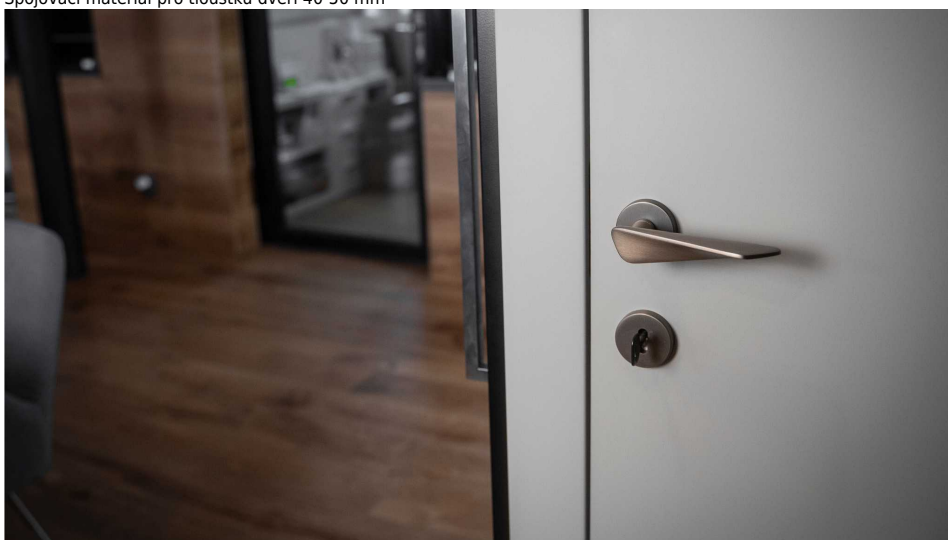

NOEMI-R ONS BB

» DVEŘNÍ KOVÁNÍ » INTERIÉROVÉ » Rozetové kulaté

Dodavatelské číslo	MANOE6H10
EAN	8590370423308
Značka	COBRA
Kód produktu	03608-8835

Noemi je pozoruhodná díky unikátnímu designu pracujícím s výraznou úchopovou plochou a oblíbeným rotačním tvarem. Jaký je výsledek? Dveřní kování úchvatné na pohled a velmi příjemné na dotek.

Certifikace: UNI ES ISO 9001:2015

EN1906:2012 37-0050B

Vlastnosti produktu:

Premiové designové kování

kolekce: UNICO

Materiál: zamak

Výstupky pro uchycení: ANO

Rozměry rozet: 50 mm

Délka rukojeti: 130 mm

Tloušťka rozet: 10 mm

Vratná pružina: ANO

Spojovací materiál pro tloušťku dveří 40-50 mm

Dostupnost sklad SEZAM :
Dostupné sklad dodavatele:

u dodavatele
1,00 sd

Parametry

Značka	COBRA
Barva	Satén nikel, stříbrná