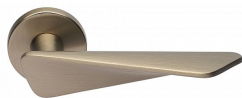

NOEMI-R ONS bez spodních rozet

» DVEŘNÍ KOVÁNÍ » INTERIÉROVÉ » Rozetové kulaté

Dodavatelské číslo	MANOE6H00
EAN	8590370423292
Značka	COBRA
Kód produktu	03608-8830
Balení	0 ks

Noemi je pozoruhodná díky unikátnímu designu pracujícímu s výraznou úchopovou plochou a oblíbeným rotačním tvarem. Jaký je výsledek? Dveřní kování úchvatné na pohled a velmi příjemné na dotek.

Certifikace: UNI ES ISO 9001:2015

EN1906:2012 37-0050B

Vlastnosti produktu:

Premiové designové kování

kolekce: UNICO

Materiál: zamak

Výstupky pro uchycení: ANO

Rozměry rozet: 50 mm

Délka rukojeti: 130 mm

Tloušťka rozet: 10 mm

Vratná pružina: ANO

Spojovací materiál pro tloušťku dveří 40-50 mm

Dostupnost na hlavním skladě:

skladem u dodavatele

Parametry

Značka	COBRA
Barva	Satén nikel, stříbrná