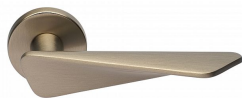

# NOEMI-R ONS bez spodních rozet

» DVEŘNÍ KOVÁNÍ » INTERIÉROVÉ » Rozetové kulaté

Dodavatelské číslo	MANOE6H00
EAN	8590370423292
Značka	COBRA
Kód produktu	03608-8830
Balení	0 ks

Noemi je pozoruhodná díky unikátnímu designu pracujícímu s výraznou úchopovou plochou a oblíbeným rotačním tvarem. Jaký je výsledek? Dveřní kování úchvatné na pohled a velmi příjemné na dotek.

Certifikace: UNI ES ISO 9001:2015

EN1906:2012 37-0050B

Vlastnosti produktu:

Premiové designové kování

**kolekce: UNICO**

Materiál: zamak

Výstupky pro uchycení: ANO

Rozměry rozet: 50 mm

Délka rukojeti: 130 mm

Tloušťka rozet: 10 mm

Vratná pružina: ANO

Spojovací materiál pro tloušťku dveří 40-50 mm

Dostupnost na hlavním skladě:

skladem u dodavatele